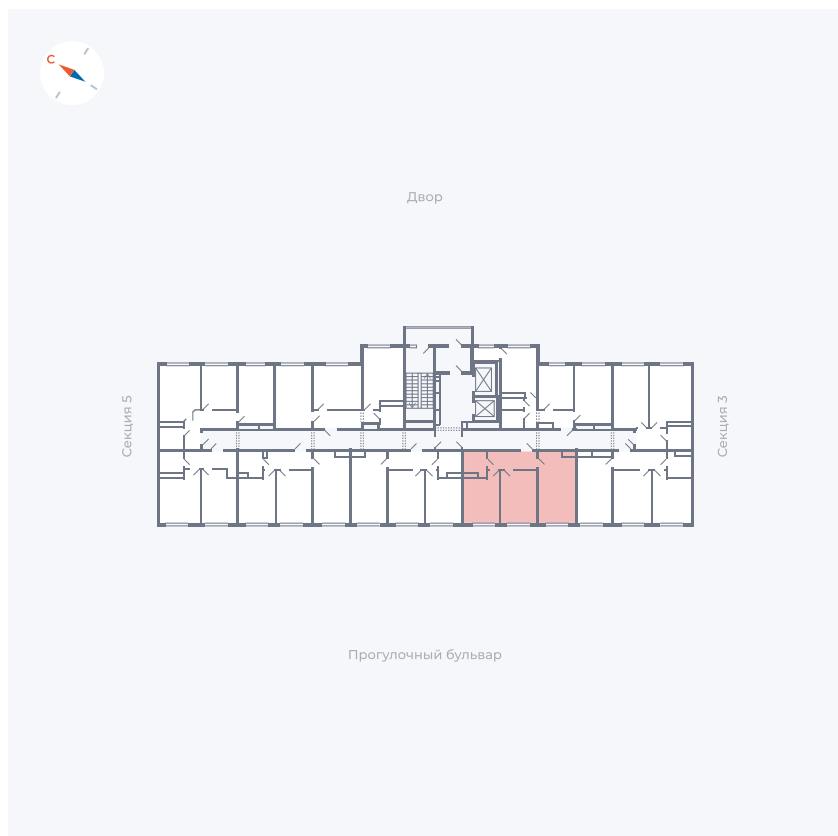

На этаже

Для заметок

Дата генерации: 13.06.2026