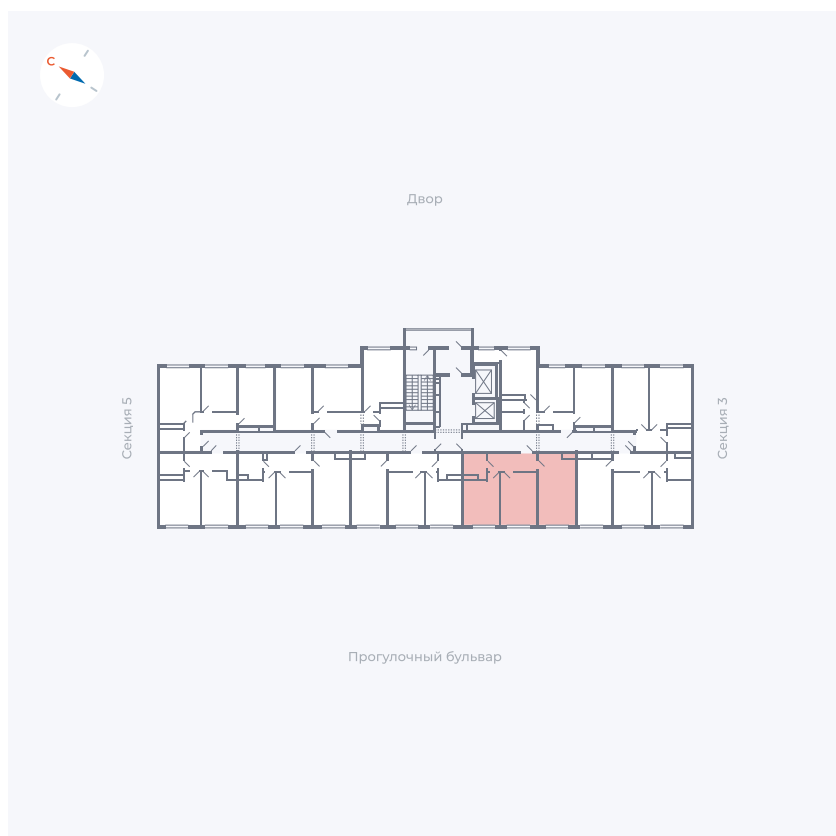

На этаже

Для заметок

Дата генерации: 03.07.2026