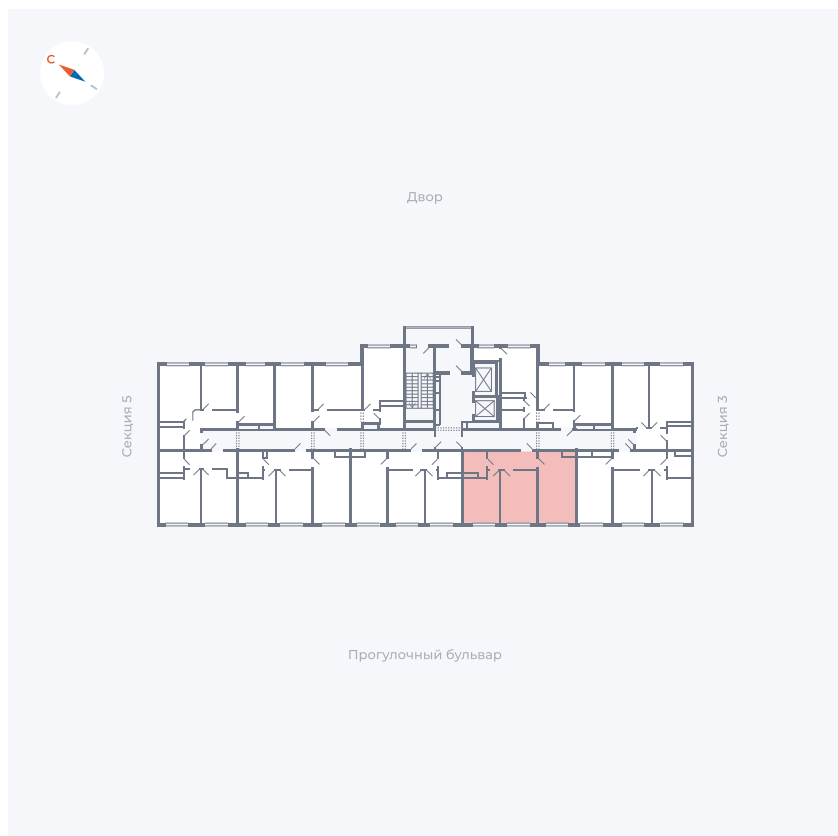

На этаже

Для заметок

Дата генерации: 24.05.2026