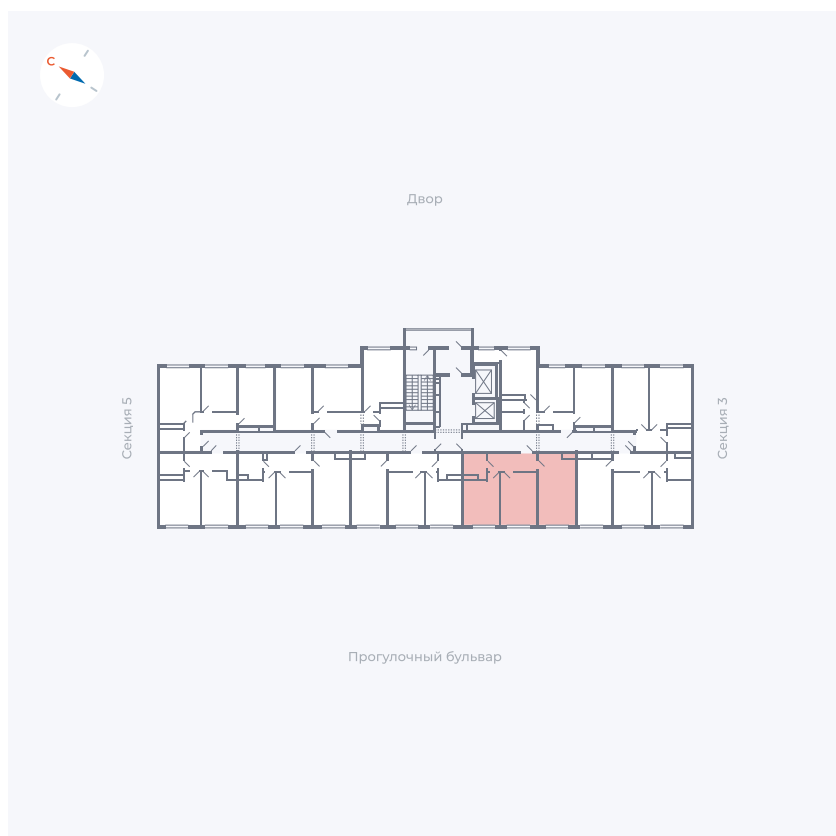

На этаже

Для заметок

Дата генерации: 03.05.2026