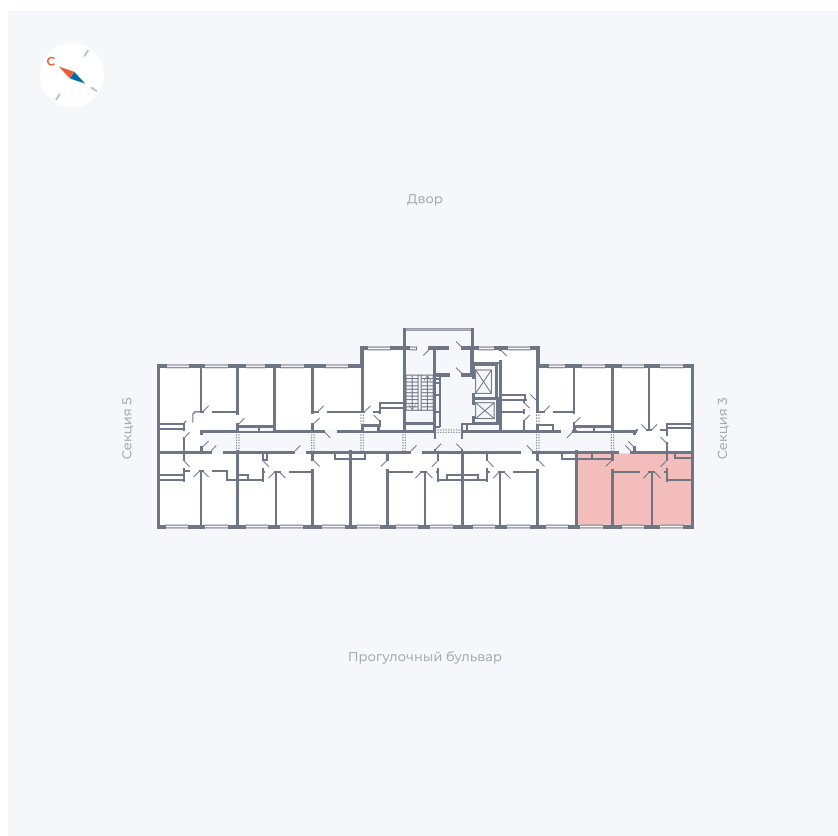

На этаже

Для заметок

Дата генерации: 23.05.2026