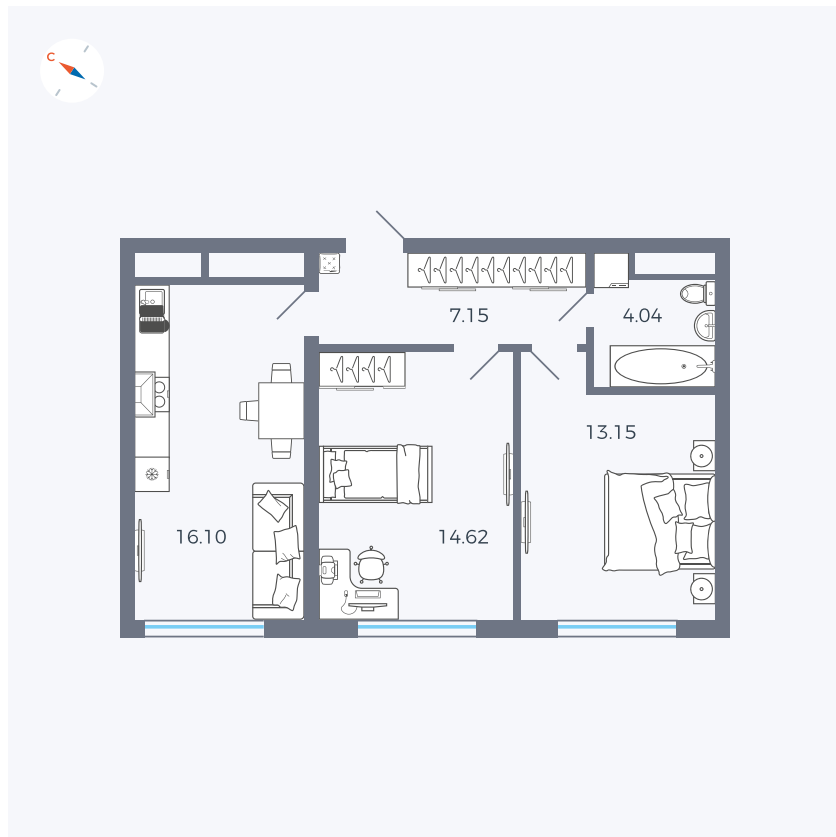

Планировка Тип 283

Квартира 234

Квартал 1.2 / Дом 1 / Секция 4 / Этаж 17

Комнат	Евро 3
Площадь	55.06 м ²
Срок сдачи	IV кв. 2028
Вид из окна	Бульвар

Отделка

Цена: **0 ₪**

Вы можете забронировать эту квартиру, или получить консультацию позвонив по номеру