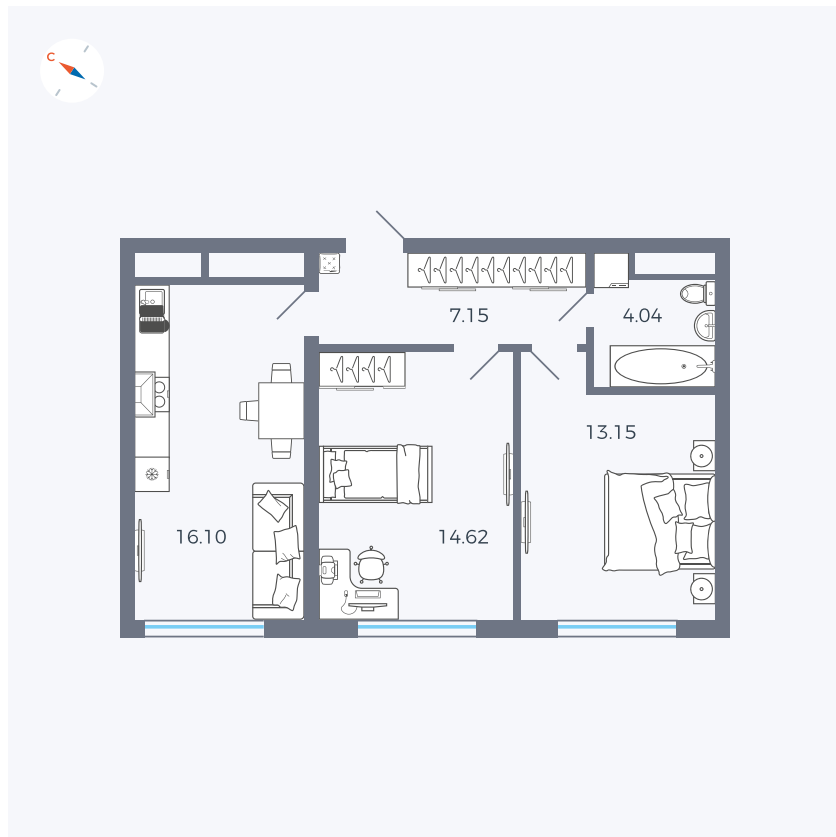

Планировка Тип 283

Квартира 234

Квартал 1.2 / Дом 1 / Секция 4 / Этаж 17

Комнат	Евро 3
Площадь	55.06 м ²
Срок сдачи	IV кв. 2028
Вид из окна	Бульвар

Отделка

Цена: **0 Р**

Вы можете забронировать эту квартиру, или получить консультацию позвонив по номеру