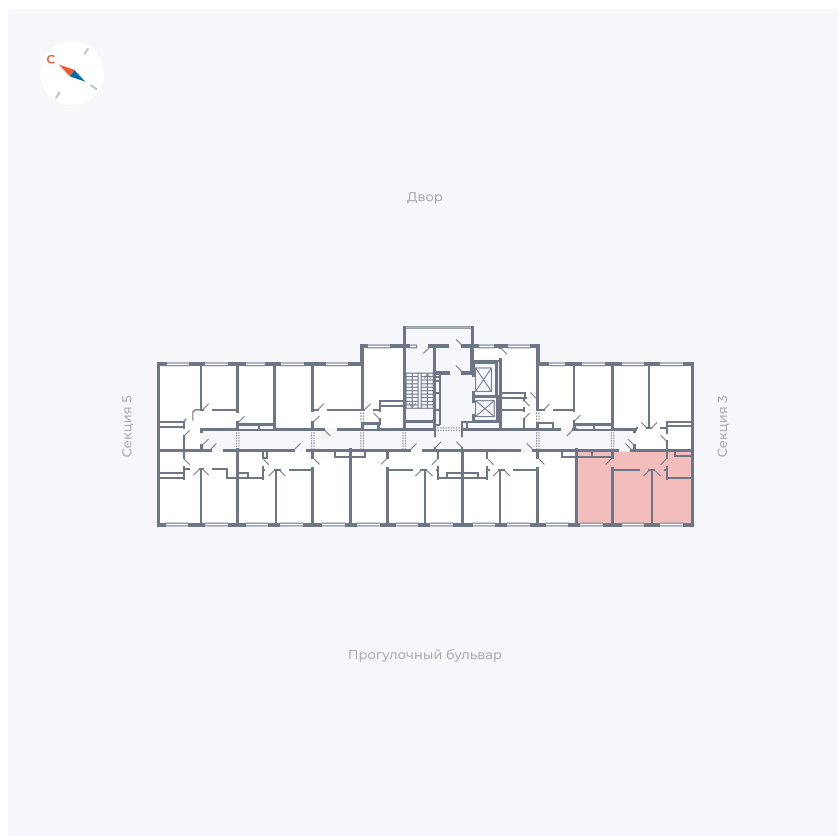

На этаже

Для заметок

Дата генерации: 03.05.2026