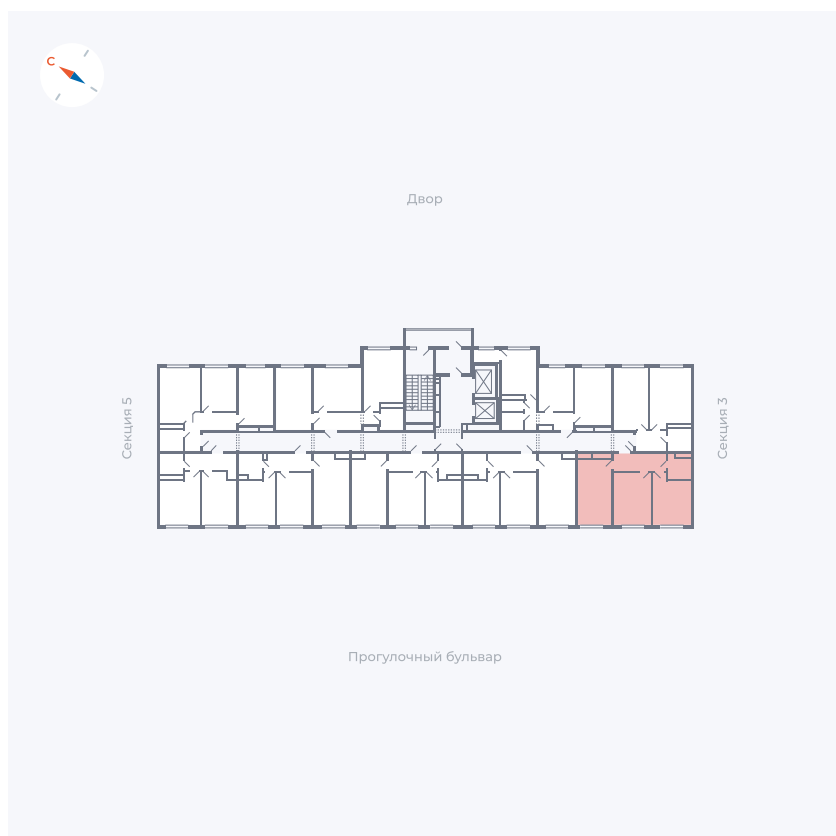

На этаже

Для заметок

Дата генерации: 13.06.2026