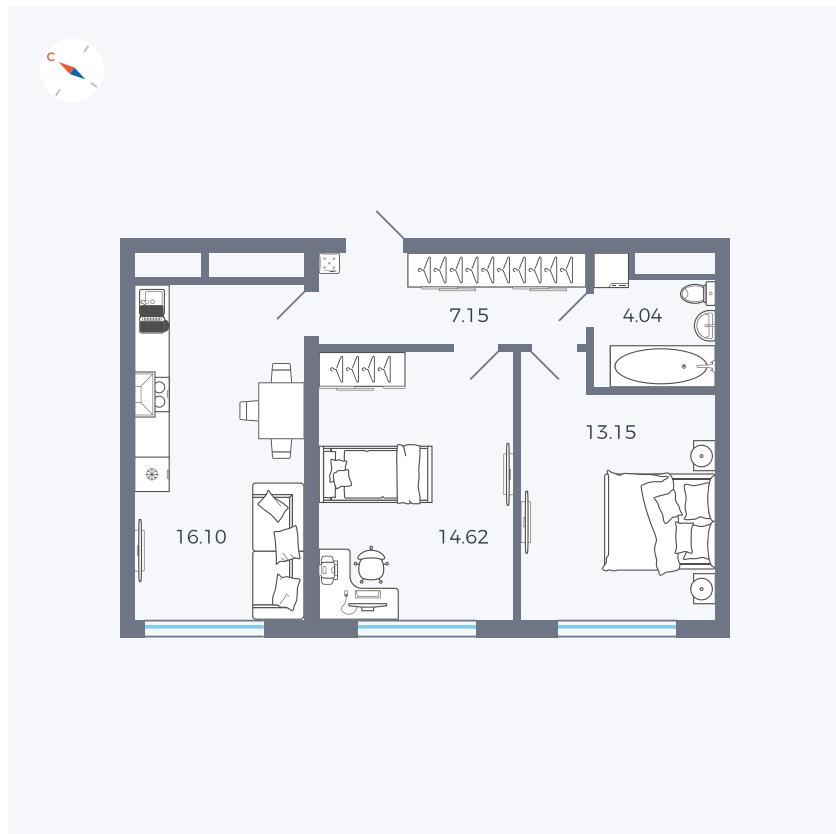

Планировка Тип 283

Квартира 234

Квартал 1.2 / Дом 1 / Секция 4 / Этаж 17

Комнат Евро 3

Площадь 55.06 м²

Срок сдачи IV кв. 2028

Вид из окна Бульвар

Отделка