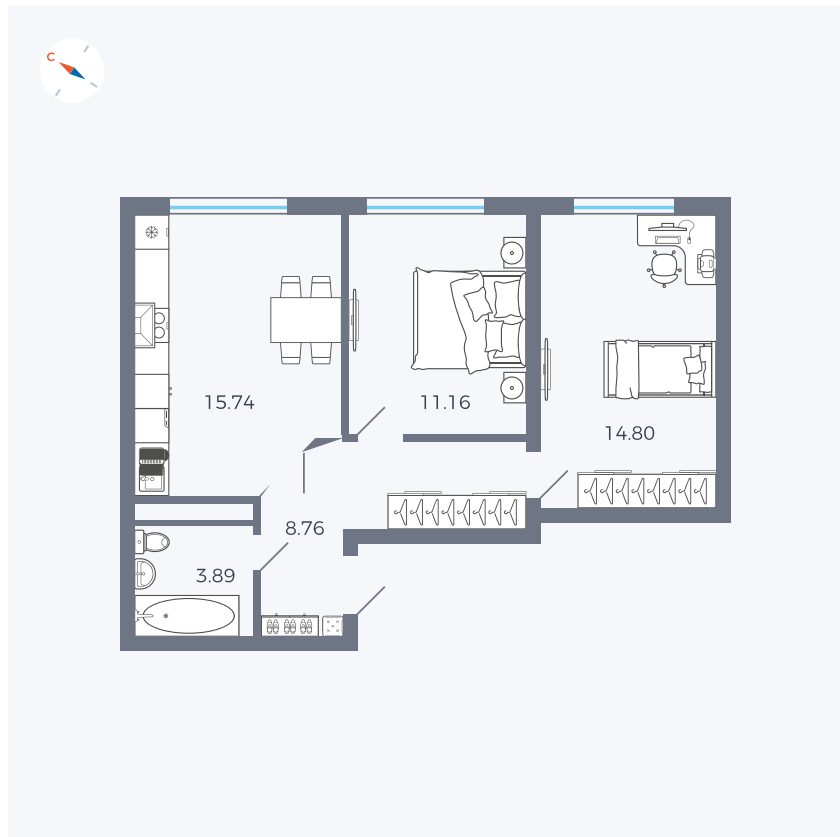

Планировка Тип 284

Квартира 239

Квартал 1.2 / Дом 1 / Секция 4 / Этаж 17

Комнат	2
Площадь	54.35 м ²
Срок сдачи	IV кв. 2028
Вид из окна	

Отделка

Цена: **0 ₪**

Вы можете забронировать эту квартиру, или получить консультацию позвонив по номеру