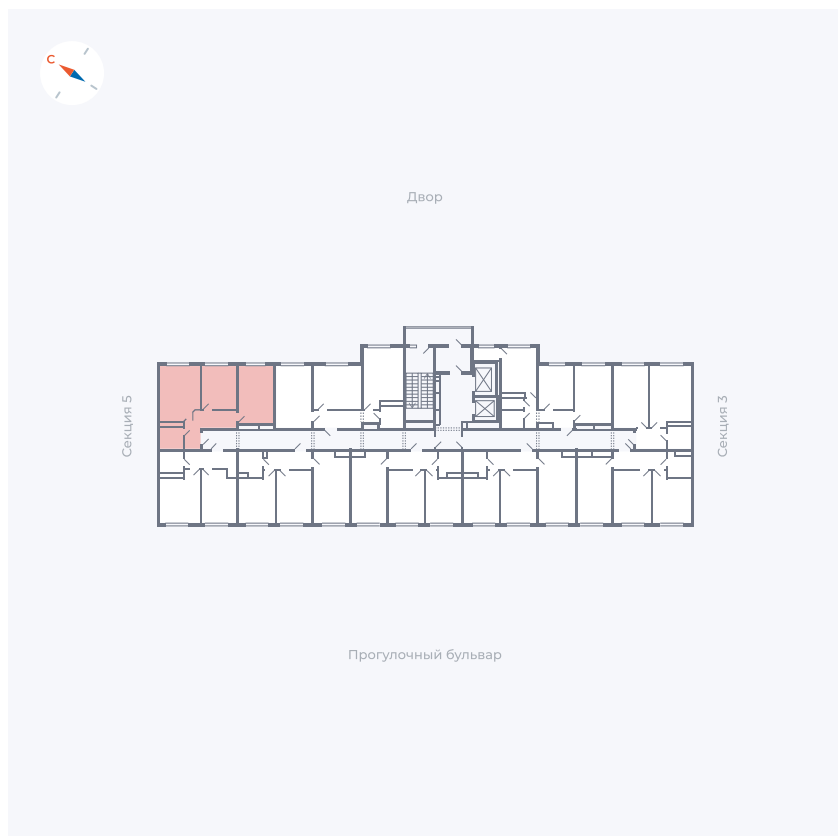

На этаже

Для заметок

Дата генерации: 03.05.2026