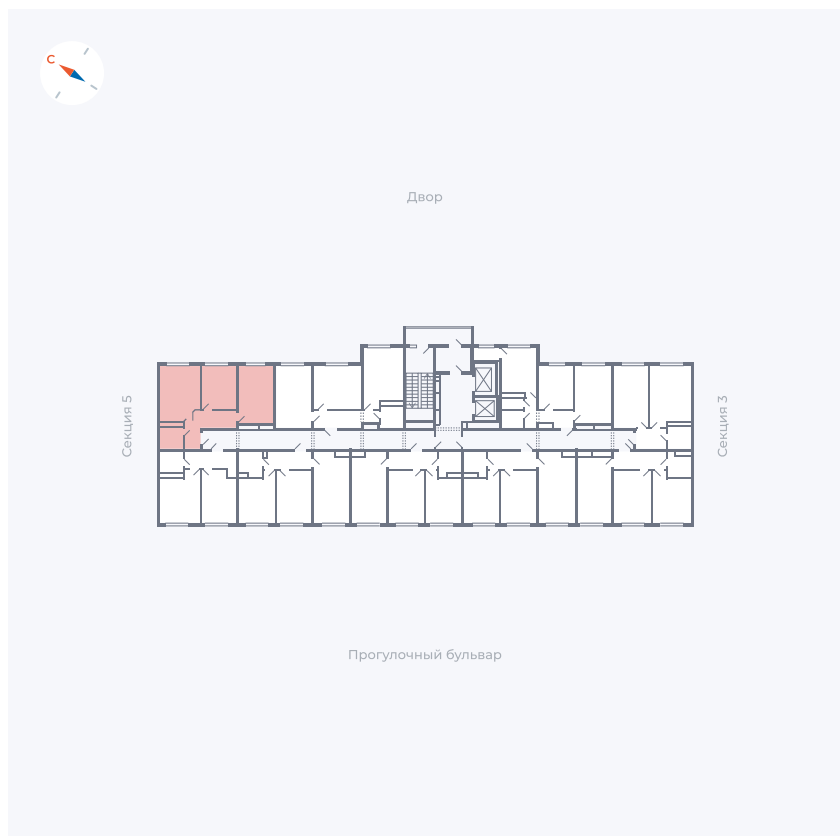

На этаже

Для заметок

Дата генерации: 03.07.2026