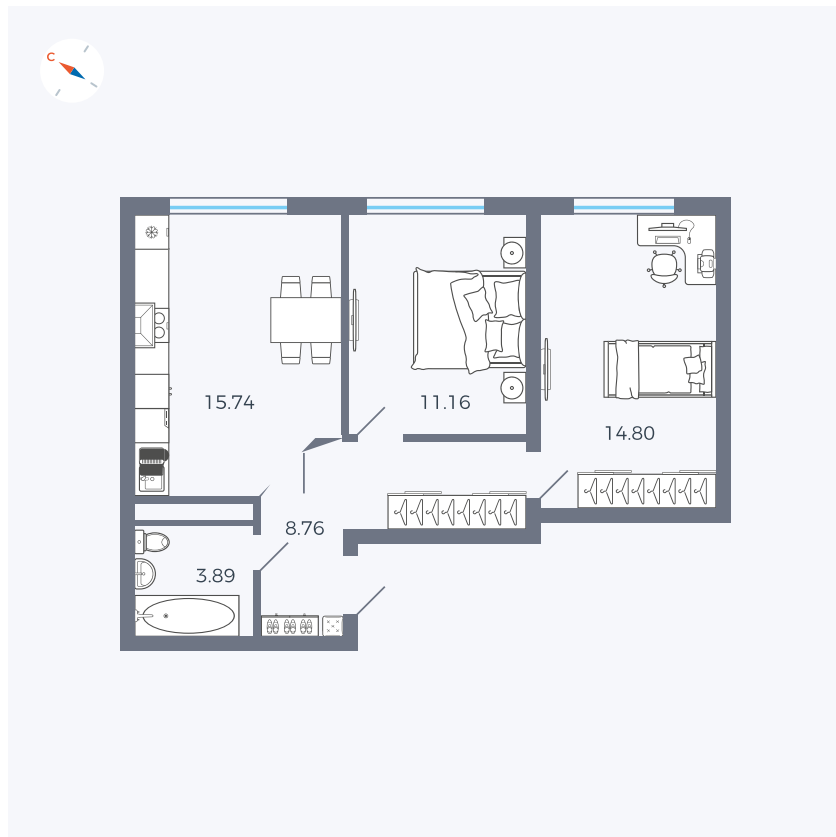

Планировка Тип 284

Квартира 239

Квартал 1.2 / Дом 1 / Секция 4 / Этаж 17

Комнат	2
Площадь	54.35 м ²
Срок сдачи	IV кв. 2028
Вид из окна	

Отделка

Цена: **0 ₪**

Вы можете забронировать эту квартиру, или получить консультацию позвонив по номеру