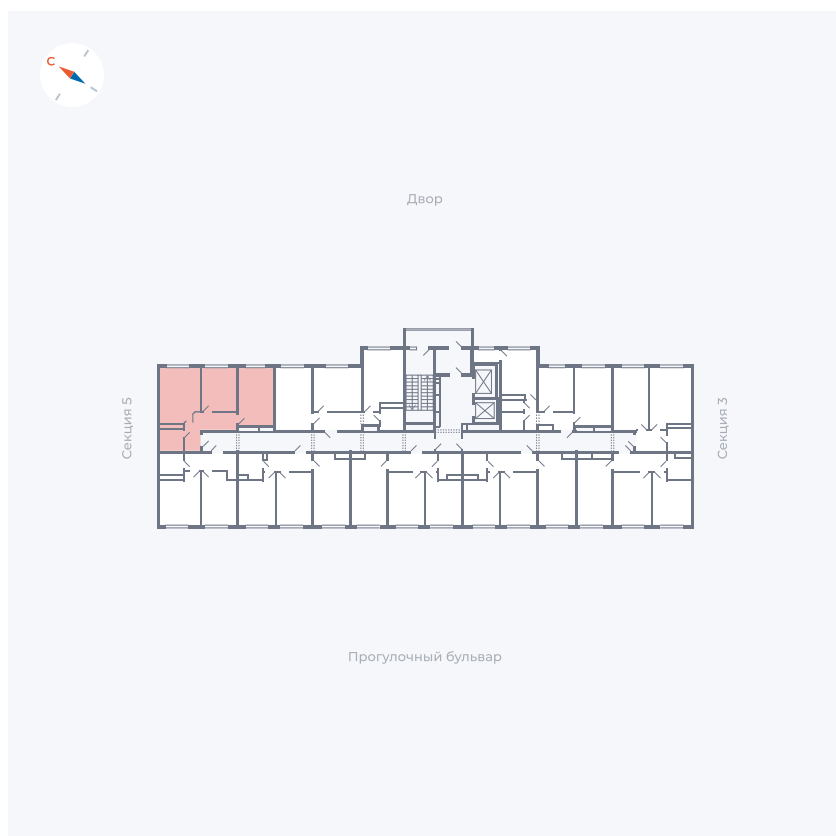

На этаже

Для заметок

Дата генерации: 13.06.2026