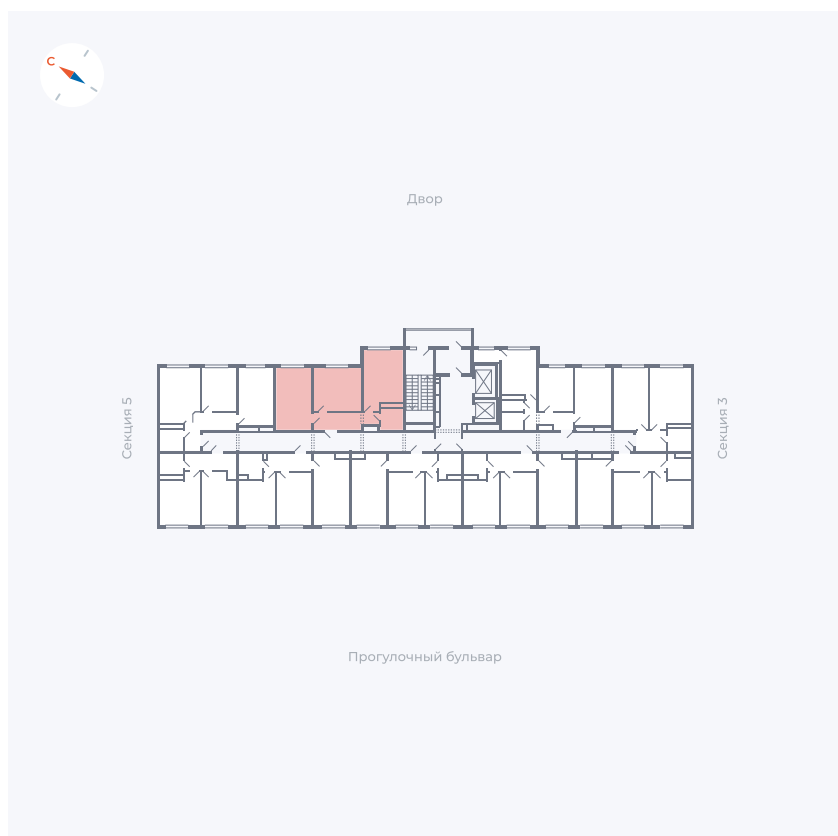

На этаже

Для заметок

Дата генерации: 13.06.2026