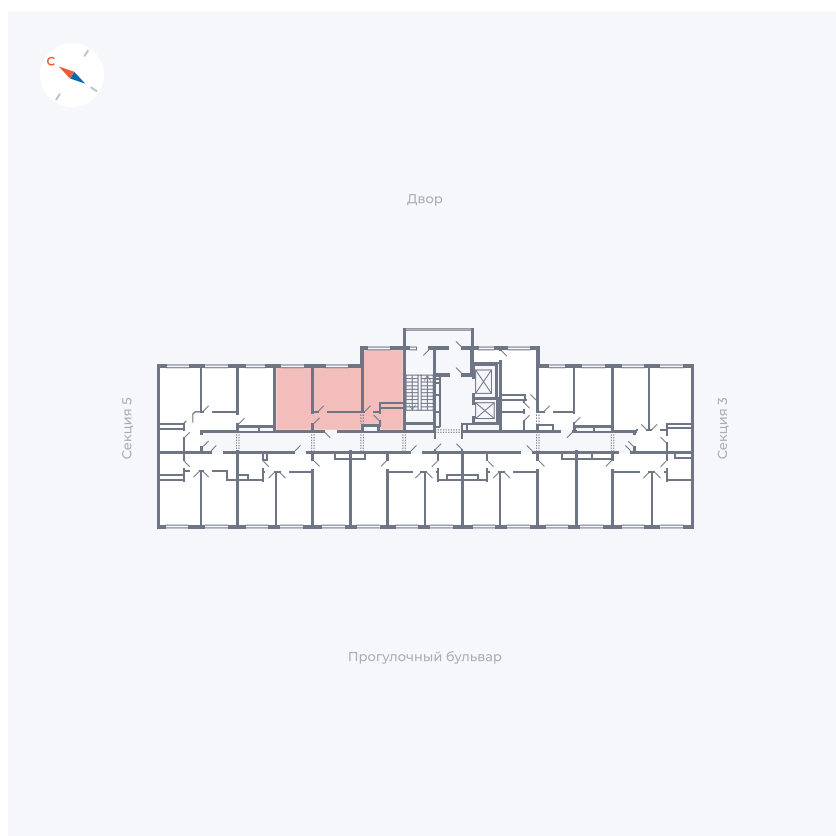

На этаже

Для заметок

Дата генерации: 14.06.2026