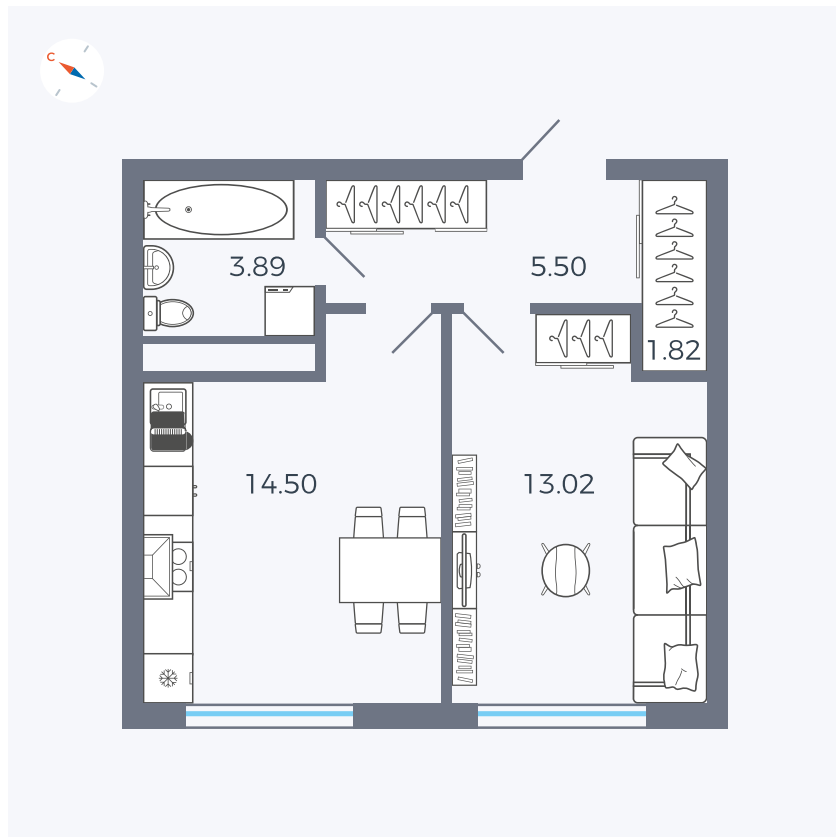

Планировка Тип 149

Квартира 238

Квартал 1.2 / Дом 1 / Секция 4 / Этаж 17

Комнат	1
Площадь	38.73 м ²
Срок сдачи	IV кв. 2028
Вид из окна	Бульвар

Отделка

Цена:

0 ₺

Вы можете забронировать эту квартиру, или получить консультацию позвонив по номеру