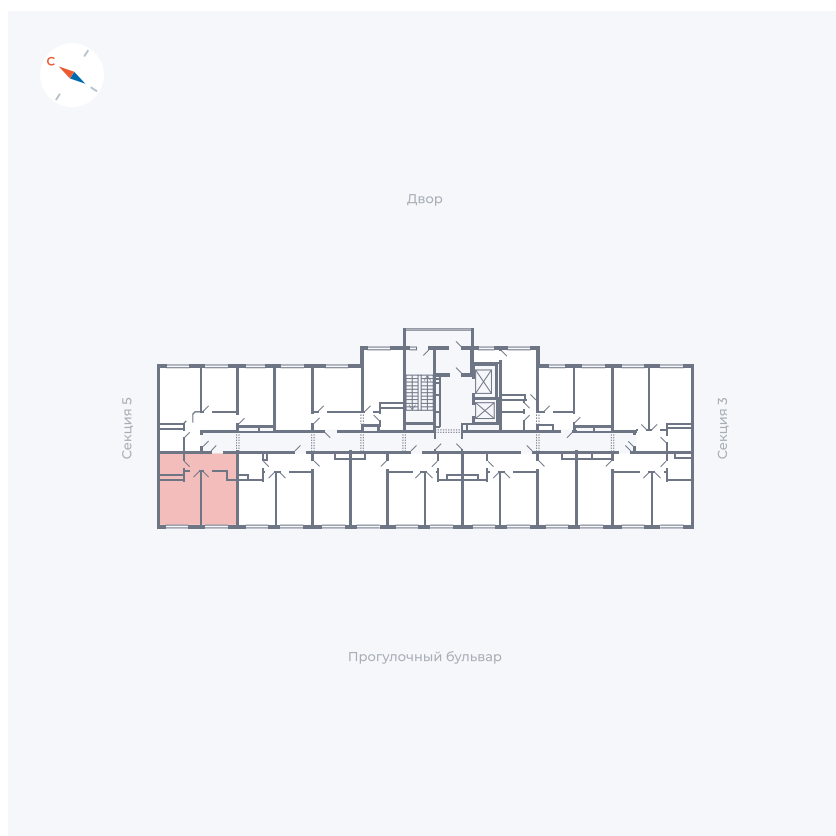

На этаже

Дата генерации: 24.05.2026