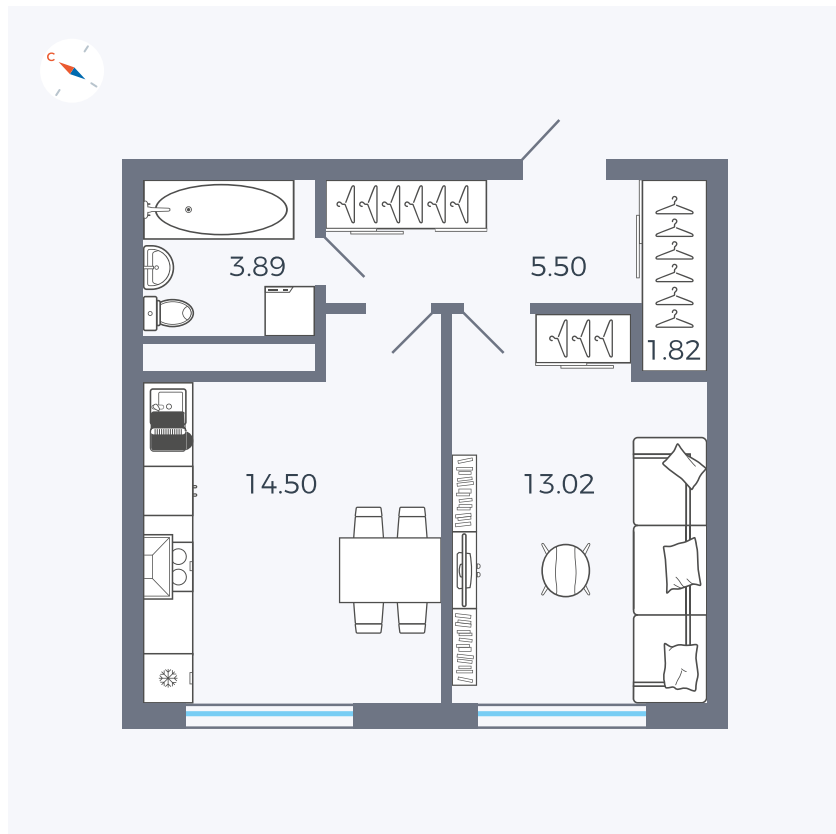

Планировка Тип 149

Квартира 238

Квартал 1.2 / Дом 1 / Секция 4 / Этаж 17

Комнат	1
Площадь	38.73 м ²
Срок сдачи	IV кв. 2028
Вид из окна	Бульвар

Отделка

Цена:

0 ₪

Вы можете забронировать эту квартиру, или получить консультацию позвонив по номеру