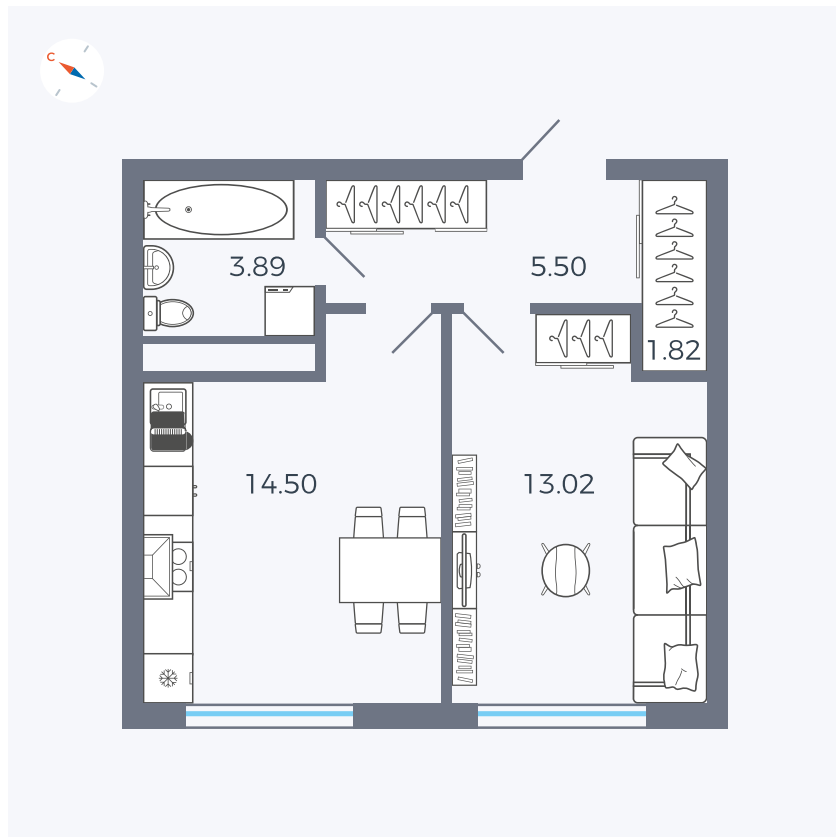

Планировка Тип 149

Квартира 238

Квартал 1.2 / Дом 1 / Секция 4 / Этаж 17

Комнат	1
Площадь	38.73 м ²
Срок сдачи	IV кв. 2028
Вид из окна	Бульвар

Отделка

Цена:

0 ₪

Вы можете забронировать эту квартиру, или получить консультацию позвонив по номеру