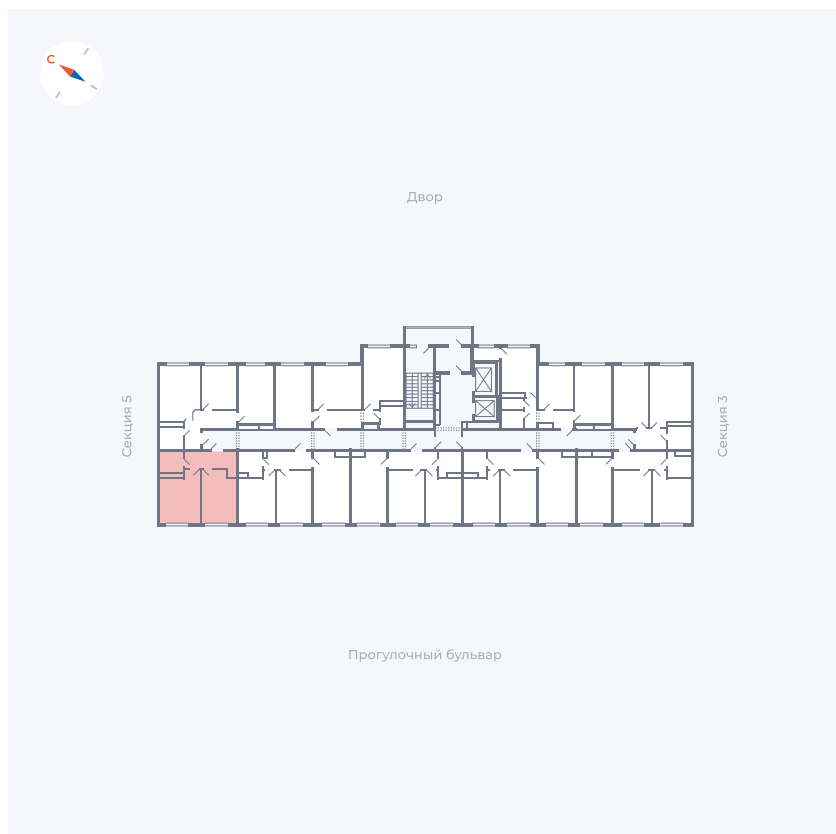

На этаже

Для заметок

Дата генерации: 04.07.2026