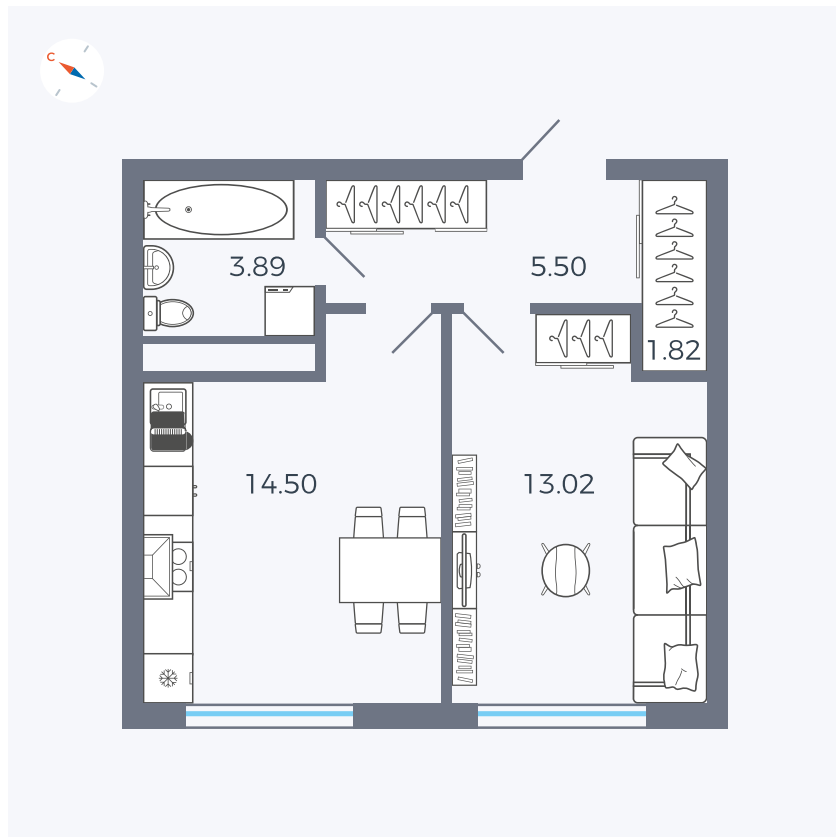

Планировка Тип 149

Квартира 238

Квартал 1.2 / Дом 1 / Секция 4 / Этаж 17

Комнат	1
Площадь	38.73 м ²
Срок сдачи	IV кв. 2028
Вид из окна	Бульвар

Отделка

Цена: **0 ₪**

Вы можете забронировать эту квартиру, или получить консультацию позвонив по номеру