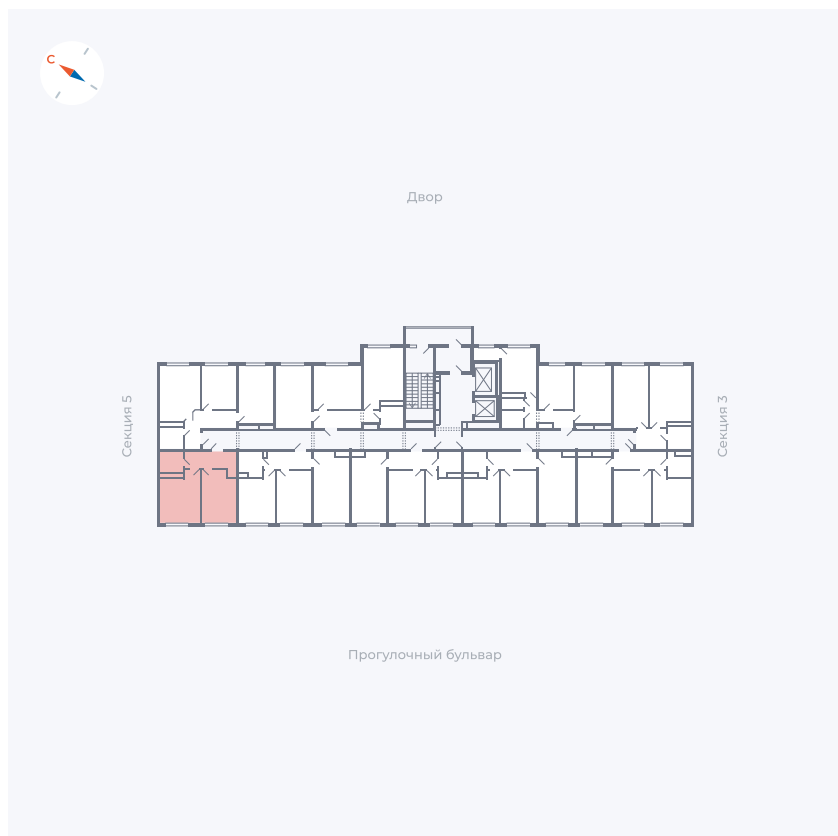

На этаже

Дата генерации: 04.05.2026