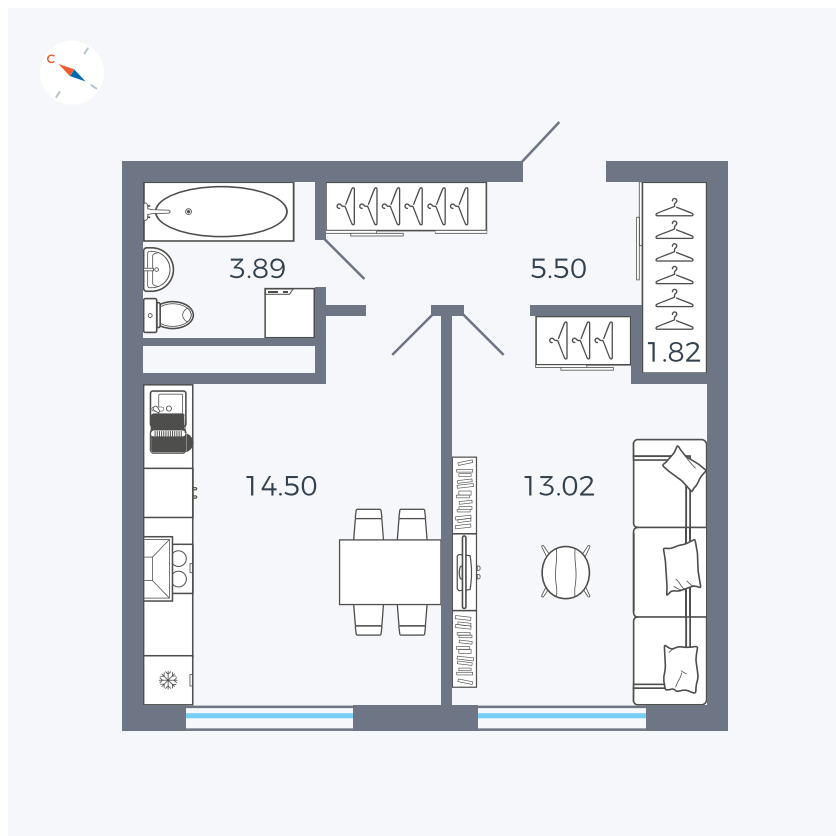

Планировка Тип 149

Квартира 238

Квартал 1.2 / Дом 1 / Секция 4 / Этаж 17

Комнат	1
Площадь	38.73 м ²
Срок сдачи	IV кв. 2028
Вид из окна	Бульвар

Отделка

Цена:

0 ₺

Вы можете забронировать эту квартиру, или получить консультацию позвонив по номеру