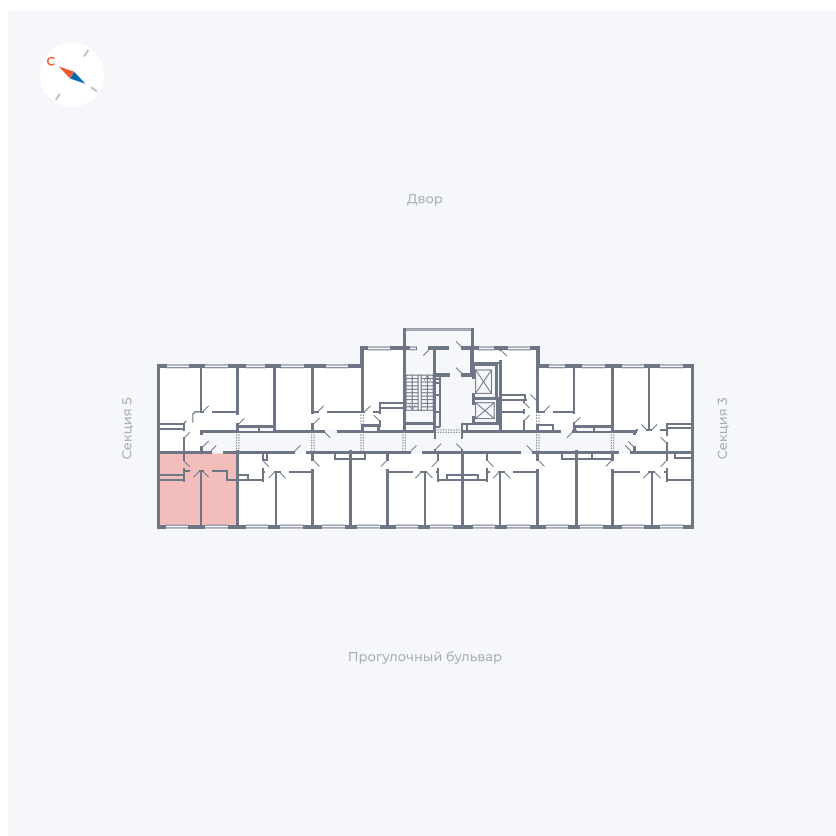

На этаже

Для заметок

Дата генерации: 24.05.2026