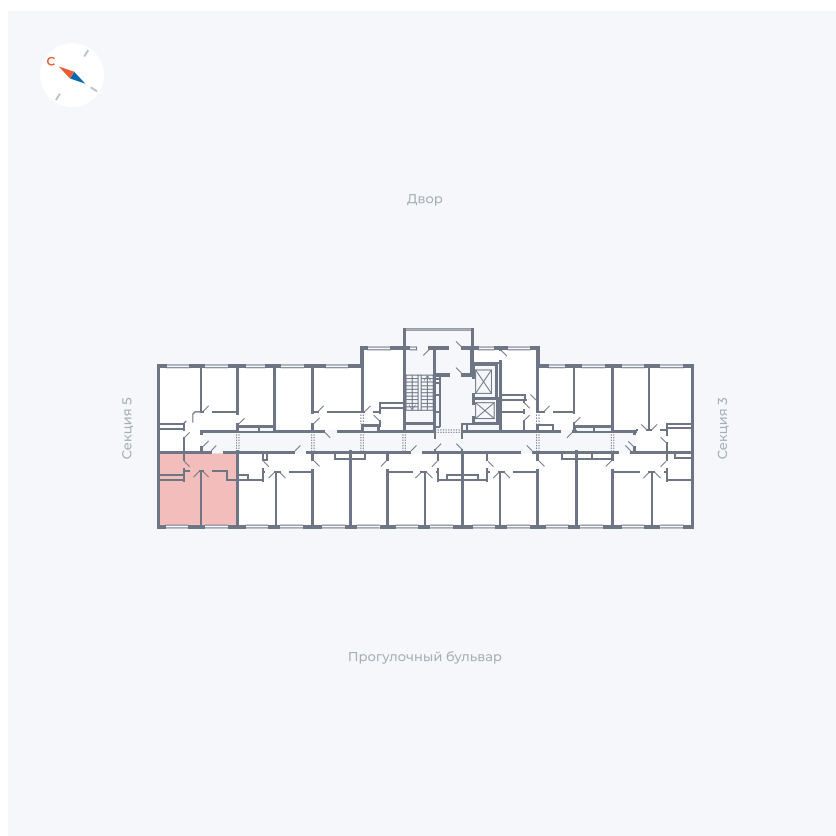

На этаже

Для заметок

Дата генерации: 04.07.2026