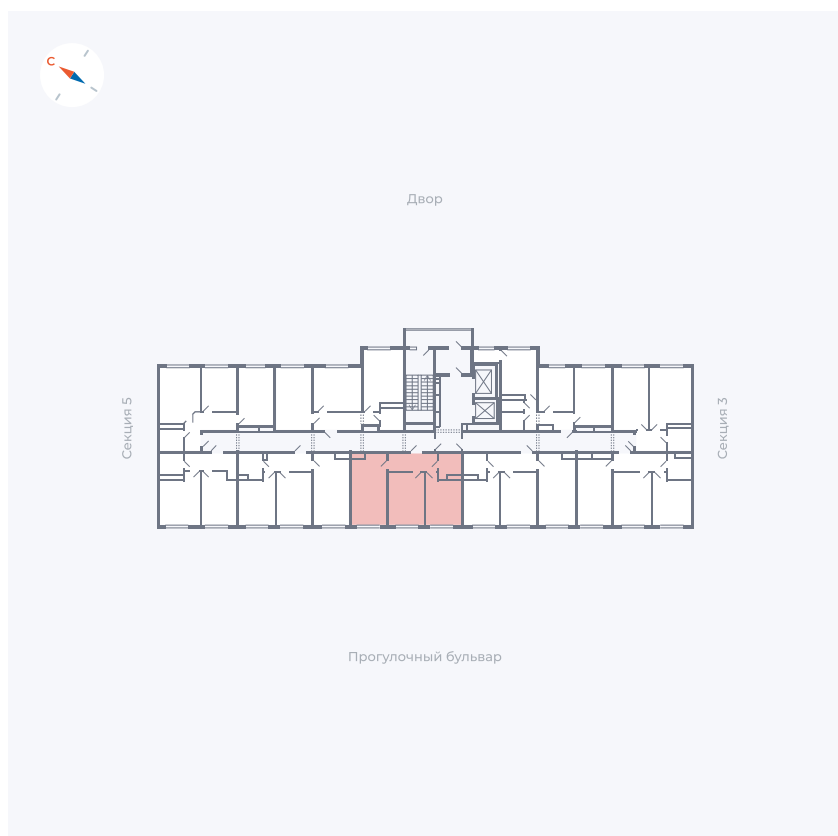

На этаже

Для заметок

Дата генерации: 03.07.2026