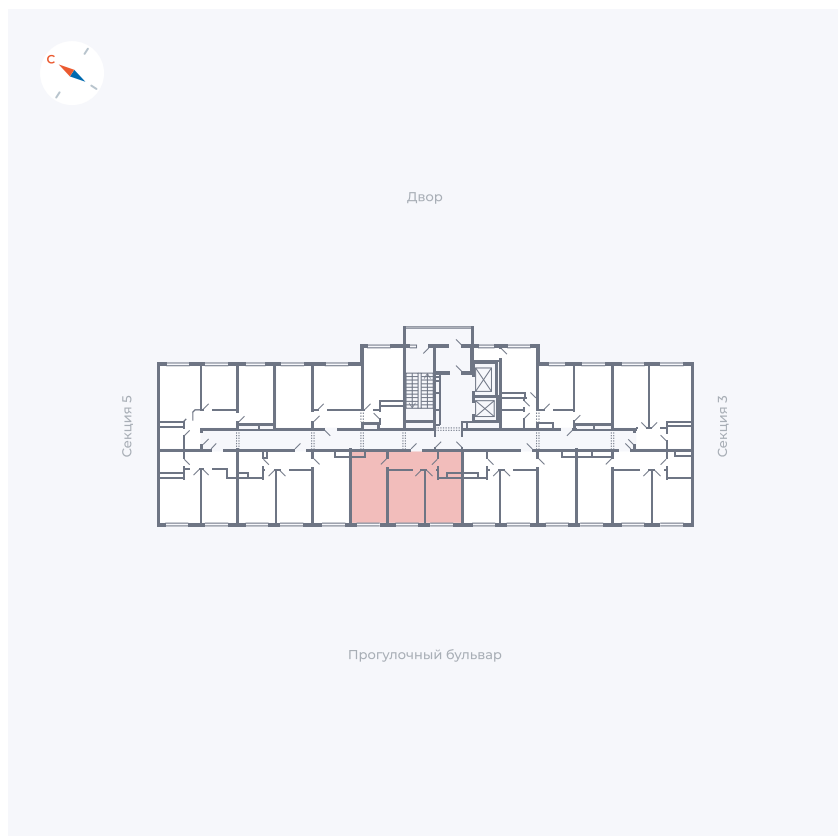

На этаже

Для заметок

Дата генерации: 03.05.2026