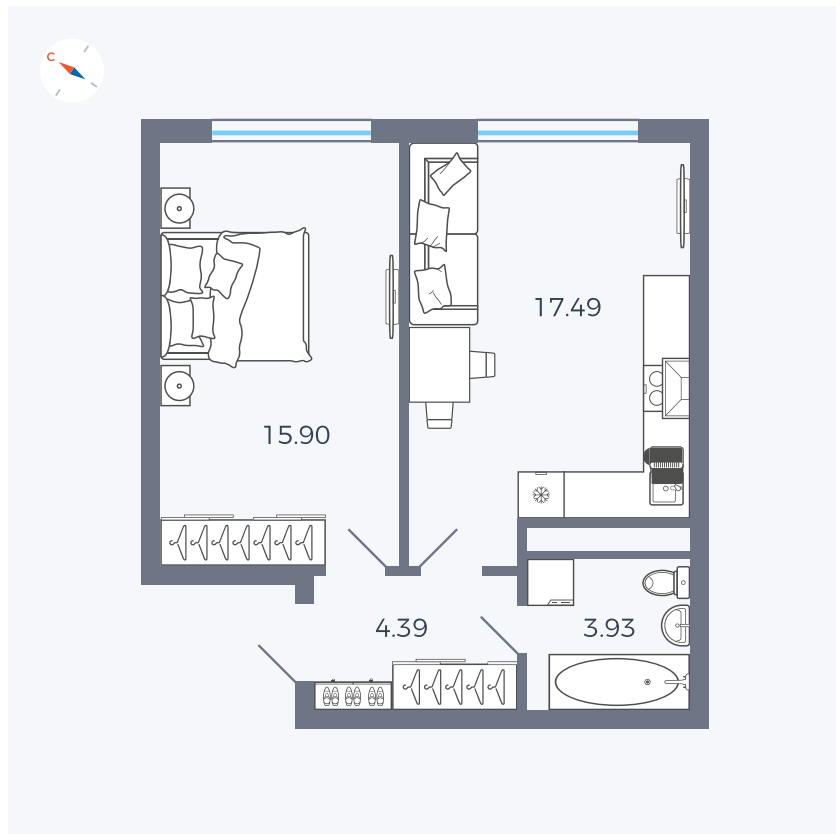

Планировка Тип 158

Квартира 233

Квартал 1.2 / Дом 1 / Секция 4 / Этаж 17

Комнат	Евро 2
Площадь	41.71 м ²
Срок сдачи	IV кв. 2028
Вид из окна	

Отделка

Цена:

0 ₺

Вы можете забронировать эту квартиру, или получить консультацию позвонив по номеру