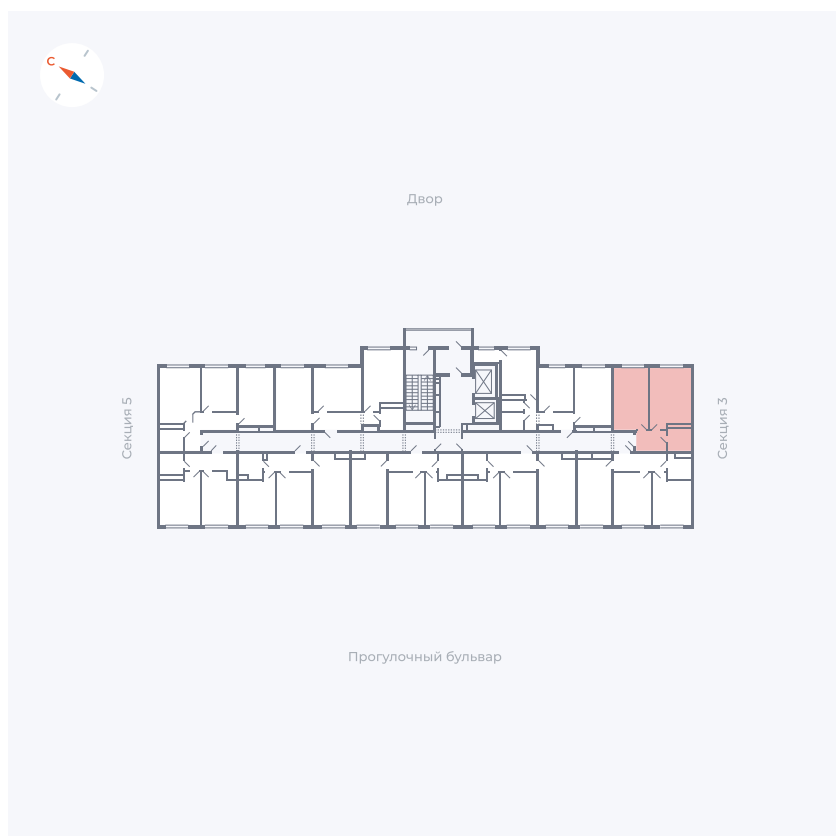

На этаже

Для заметок

Дата генерации: 15.06.2026