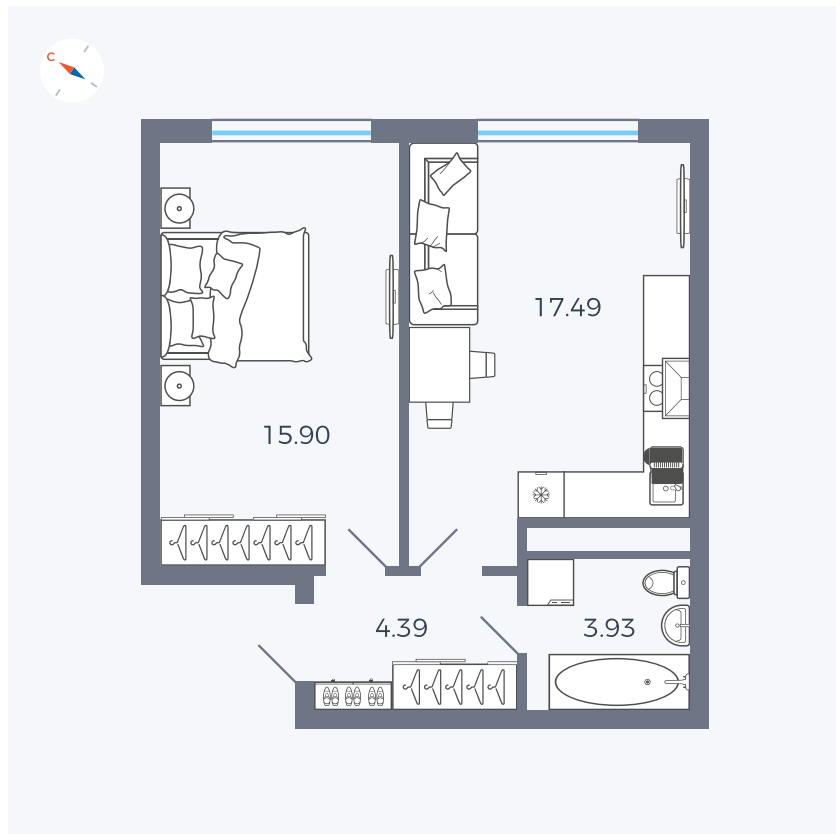

Планировка Тип 158

Квартира 233

Квартал 1.2 / Дом 1 / Секция 4 / Этаж 17

Комнат Евро 2

Площадь 41.71 м²

Срок сдачи IV кв. 2028

Вид из окна

Отделка