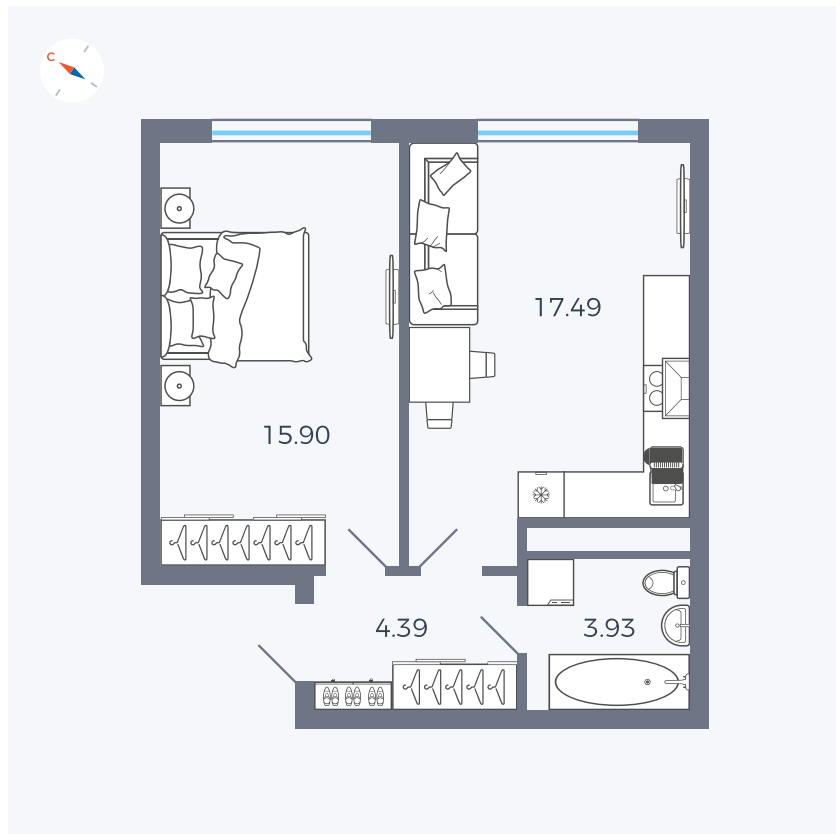

Планировка Тип 158

Квартира 233

Квартал 1.2 / Дом 1 / Секция 4 / Этаж 17

| | |
|-------------|----------------------|
| Комнат | Евро 2 |
| Площадь | 41.71 м ² |
| Срок сдачи | IV кв. 2028 |
| Вид из окна | |