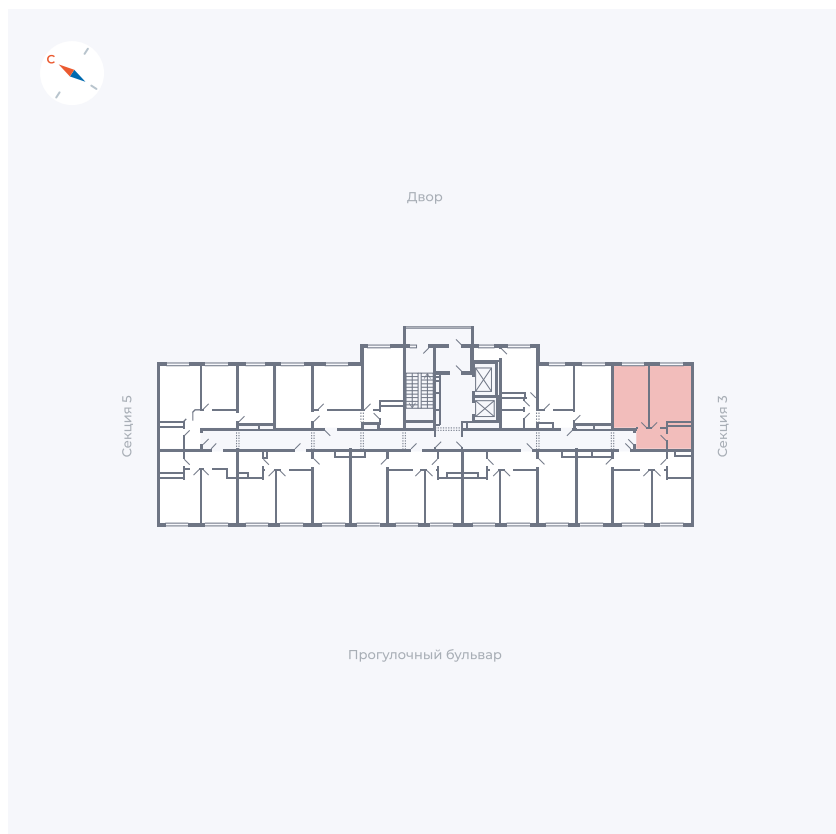

На этаже

Для заметок

Дата генерации: 03.05.2026