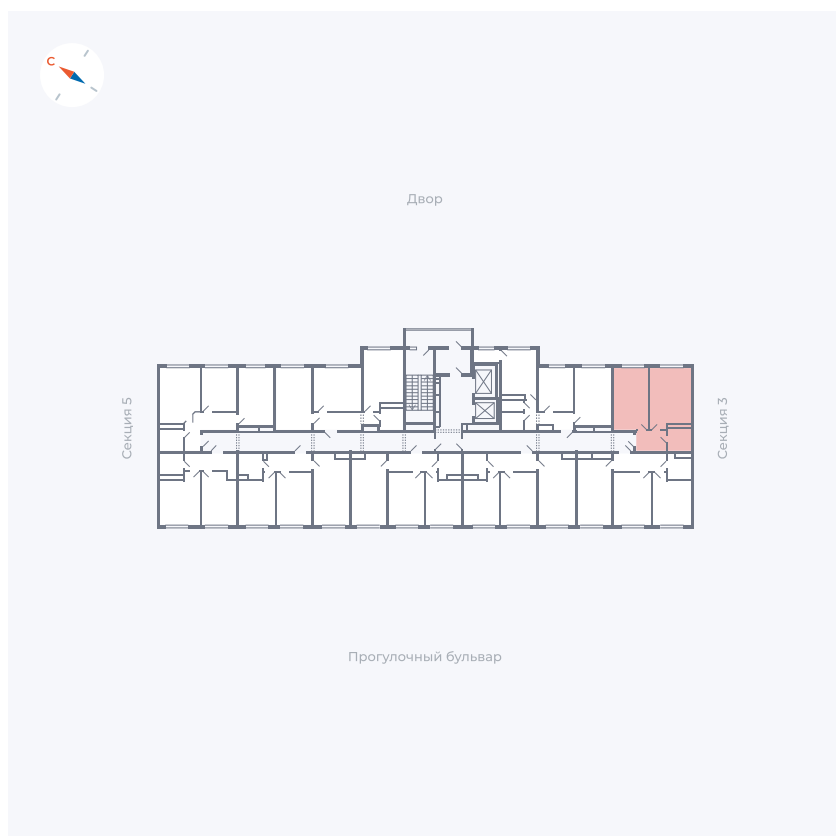

На этаже

Для заметок

Дата генерации: 17.06.2026