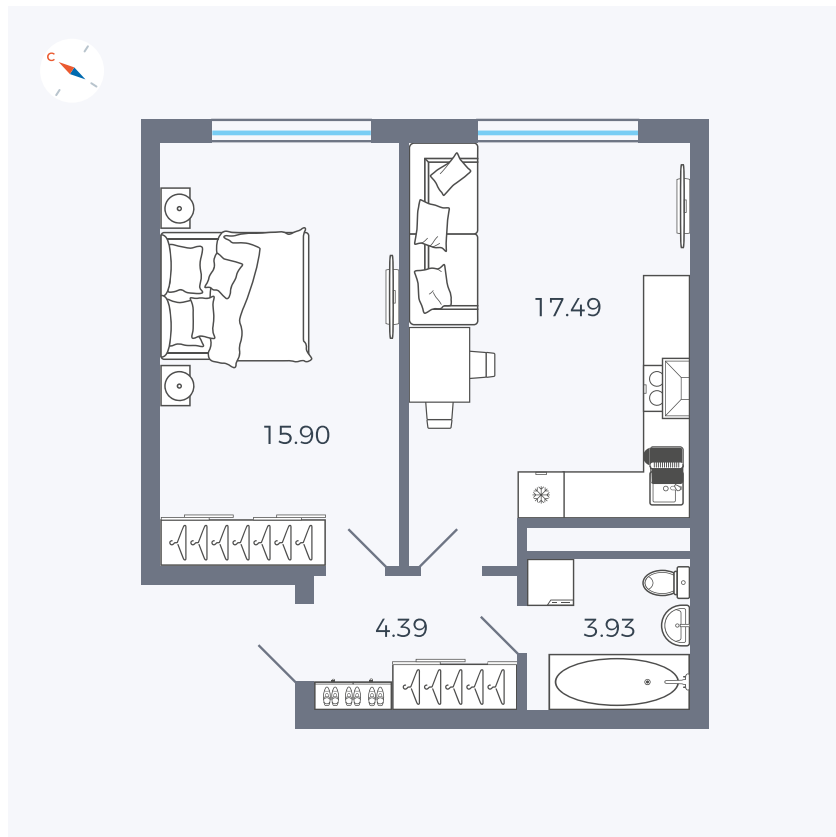

Планировка Тип 158

Квартира 233

Квартал 1.2 / Дом 1 / Секция 4 / Этаж 17

Комнат	Евро 2
Площадь	41.71 м ²
Срок сдачи	IV кв. 2028
Вид из окна	

Отделка

Цена: **0 ₪**

Вы можете забронировать эту квартиру, или получить консультацию позвонив по номеру