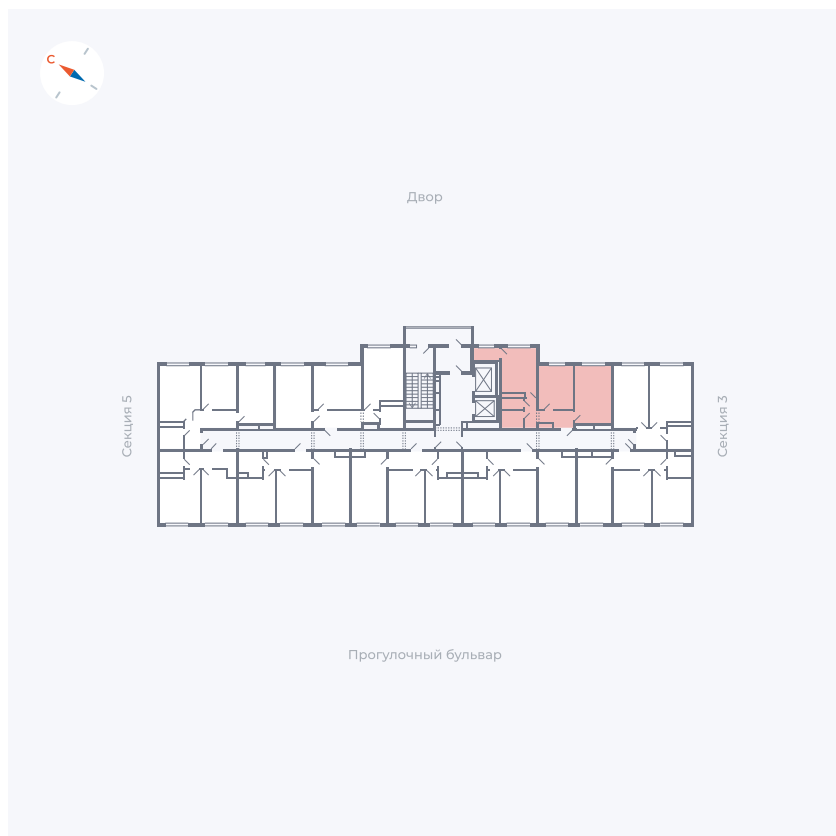

На этаже

Для заметок

Дата генерации: 13.06.2026