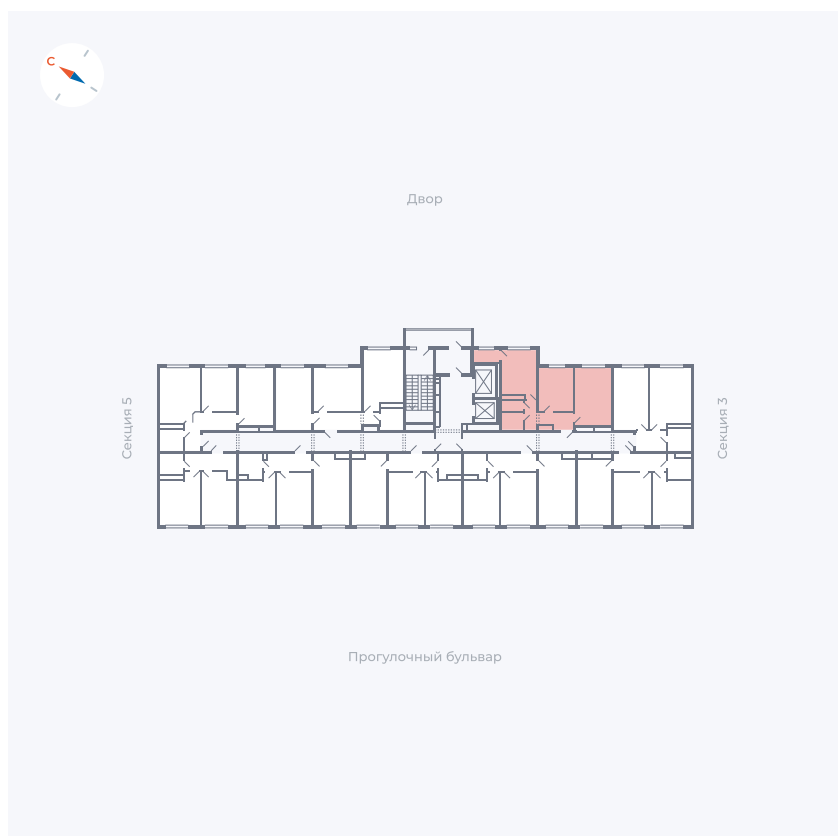

На этаже

Для заметок

Дата генерации: 23.05.2026