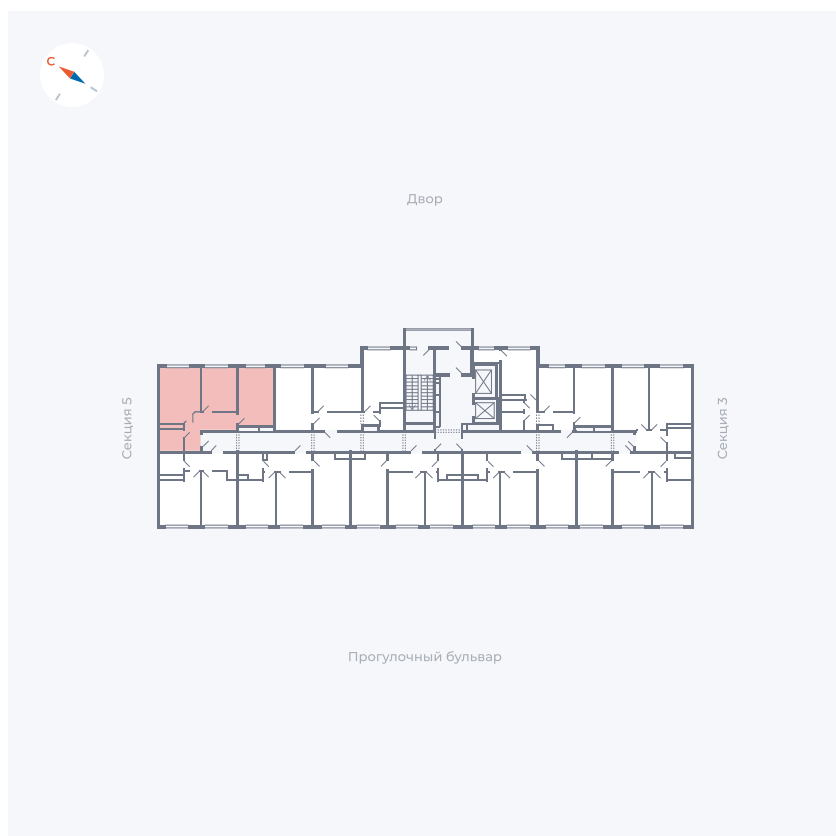

На этаже

Для заметок

Дата генерации: 03.05.2026