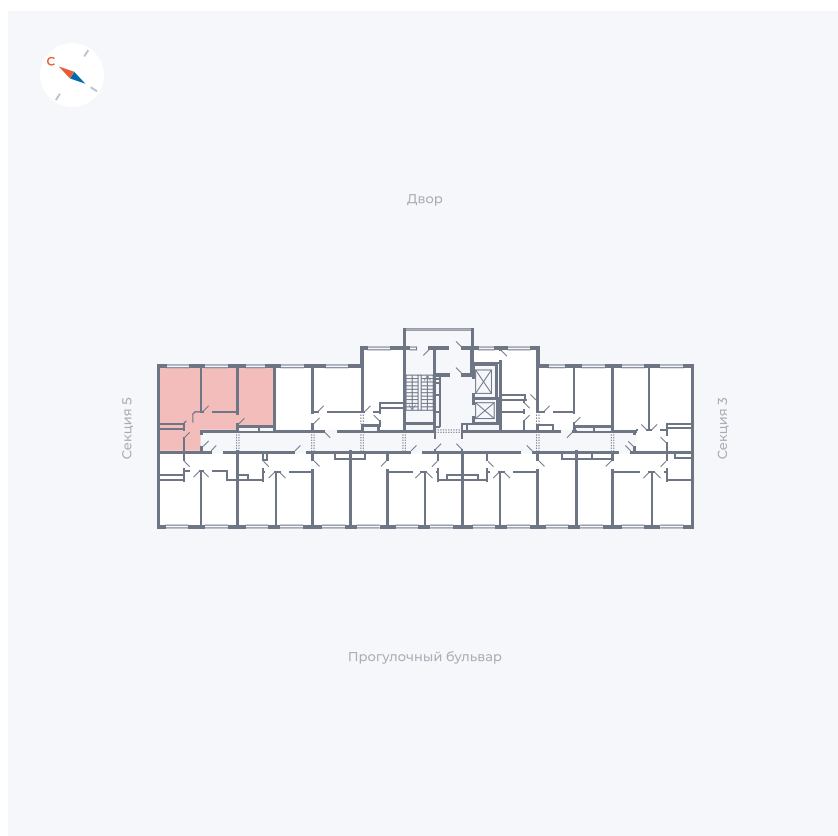

На этаже

Для заметок

Дата генерации: 24.05.2026