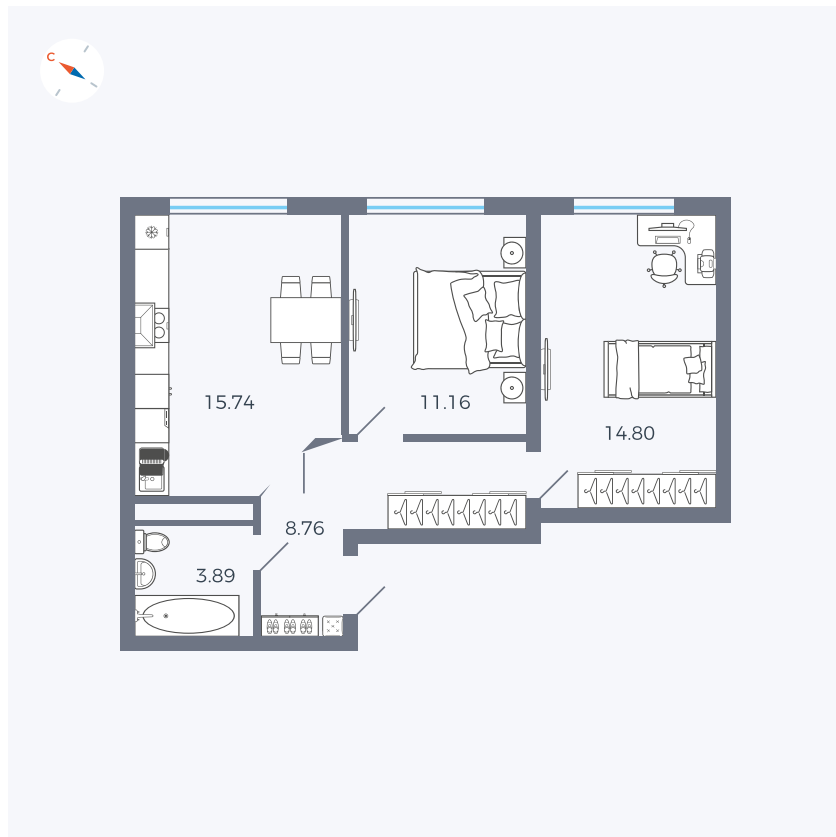

Планировка Тип 284

# Квартира 221

Квартал 1.2 / Дом 1 / Секция 4 / Этаж 15

Комнат	2
Площадь	54.35 м <sup>2</sup>
Срок сдачи	IV кв. 2028
Вид из окна	