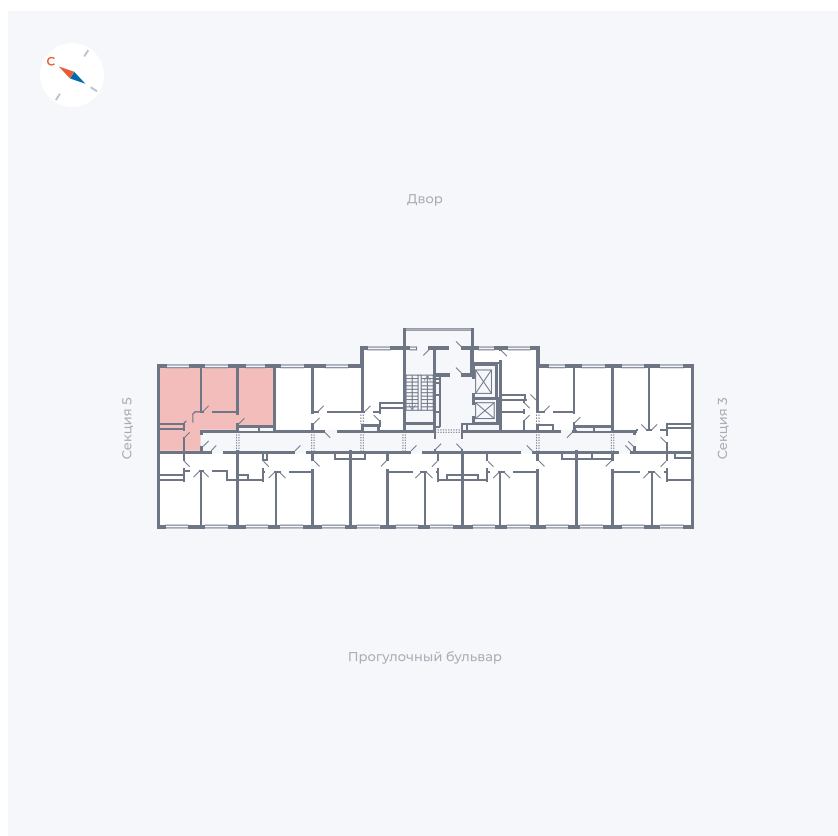

На этаже

Для заметок

Дата генерации: 15.06.2026