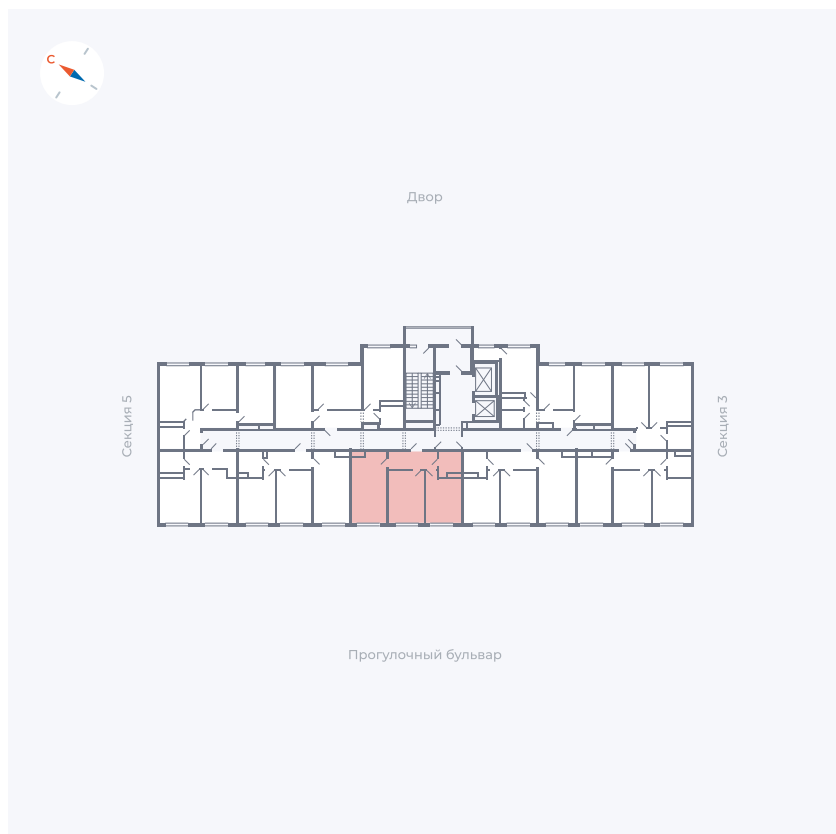

На этаже

Для заметок

Дата генерации: 23.05.2026