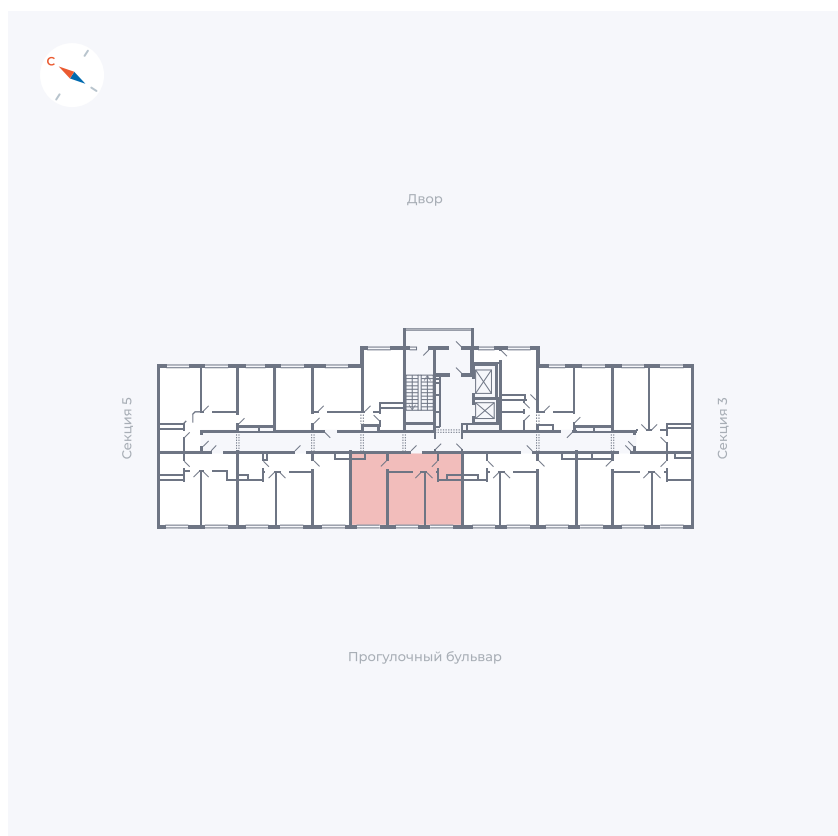

На этаже

Для заметок

Дата генерации: 03.05.2026