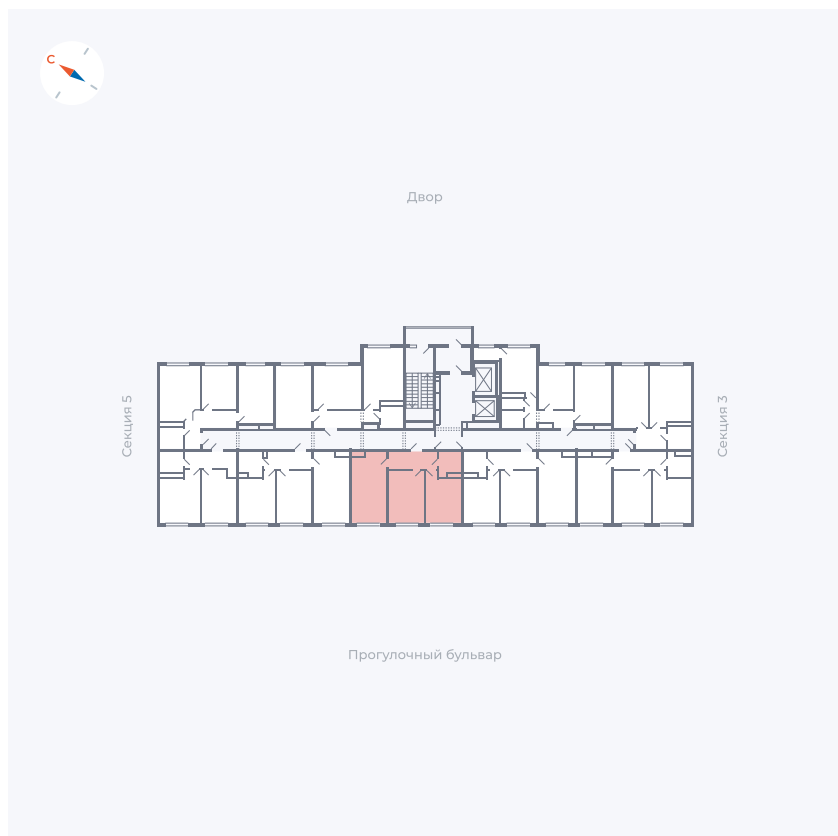

На этаже

Для заметок

Дата генерации: 12.06.2026