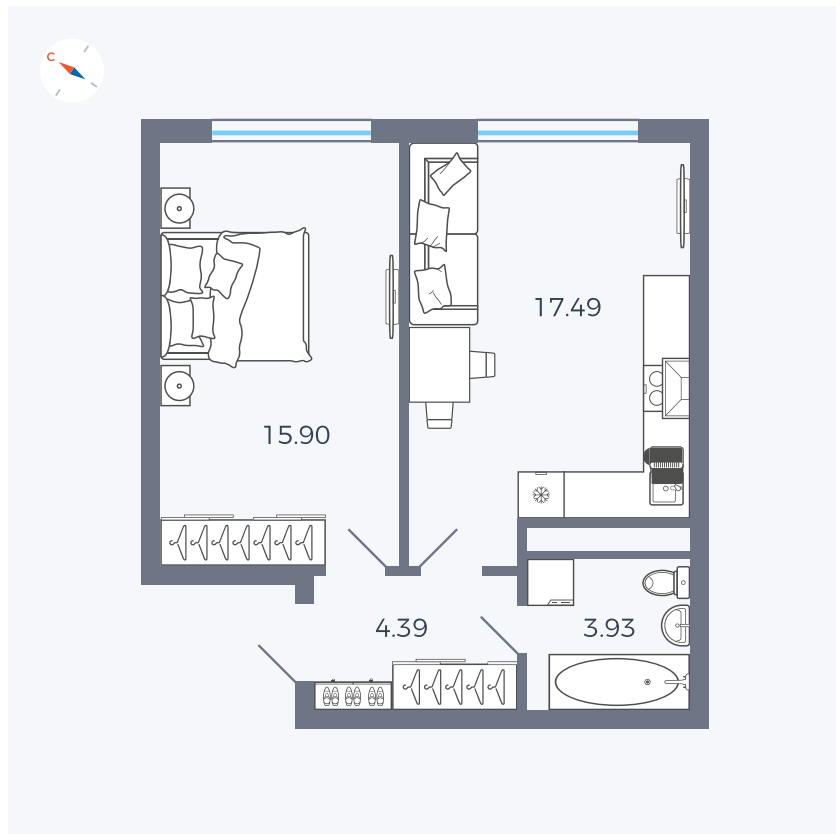

# Квартира 215

Квартал 1.2 / Дом 1 / Секция 4 / Этаж 15

Комнат ..... Евро 2

Площадь ..... 41.71 м<sup>2</sup>

Срок сдачи ..... IV кв. 2028

Вид из окна .....