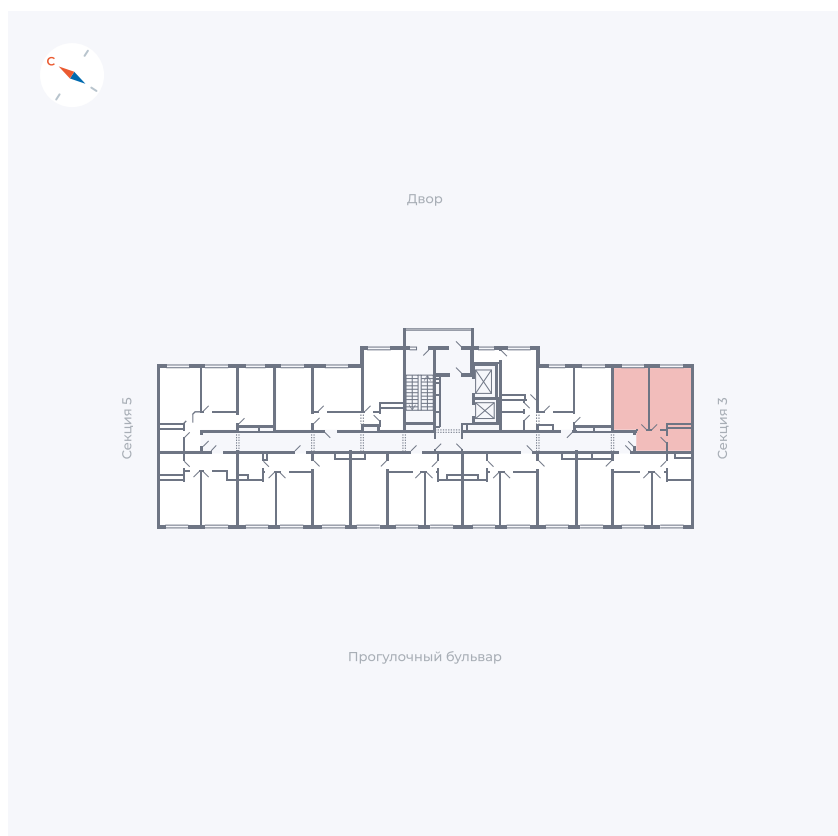

На этаже

Для заметок

Дата генерации: 04.07.2026