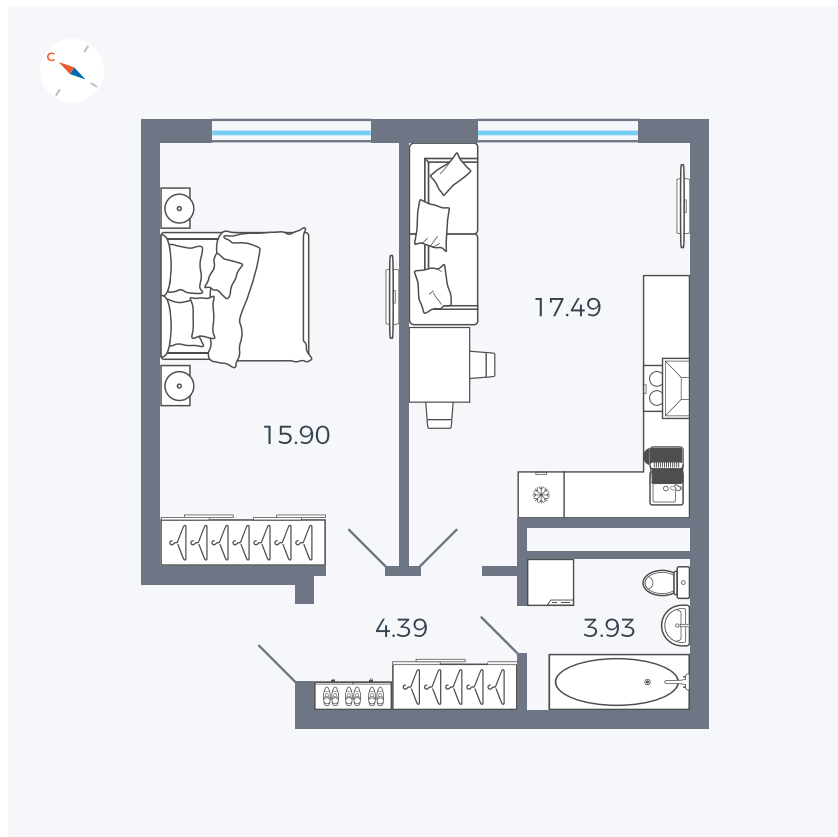

Планировка Тип 158

Квартира 215

Квартал 1.2 / Дом 1 / Секция 4 / Этаж 15

Комнат Евро 2

Площадь 41.71 м²

Срок сдачи IV кв. 2028

Вид из окна

Отделка