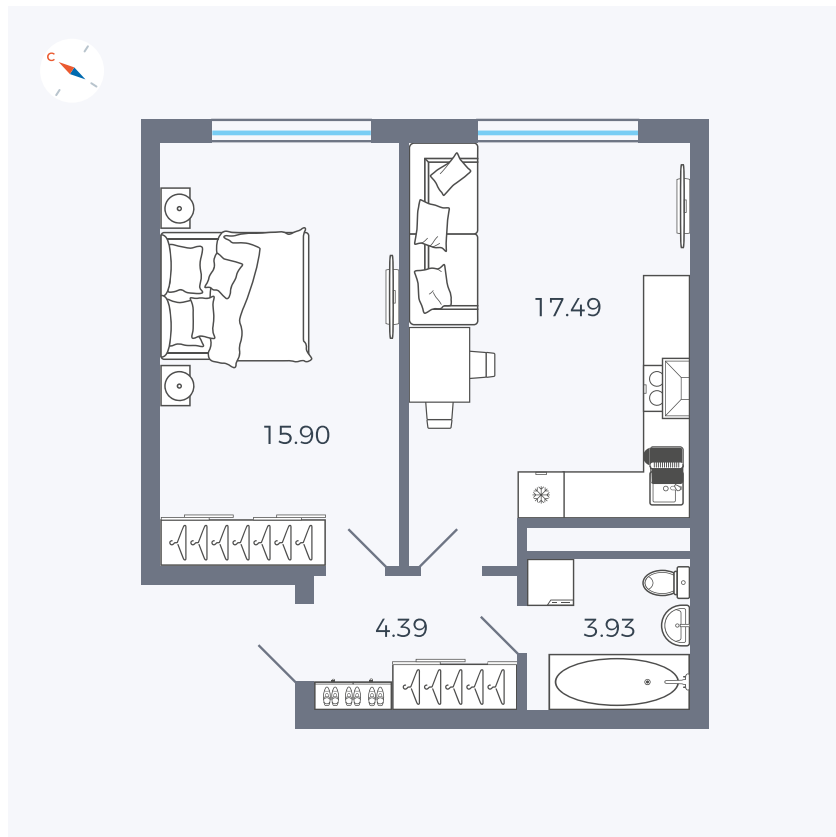

Планировка Тип 158

Квартира 215

Квартал 1.2 / Дом 1 / Секция 4 / Этаж 15

Комнат ..... Евро 2

Площадь ..... 41.71 м²

Срок сдачи ..... IV кв. 2028

Вид из окна .....

Отделка

Цена: **0 ₪**

Вы можете забронировать эту квартиру, или получить консультацию позвонив по номеру

+7 (846) 264-00-64