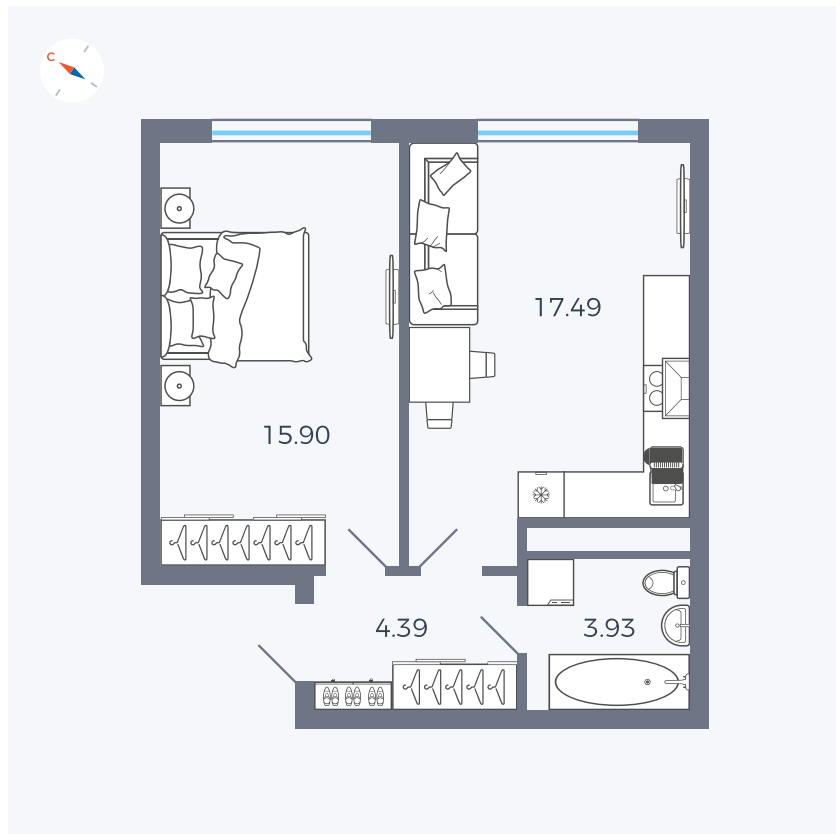

Планировка Тип 158

Квартира 215

Квартал 1.2 / Дом 1 / Секция 4 / Этаж 15

Комнат ..... Евро 2

Площадь ..... 41.71 м²

Срок сдачи ..... IV кв. 2028

Вид из окна .....

Отделка

Цена: **0 ₪**

Вы можете забронировать эту квартиру, или получить консультацию позвонив по номеру

+7 (846) 264-00-64