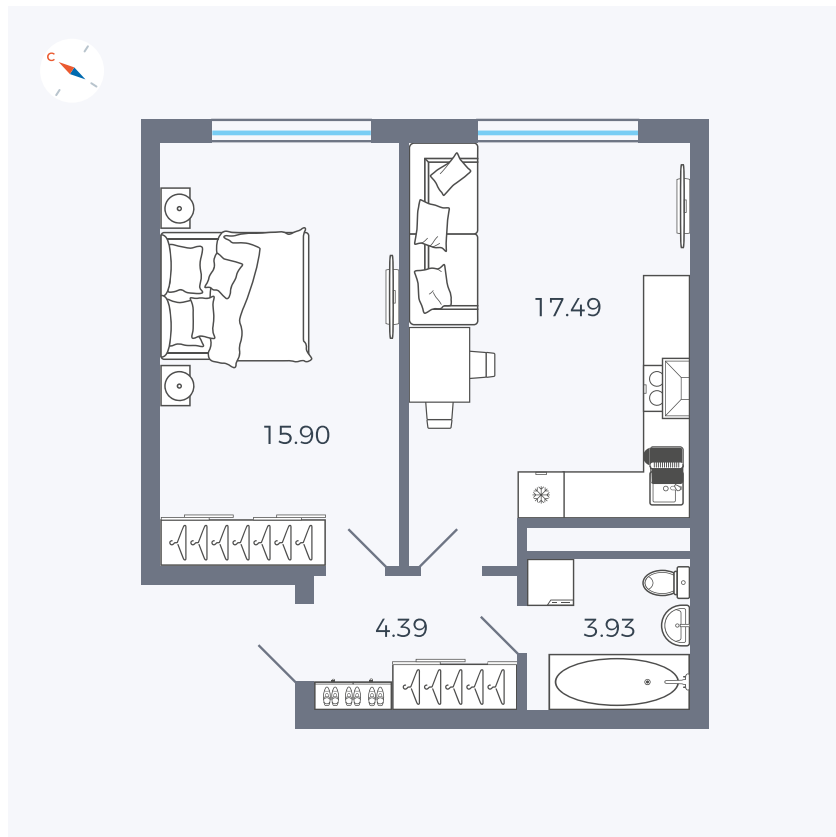

Планировка Тип 158

Квартира 215

Квартал 1.2 / Дом 1 / Секция 4 / Этаж 15

Комнат Евро 2

Площадь 41.71 м²

Срок сдачи IV кв. 2028

Вид из окна

Отделка