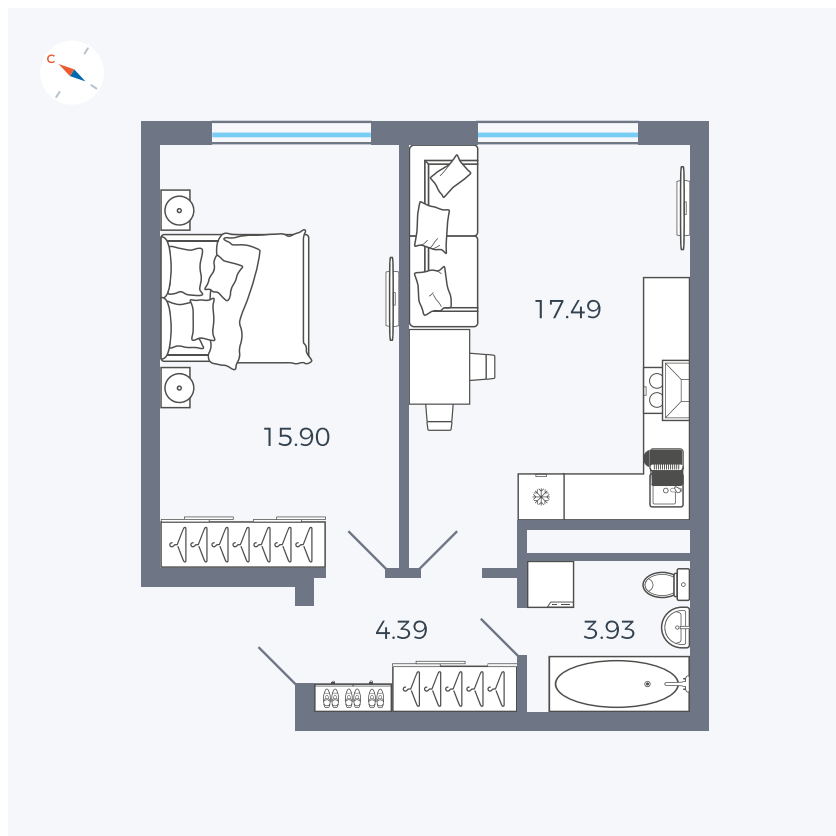

# Квартира 215

Квартал 1.2 / Дом 1 / Секция 4 / Этаж 15

Комнат ..... Евро 2

Площадь ..... 41.71 м<sup>2</sup>

Срок сдачи ..... IV кв. 2028

Вид из окна .....