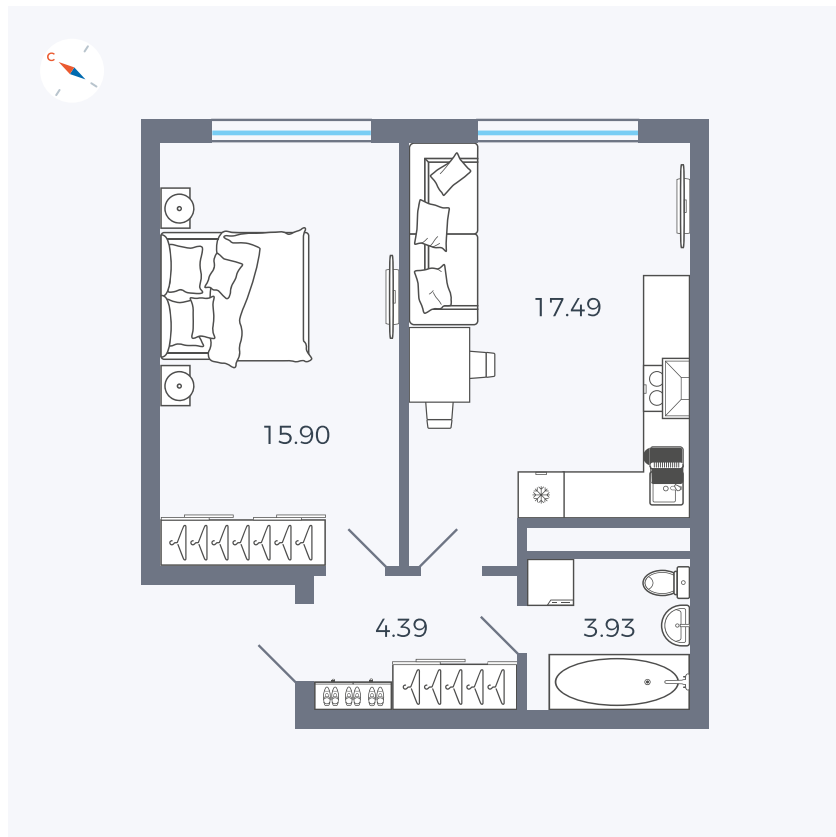

Планировка Тип 158

Квартира 206

Квартал 1.2 / Дом 1 / Секция 4 / Этаж 14

Комнат Евро 2

Площадь 41.71 м²

Срок сдачи IV кв. 2028

Вид из окна

Отделка