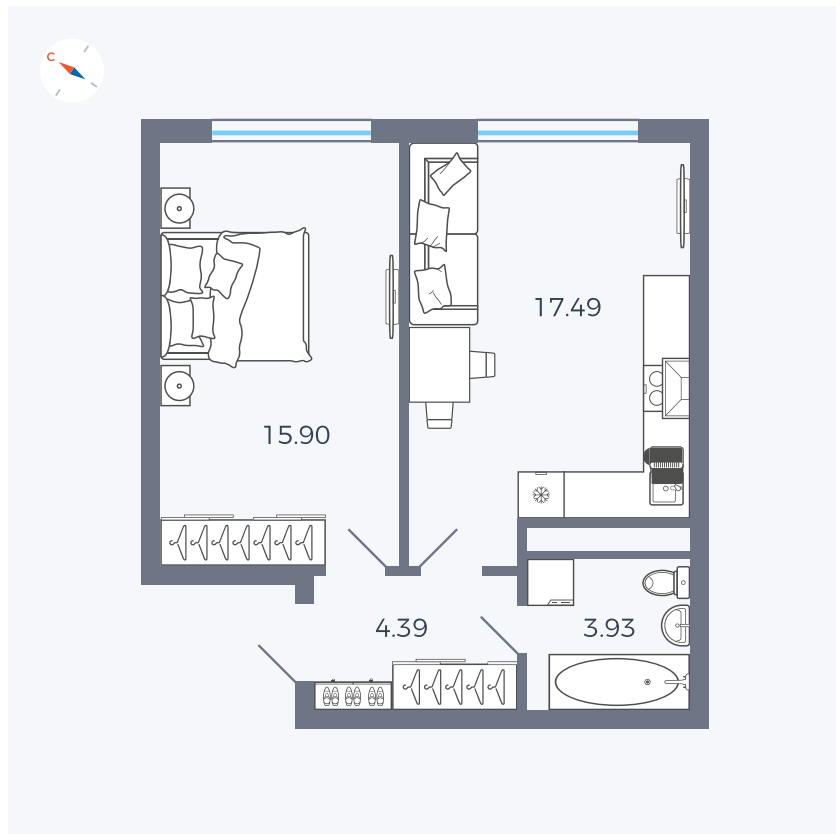

Планировка Тип 158

Квартира 206

Квартал 1.2 / Дом 1 / Секция 4 / Этаж 14

Комнат	Евро 2
Площадь	41.71 м ²
Срок сдачи	IV кв. 2028
Вид из окна	

Отделка

Цена:

0 ₪

Вы можете забронировать эту квартиру, или получить консультацию позвонив по номеру