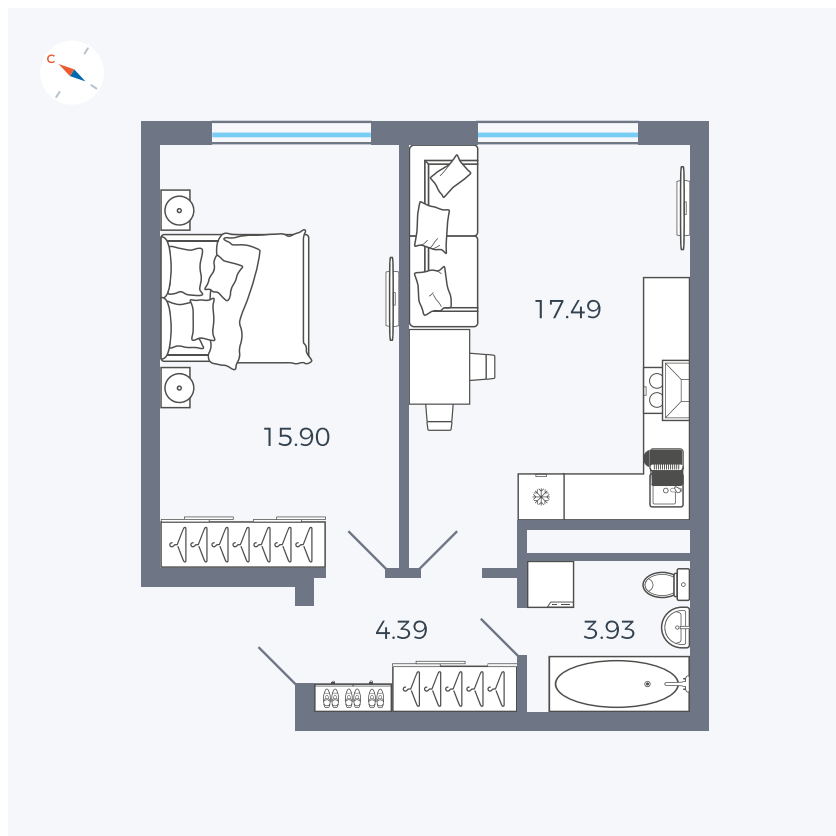

# Квартира 206

Квартал 1.2 / Дом 1 / Секция 4 / Этаж 14

Комнат	Евро 2
Площадь	41.71 м <sup>2</sup>
Срок сдачи	IV кв. 2028
Вид из окна	