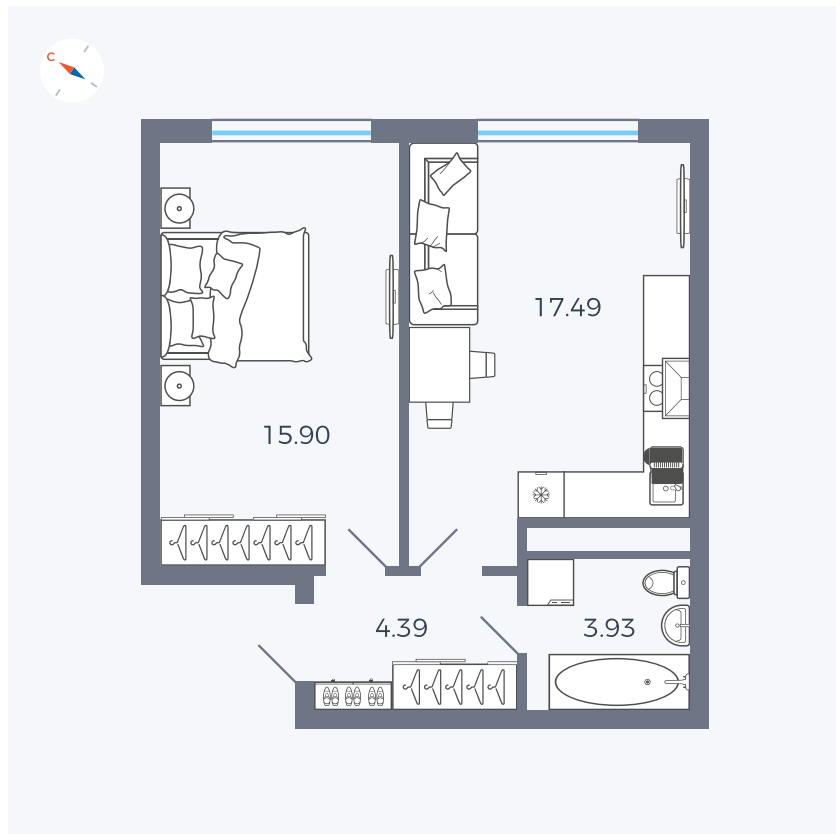

Планировка Тип 158

Квартира 206

Квартал 1.2 / Дом 1 / Секция 4 / Этаж 14

Комнат	Евро 2
Площадь	41.71 м ²
Срок сдачи	IV кв. 2028
Вид из окна	

Отделка

Цена:

0 ₺

Вы можете забронировать эту квартиру, или получить консультацию позвонив по номеру