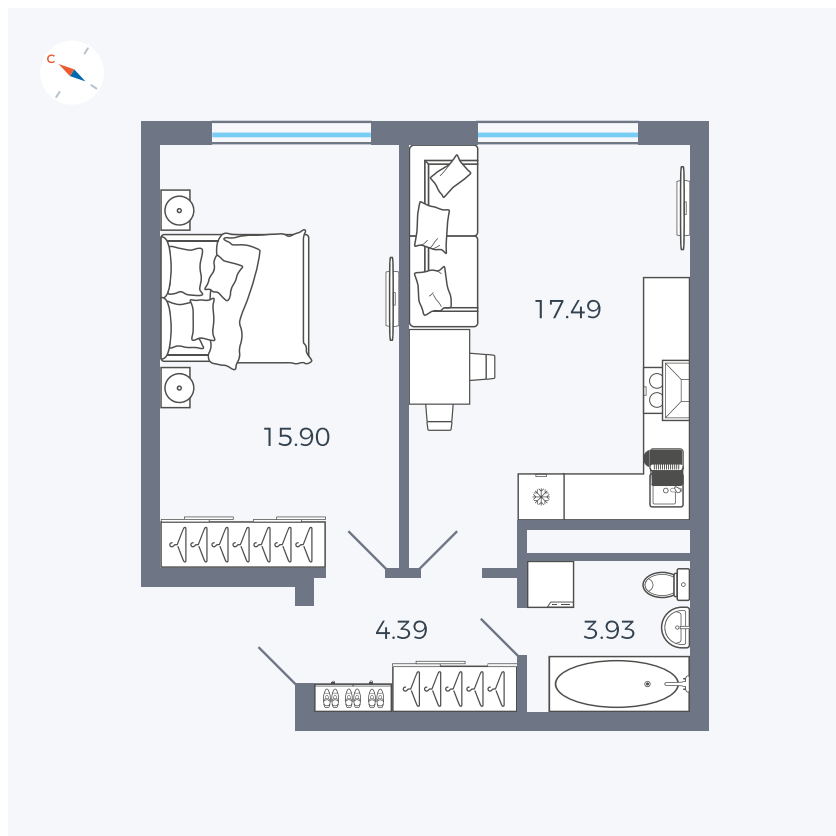

Планировка Тип 158

Квартира 206

Квартал 1.2 / Дом 1 / Секция 4 / Этаж 14

Комнат Евро 2

Площадь 41.71 м²

Срок сдачи IV кв. 2028

Вид из окна

Отделка