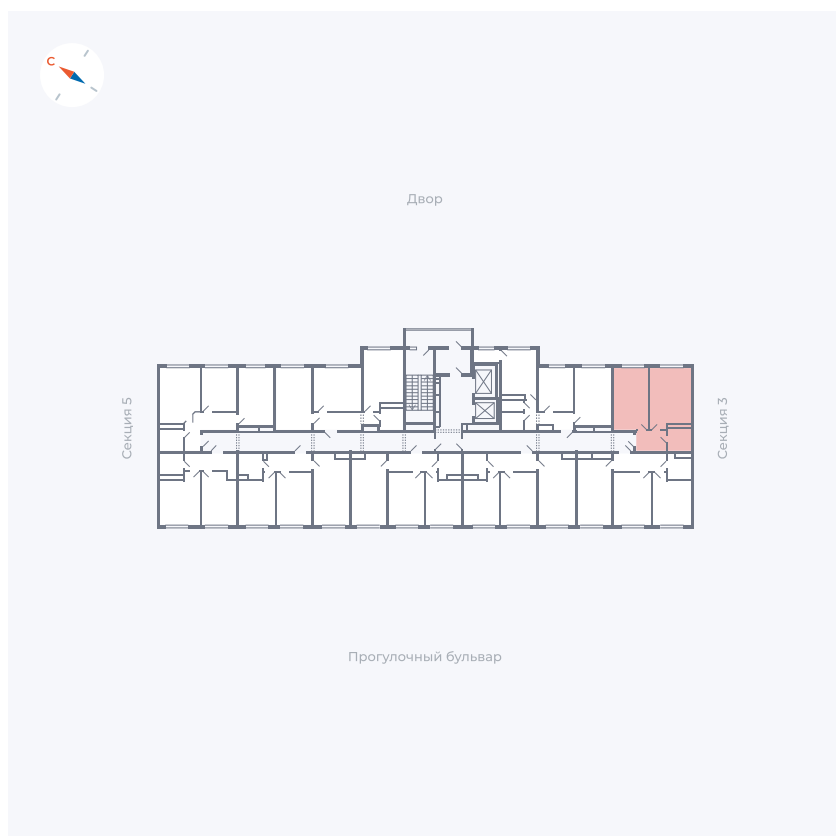

На этаже

Для заметок

Дата генерации: 23.05.2026