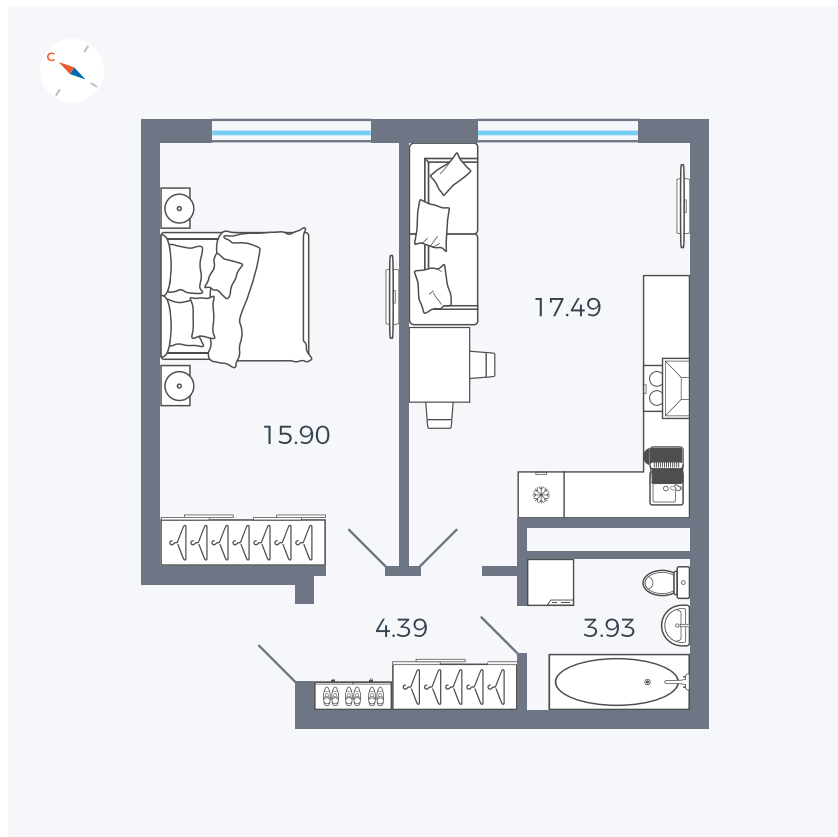

Планировка Тип 158

Квартира 206

Квартал 1.2 / Дом 1 / Секция 4 / Этаж 14

Комнат Евро 2

Площадь 41.71 м²

Срок сдачи IV кв. 2028

Вид из окна

Отделка