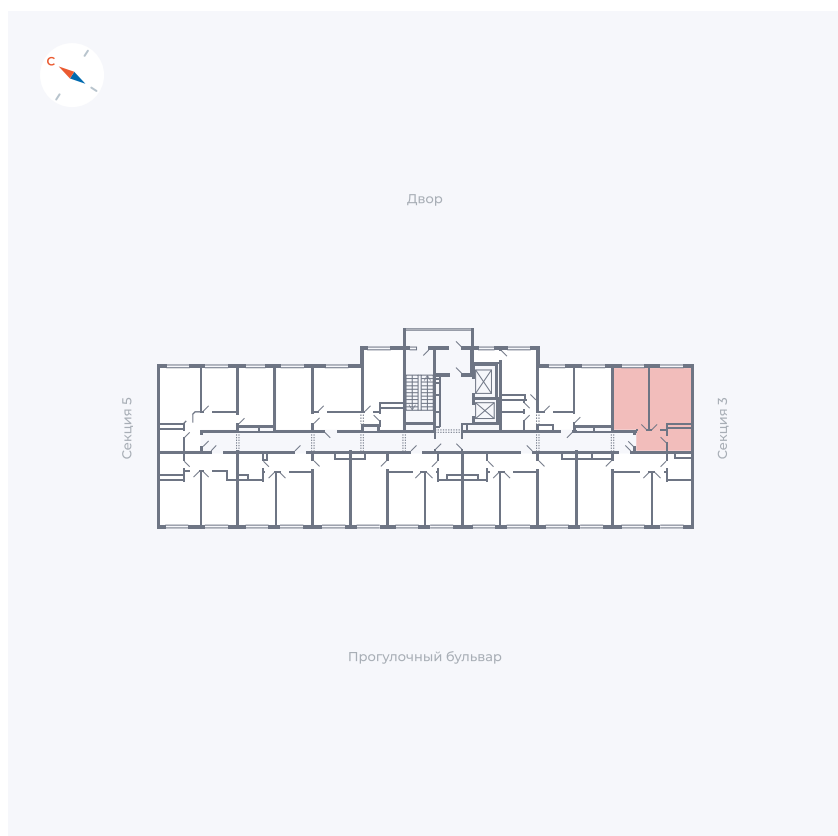

На этаже

Для заметок

Дата генерации: 03.05.2026