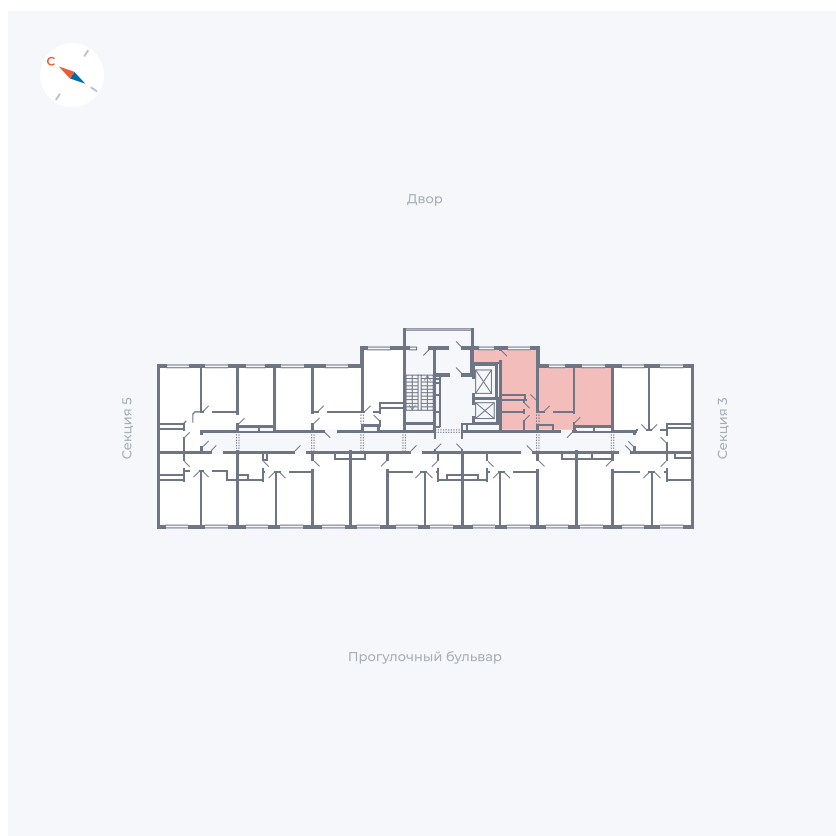

На этаже

Для заметок

Дата генерации: 15.06.2026