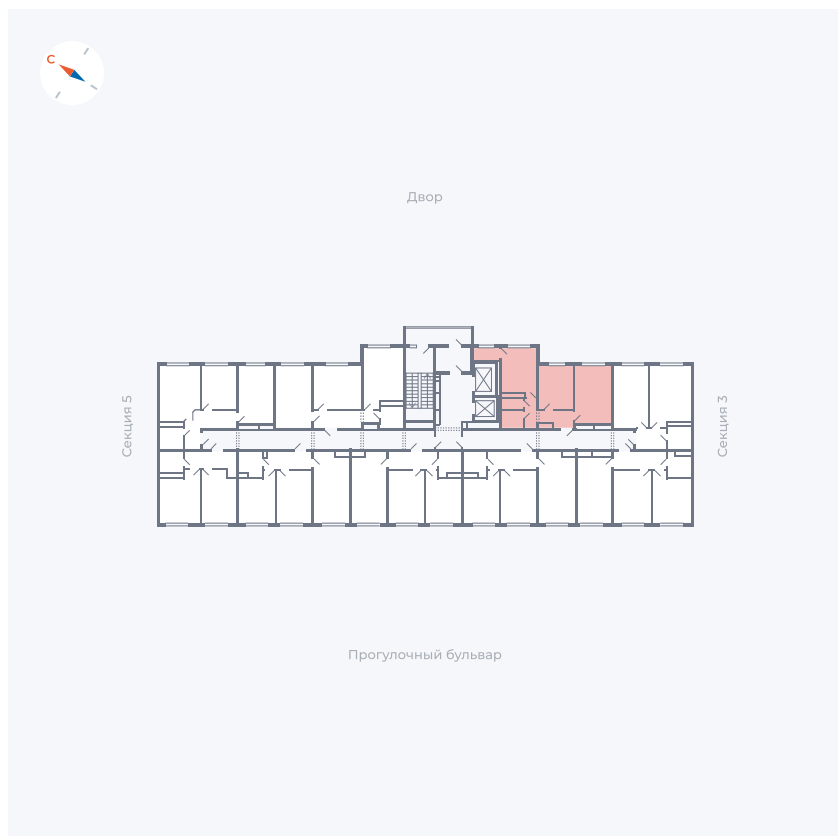

На этаже

Для заметок

Дата генерации: 04.05.2026