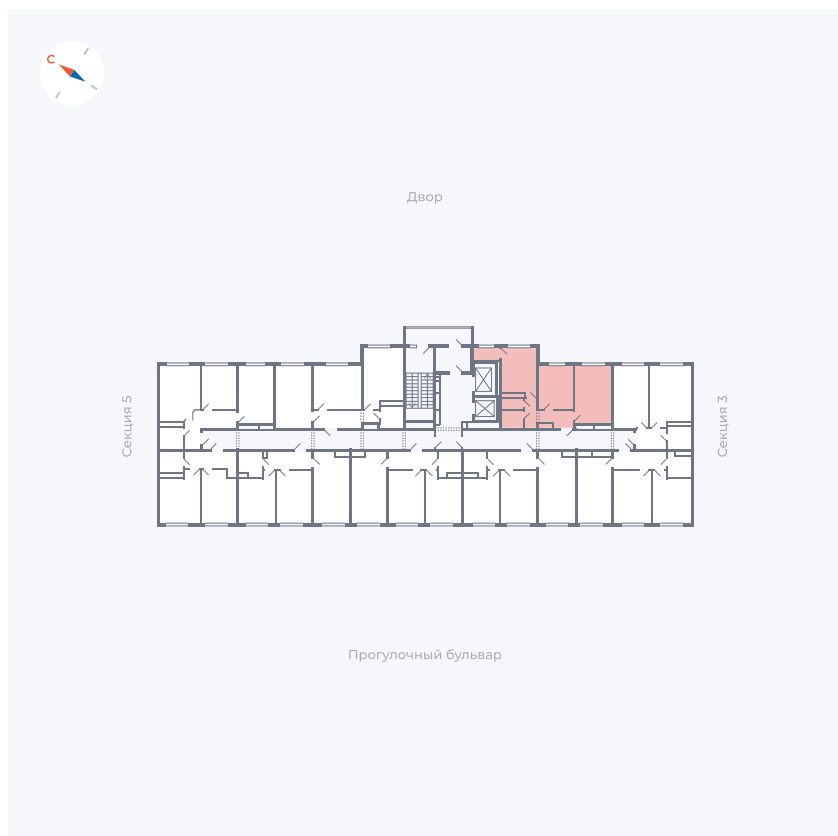

На этаже

Для заметок

Дата генерации: 14.06.2026