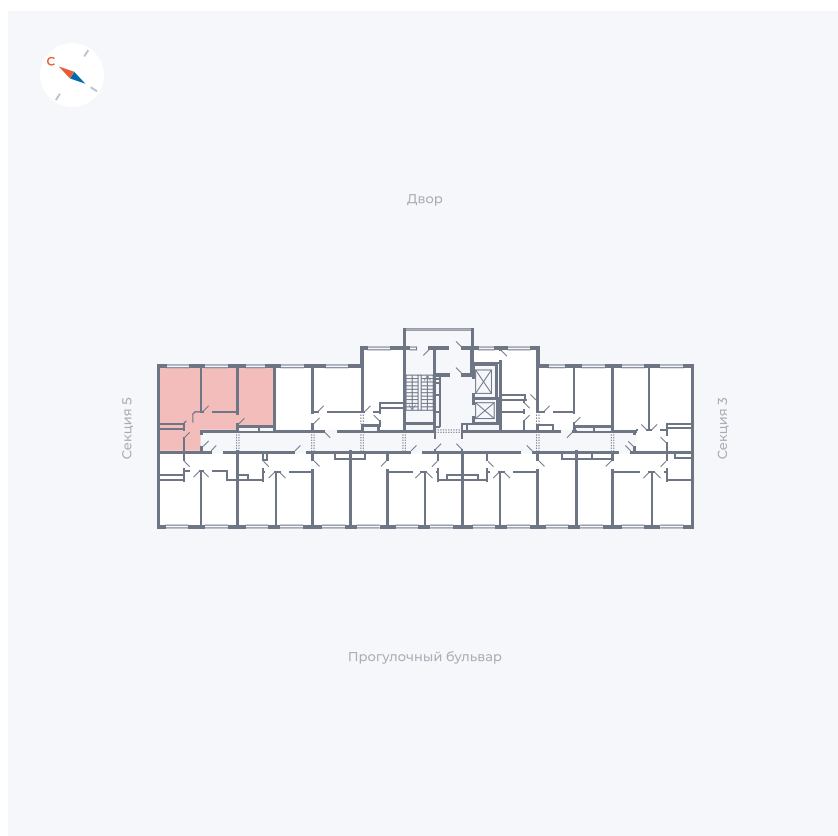

Планировка Тип 284

# Квартира 212

Квартал 1.2 / Дом 1 / Секция 4 / Этаж 14

Комнат	2
Площадь	54.35 м <sup>2</sup>
Срок сдачи	IV кв. 2028
Вид из окна	