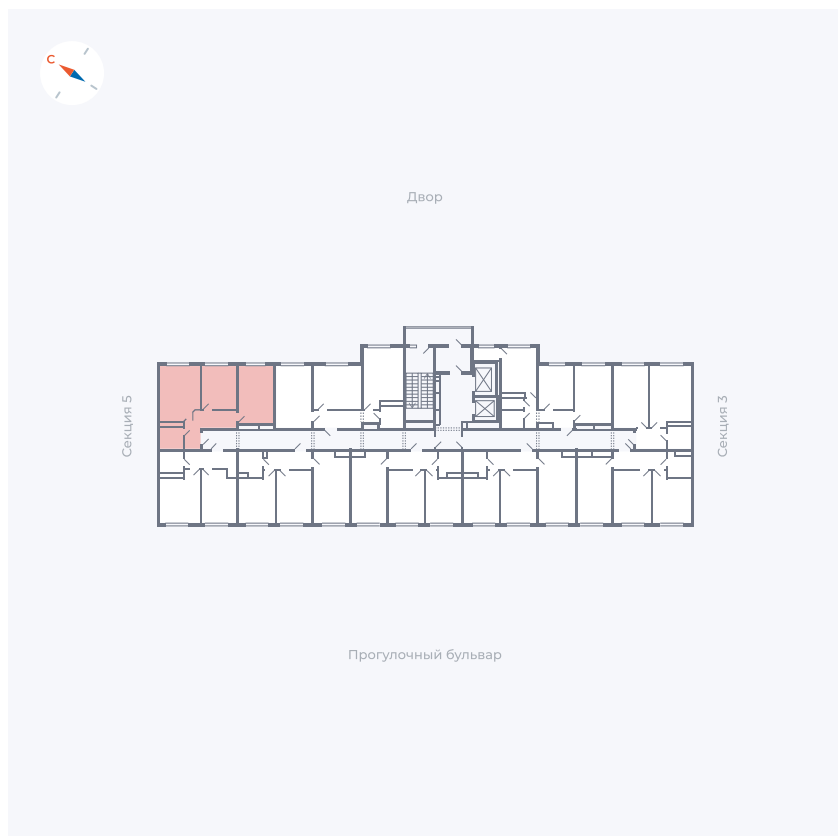

На этаже

Для заметок

Дата генерации: 24.05.2026