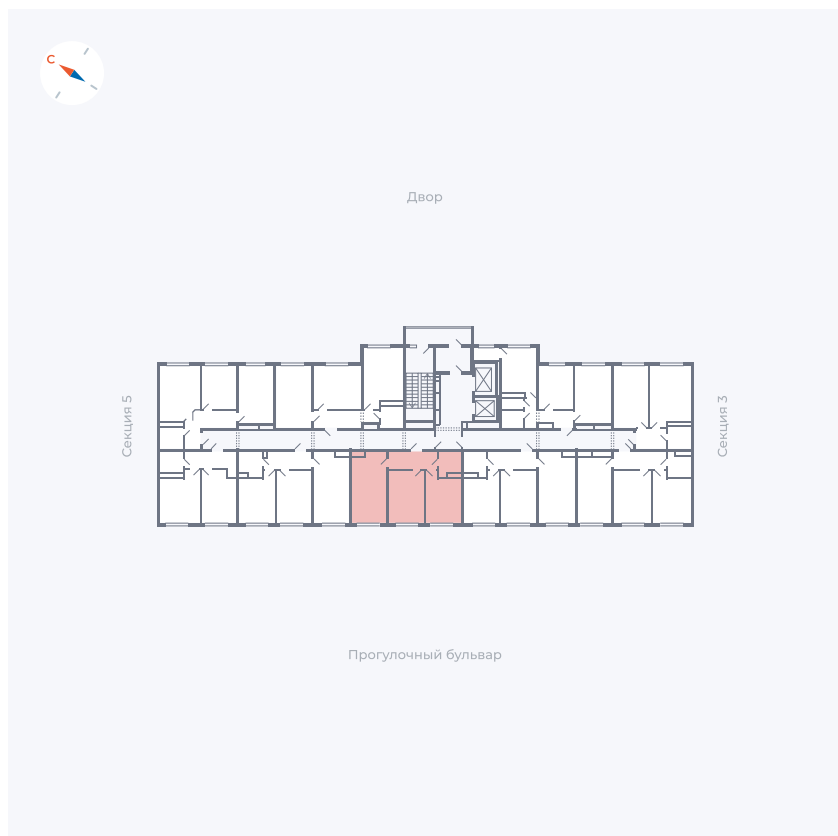

На этаже

Для заметок

Дата генерации: 04.07.2026