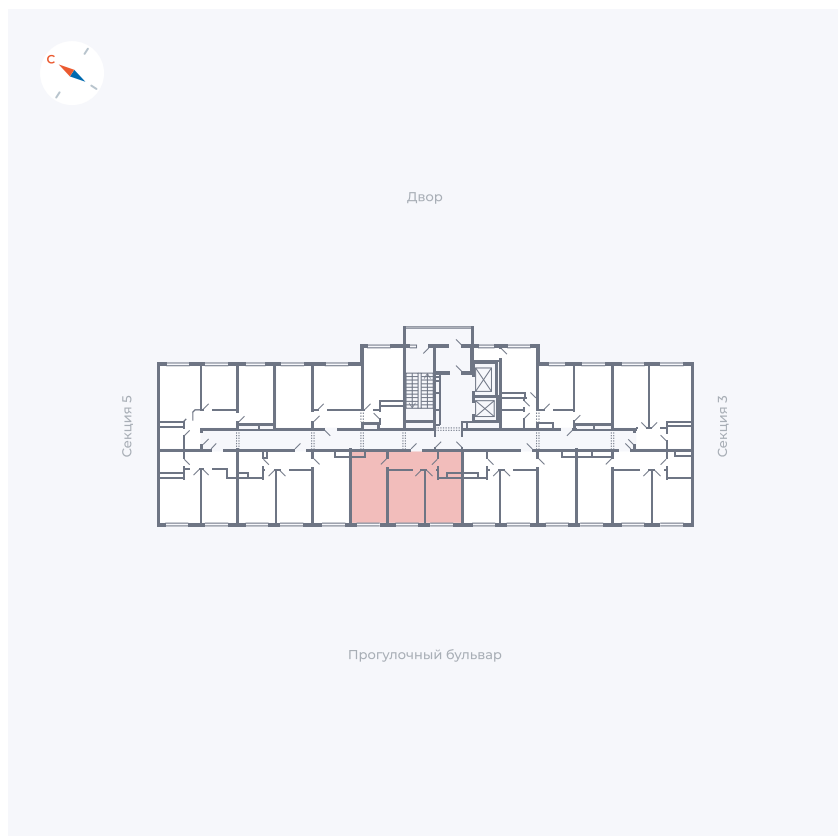

На этаже

Для заметок

Дата генерации: 04.05.2026