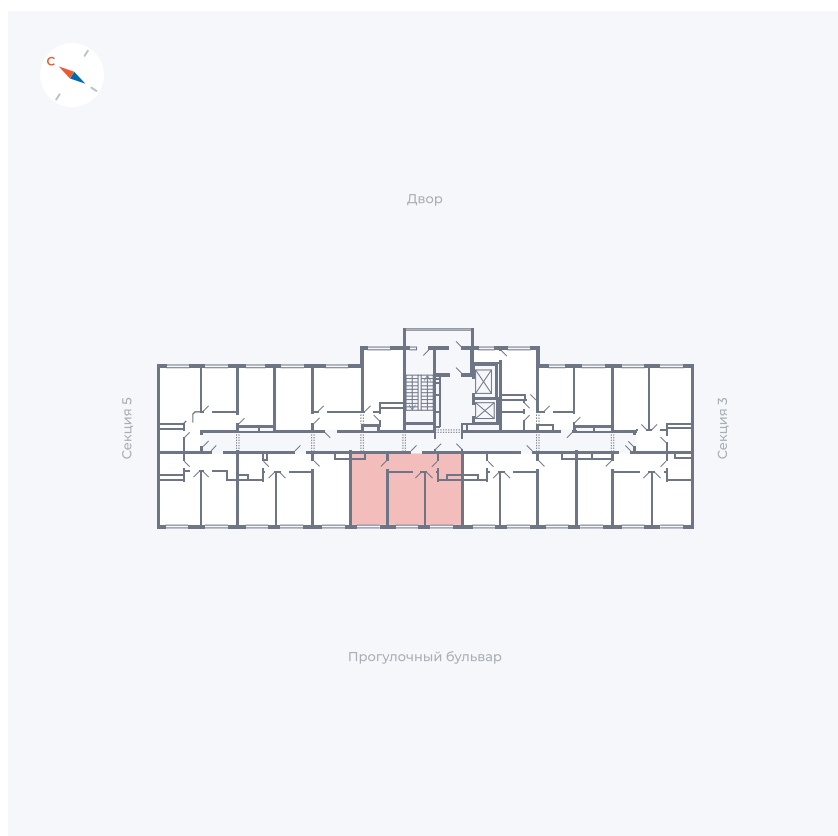

На этаже

Для заметок

Дата генерации: 24.05.2026