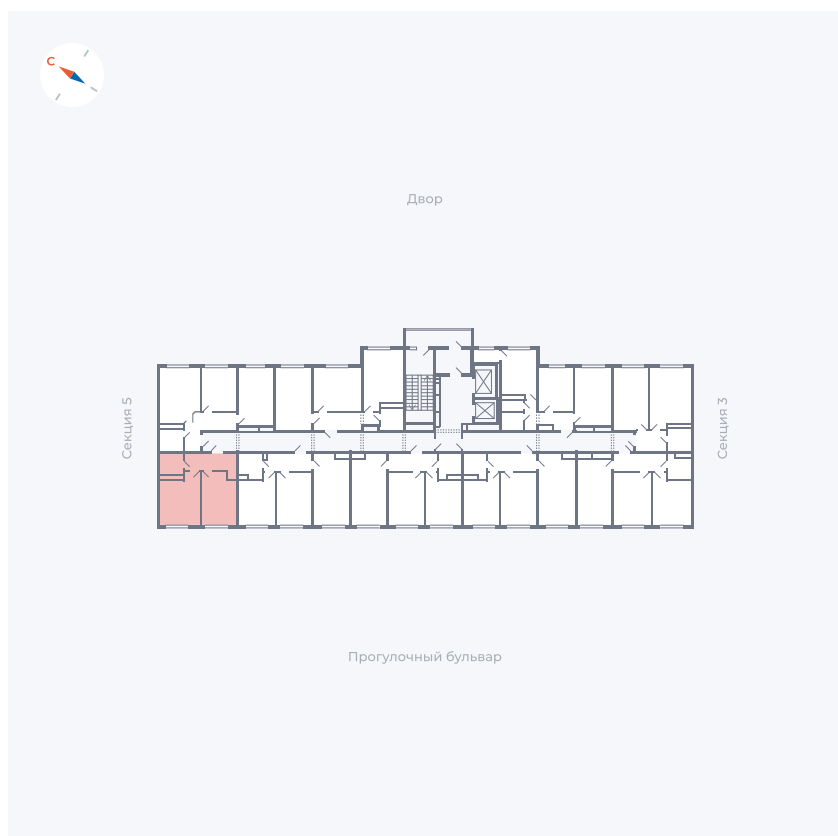

На этаже

Дата генерации: 13.06.2026