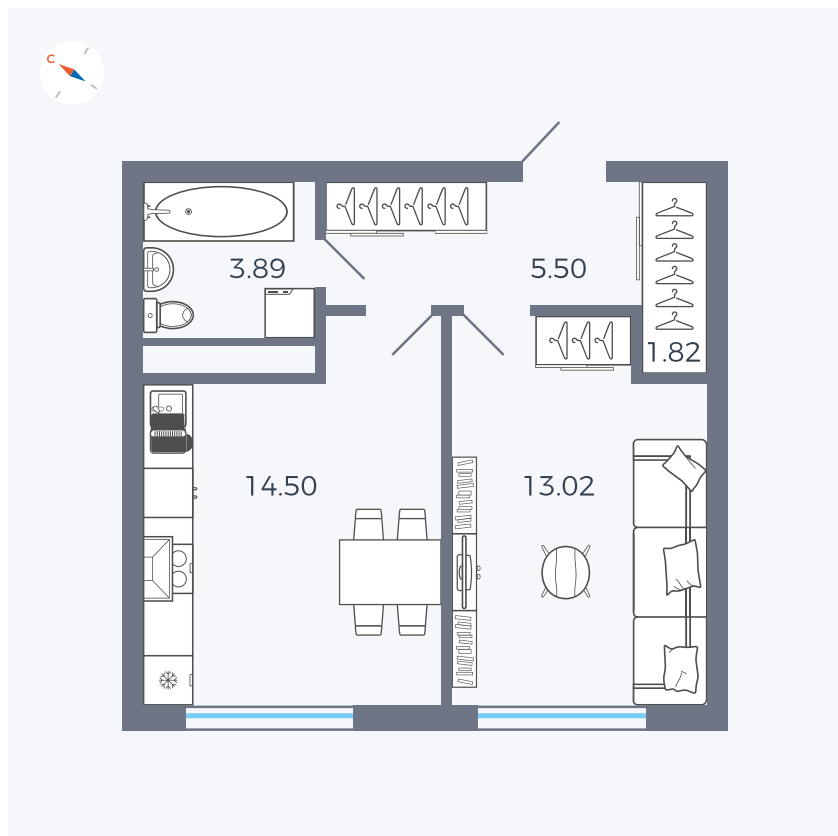

# Квартира 211

Квартал 1.2 / Дом 1 / Секция 4 / Этаж 14

Комнат	1
Площадь	38.73 м <sup>2</sup>
Срок сдачи	IV кв. 2028
Вид из окна	Бульвар