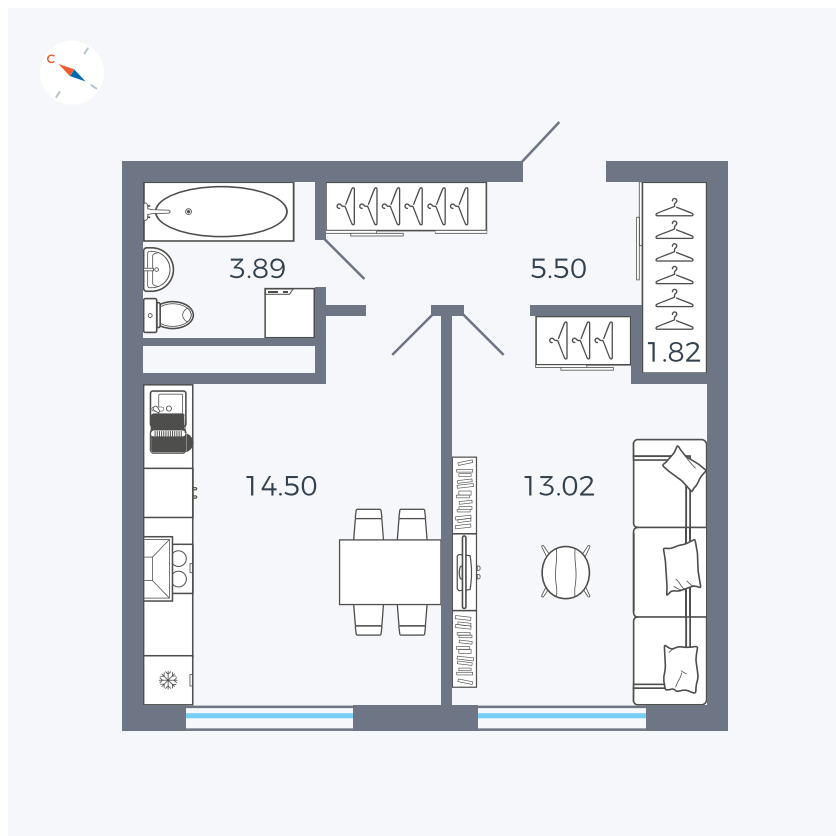

Планировка Тип 149

Квартира 211

Квартал 1.2 / Дом 1 / Секция 4 / Этаж 14

Комнат	1
Площадь	38.73 м ²
Срок сдачи	IV кв. 2028
Вид из окна	Бульвар

Отделка

Цена:

0 ₪

Вы можете забронировать эту квартиру, или получить консультацию позвонив по номеру