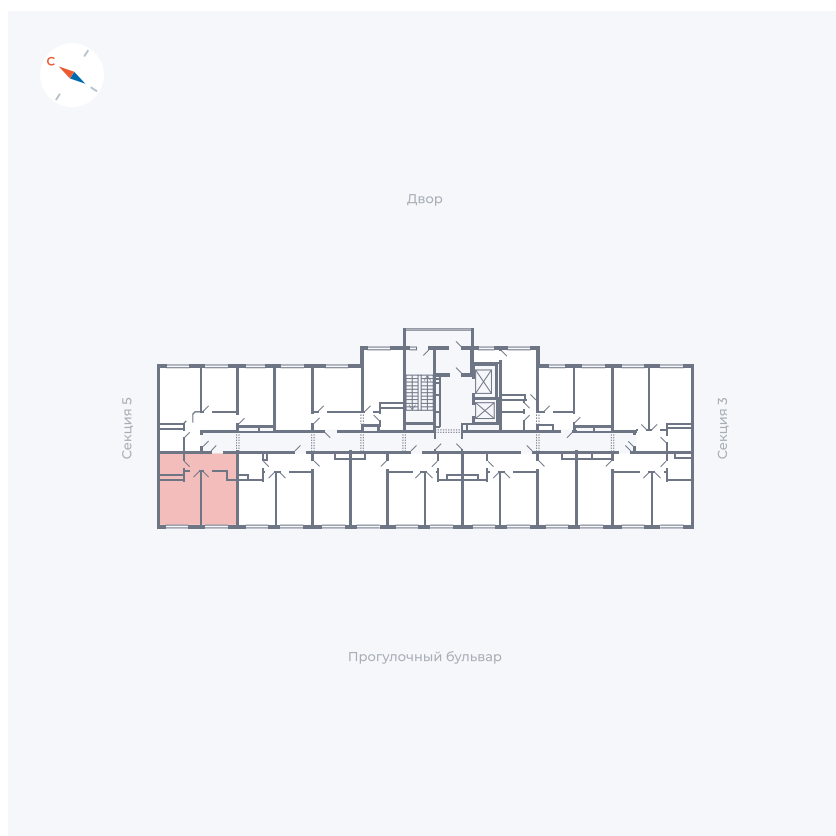

На этаже

Дата генерации: 23.05.2026