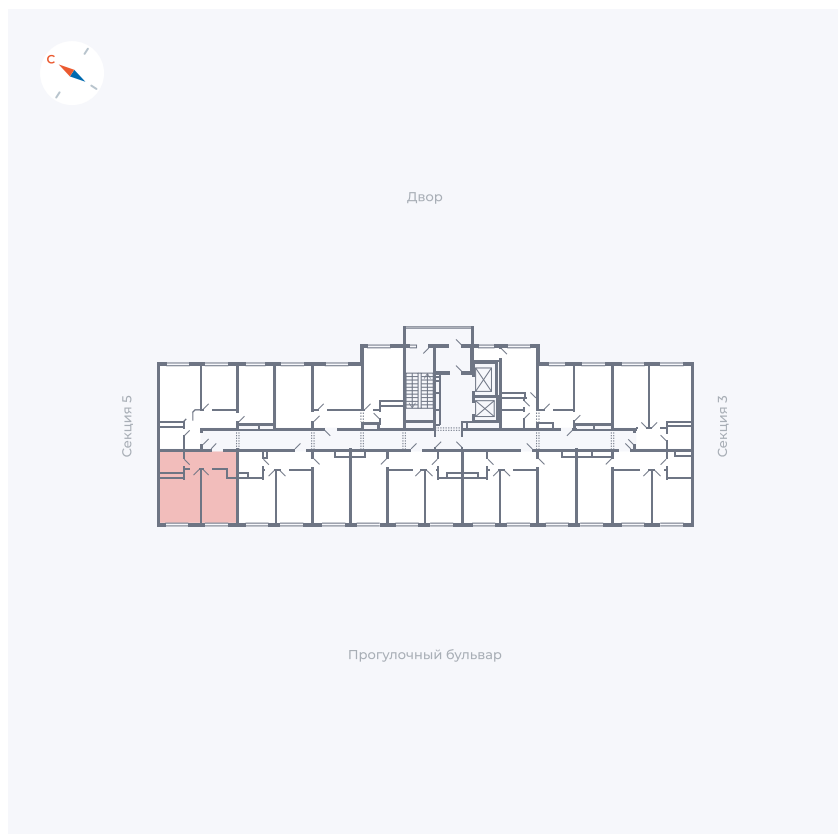

На этаже

Дата генерации: 03.05.2026