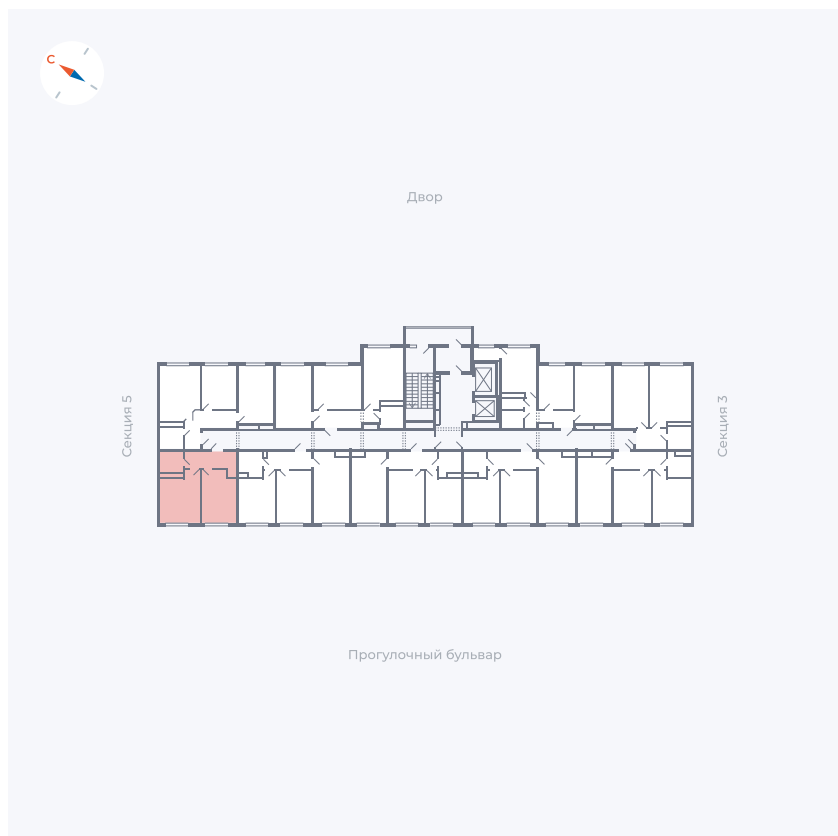

На этаже

Дата генерации: 13.06.2026