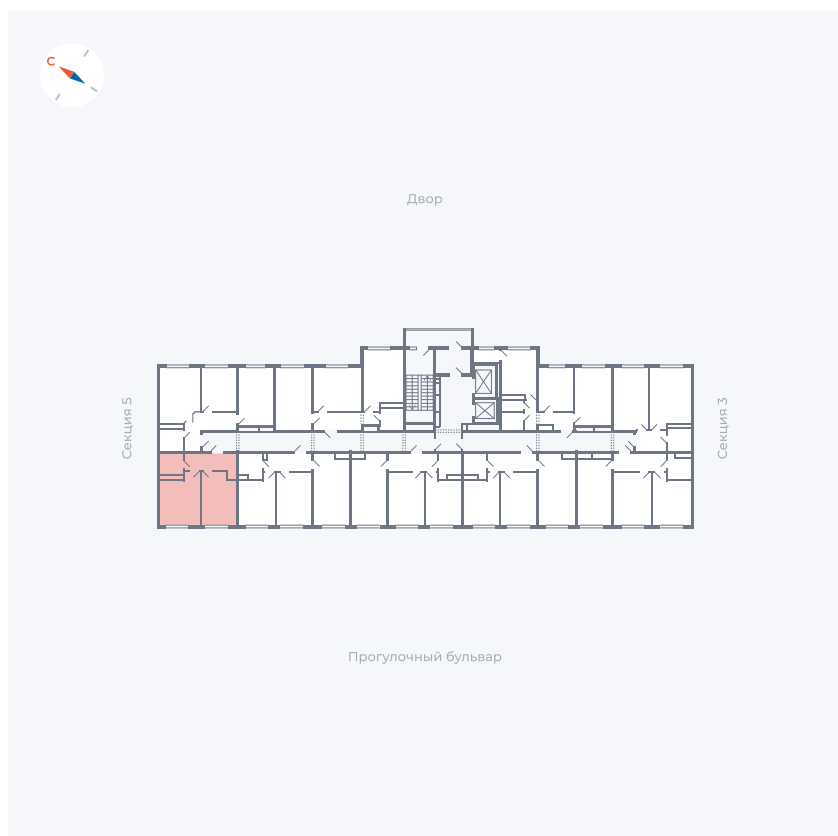

На этаже

Дата генерации: 24.05.2026