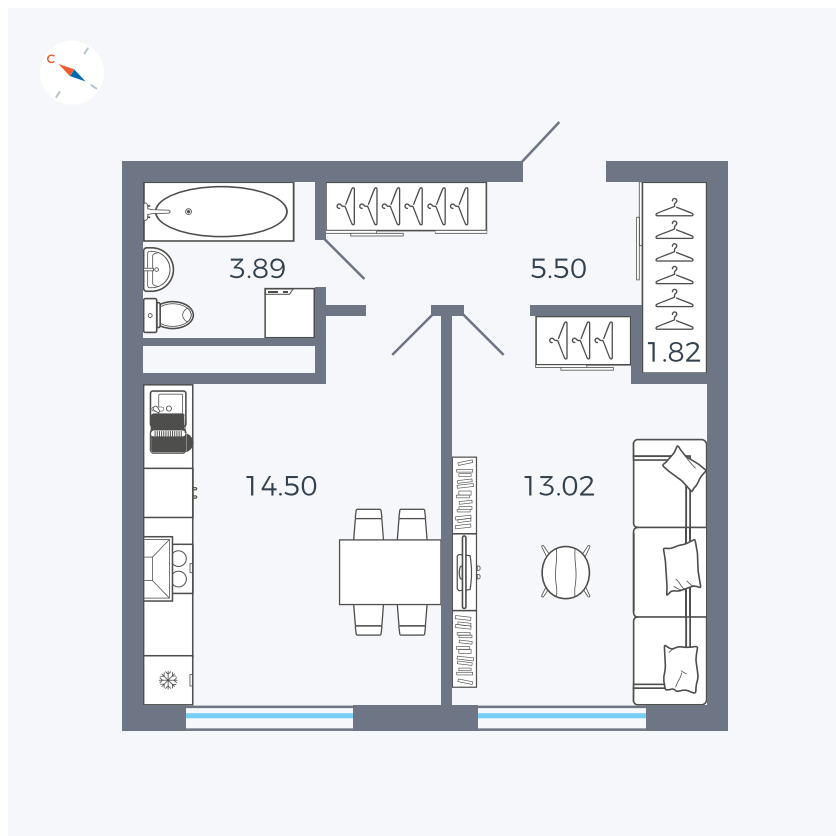

Планировка Тип 149

Квартира 202

Квартал 1.2 / Дом 1 / Секция 4 / Этаж 13

Комнат	1
Площадь	38.73 м ²
Срок сдачи	IV кв. 2028
Вид из окна	Бульвар

Отделка

Цена: **0 ₪**

Вы можете забронировать эту квартиру, или получить консультацию позвонив по номеру