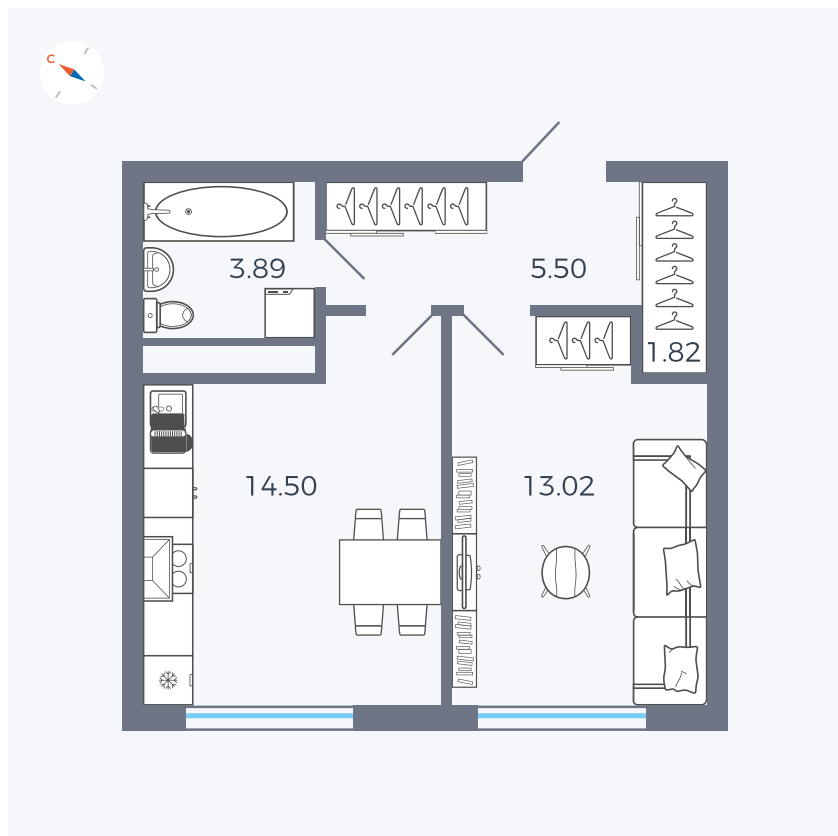

Планировка Тип 149

Квартира 202

Квартал 1.2 / Дом 1 / Секция 4 / Этаж 13

Комнат	1
Площадь	38.73 м ²
Срок сдачи	IV кв. 2028
Вид из окна	Бульвар

Отделка

Цена: **0 ₪**

Вы можете забронировать эту квартиру, или получить консультацию позвонив по номеру