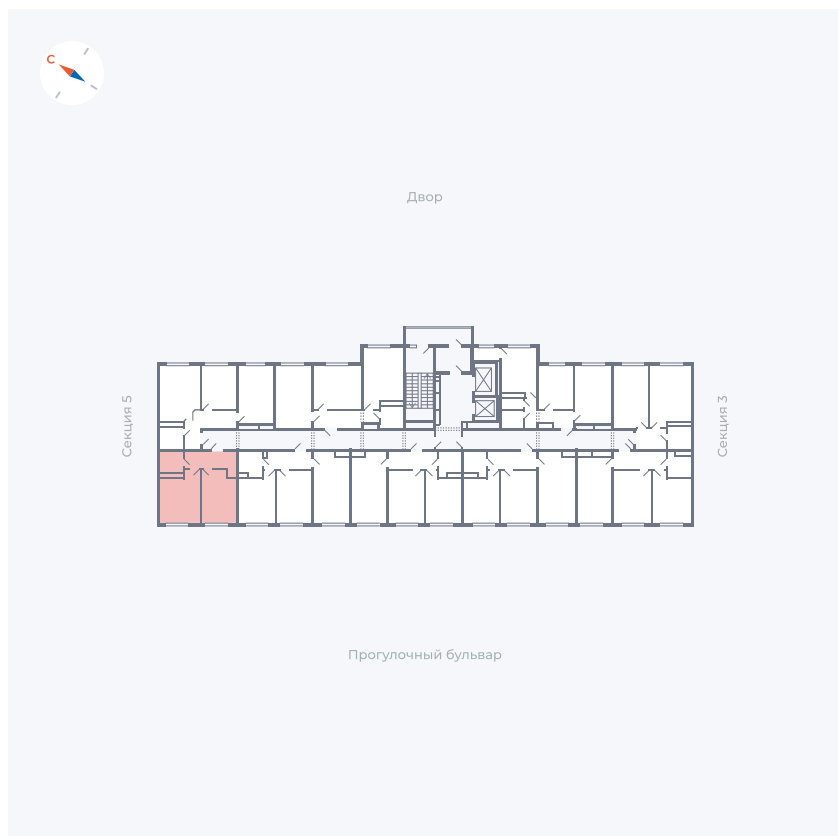

На этаже

Для заметок

Дата генерации: 13.06.2026