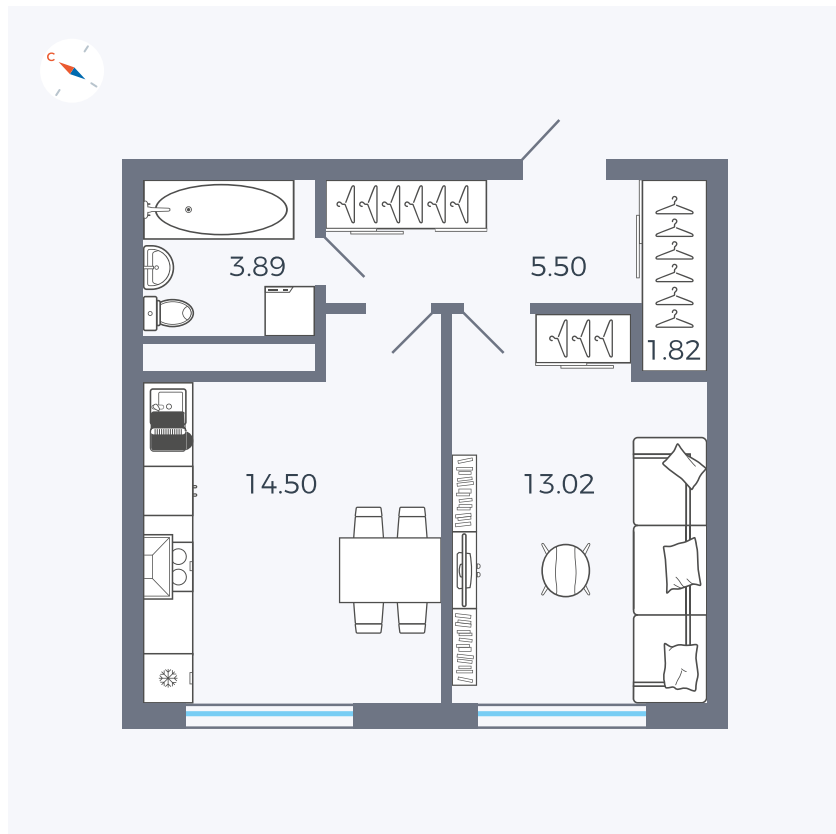

Планировка Тип 149

Квартира 202

Квартал 1.2 / Дом 1 / Секция 4 / Этаж 13

Комнат	1
Площадь	38.73 м ²
Срок сдачи	IV кв. 2028
Вид из окна	Бульвар

Отделка

Цена: **0 ₪**

Вы можете забронировать эту квартиру, или получить консультацию позвонив по номеру