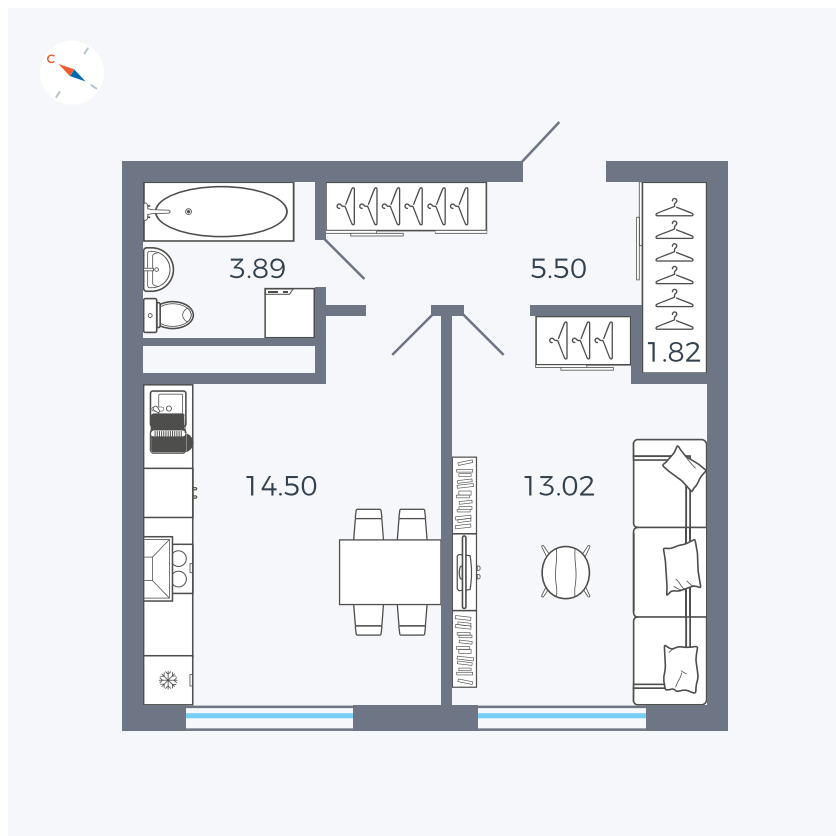

Планировка Тип 149

Квартира 202

Квартал 1.2 / Дом 1 / Секция 4 / Этаж 13

Комнат	1
Площадь	38.73 м ²
Срок сдачи	IV кв. 2028
Вид из окна	Бульвар

Отделка

Цена:

0 ₺

Вы можете забронировать эту квартиру, или получить консультацию позвонив по номеру