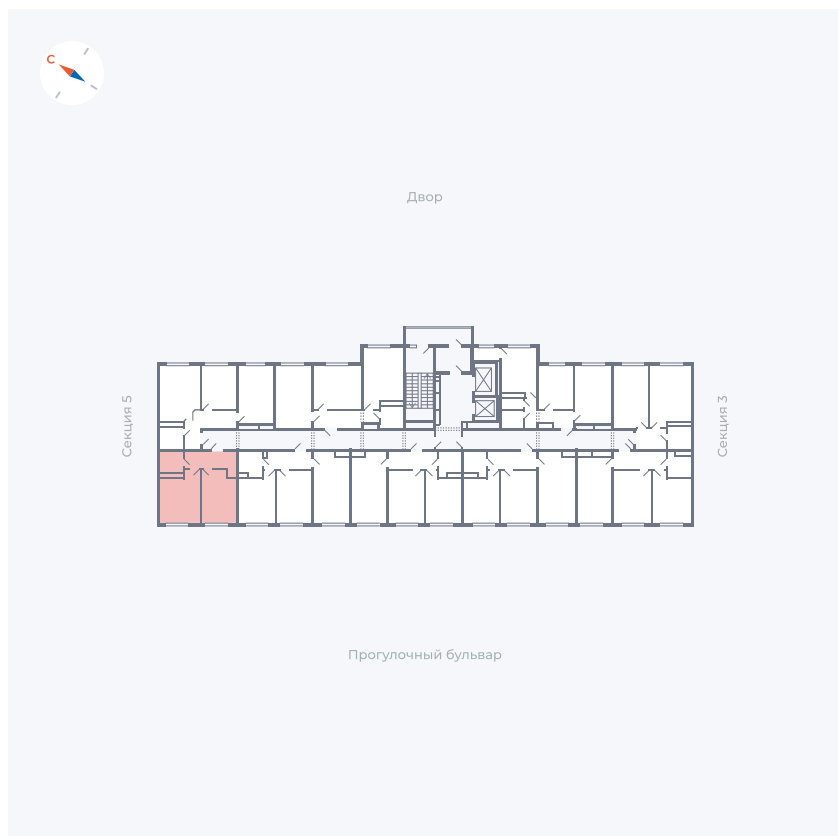

# Квартира 202

Квартал 1.2 / Дом 1 / Секция 4 / Этаж 13

Комнат	1
Площадь	38.73 м <sup>2</sup>
Срок сдачи	IV кв. 2028
Вид из окна	Бульвар

## На этаже