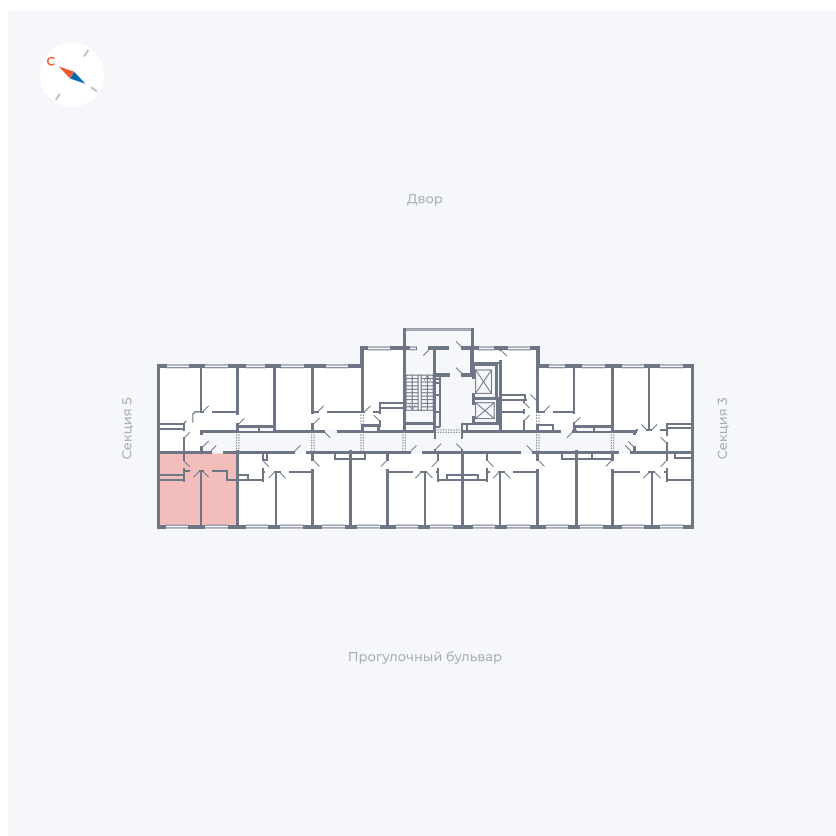

На этаже

Для заметок

Дата генерации: 03.05.2026