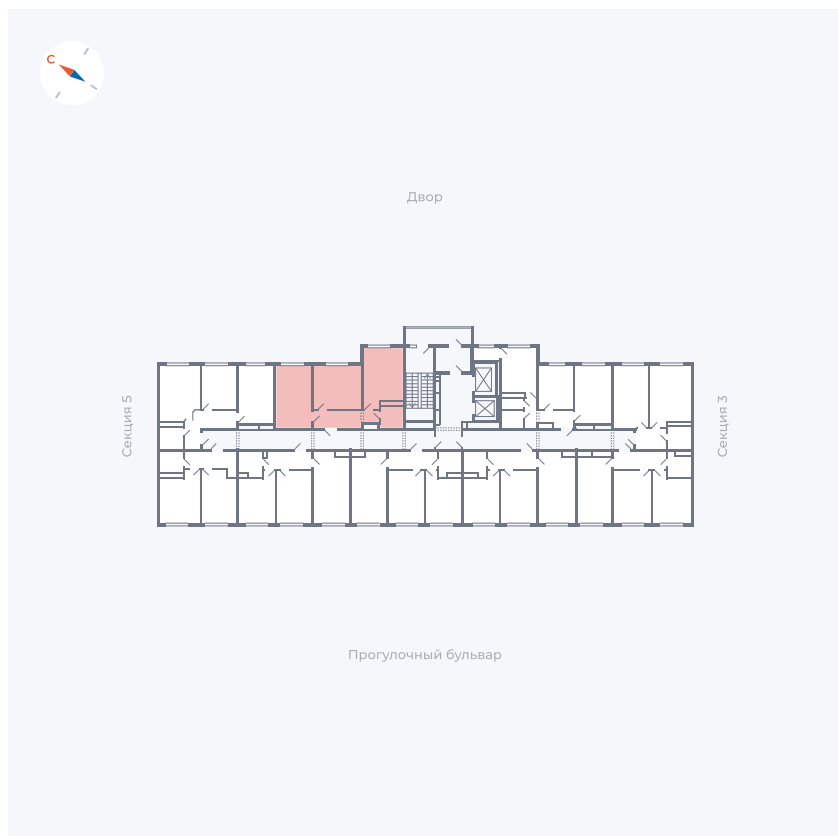

На этаже

Для заметок

Дата генерации: 13.06.2026