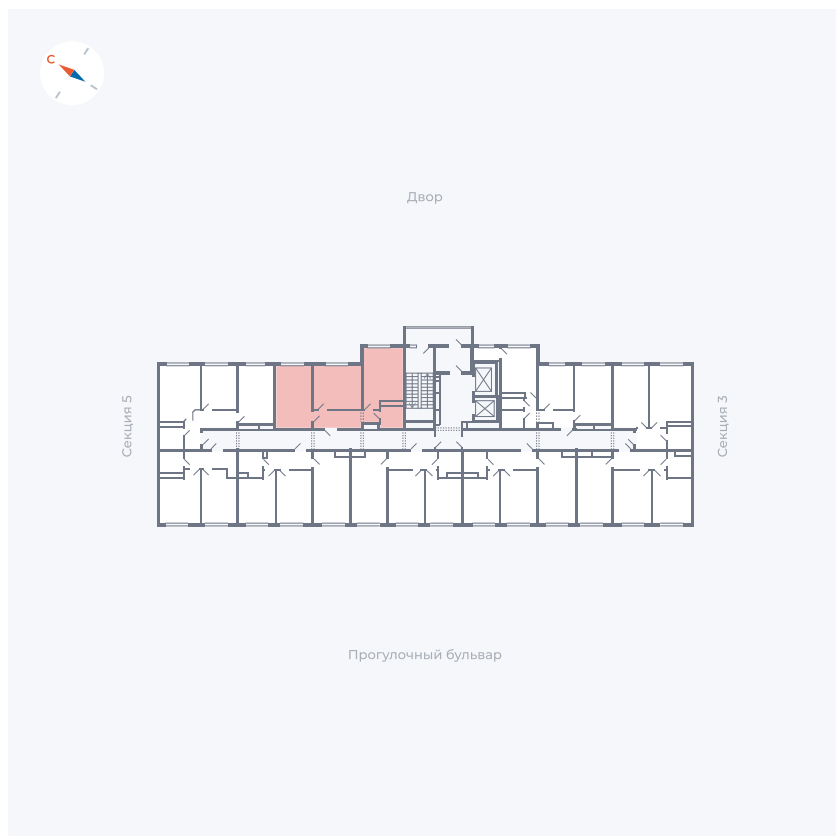

Планировка Тип 285

# Квартира 204

Квартал 1.2 / Дом 1 / Секция 4 / Этаж 13

|             |                      |
|-------------|----------------------|
| Комнат      | Евро 3               |
| Площадь     | 58.39 м <sup>2</sup> |
| Срок сдачи  | IV кв. 2028          |
| Вид из окна |                      |

## На этаже