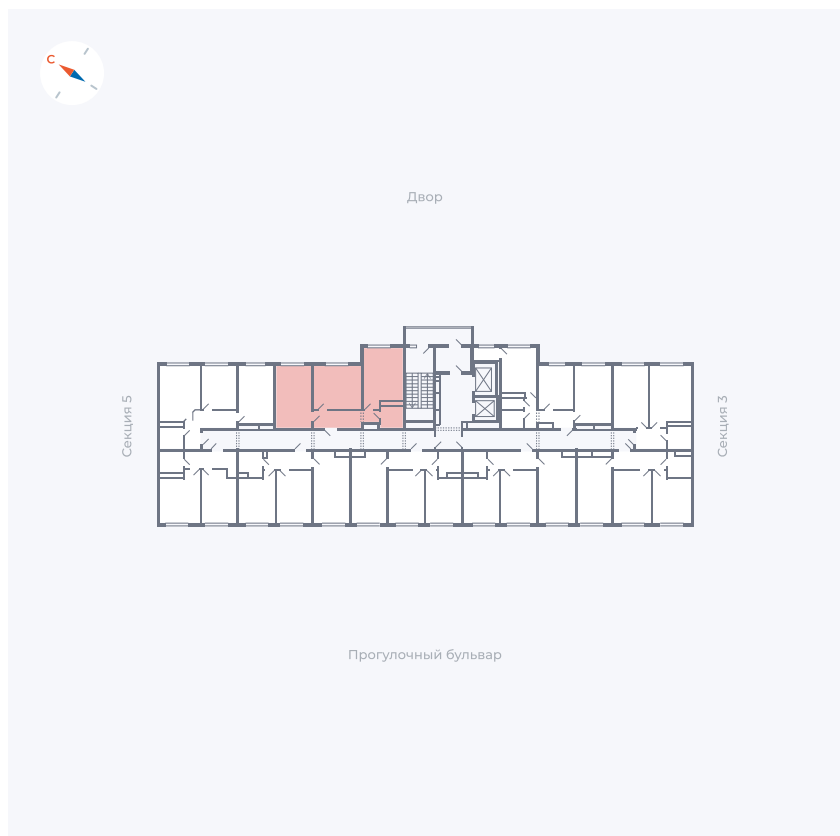

На этаже

Для заметок

Дата генерации: 03.07.2026