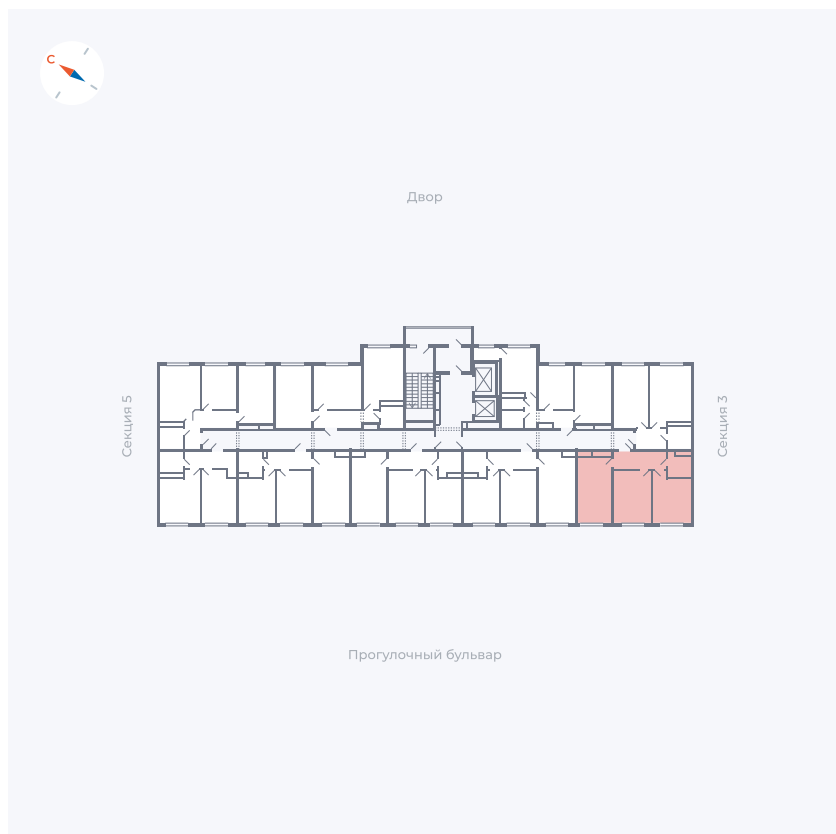

На этаже

Для заметок

Дата генерации: 03.07.2026