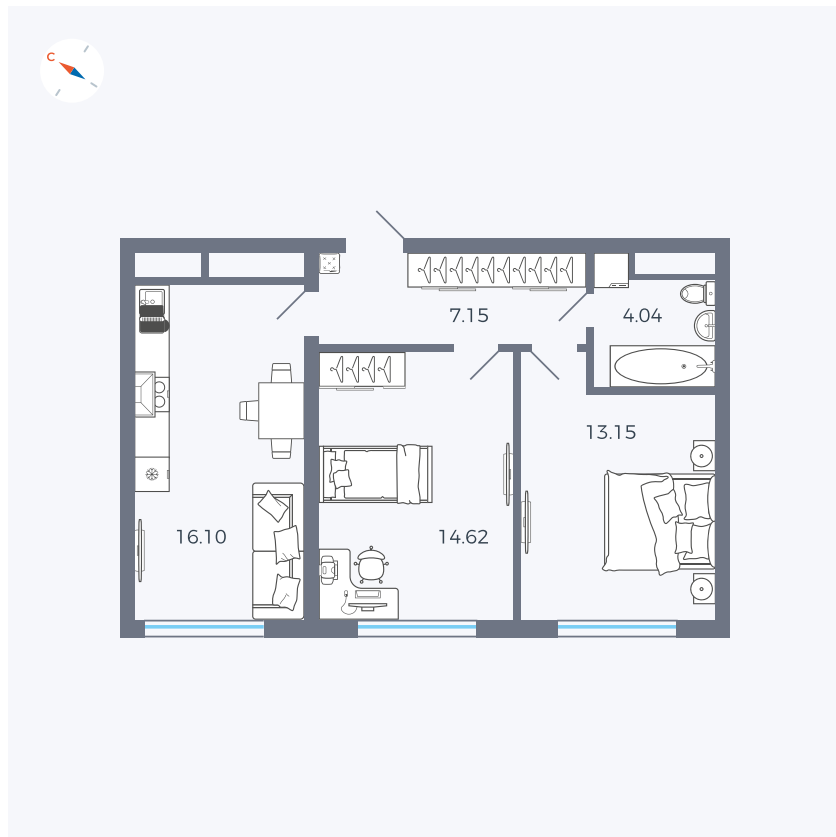

Планировка Тип 283

Квартира 198

Квартал 1.2 / Дом 1 / Секция 4 / Этаж 13

Комнат Евро 3

Площадь 55.06 м²

Срок сдачи IV кв. 2028

Вид из окна Бульвар

Отделка