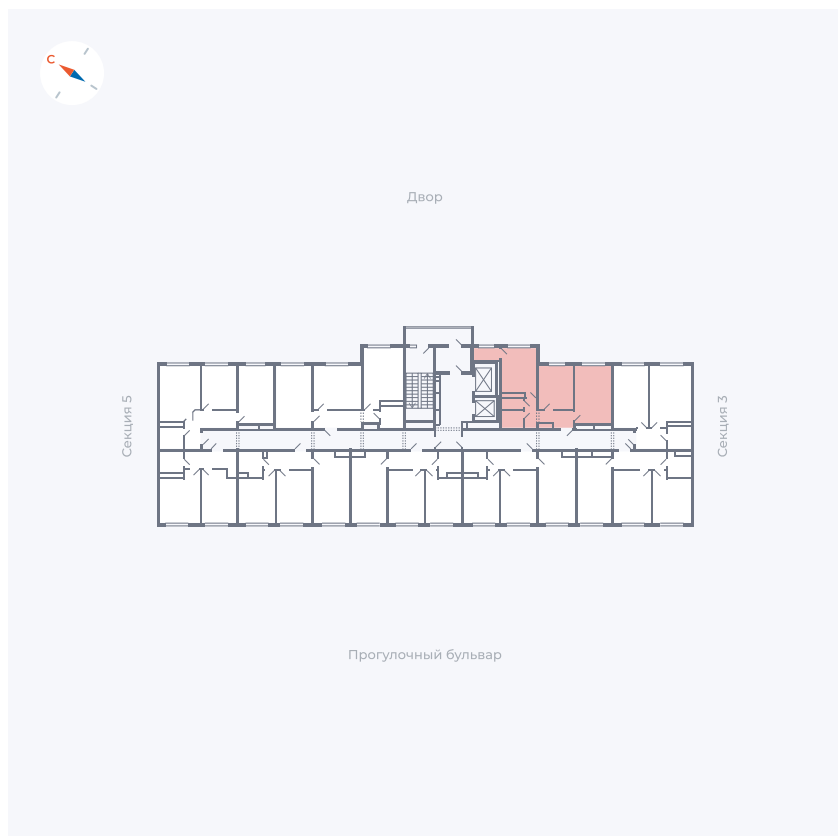

На этаже

Для заметок

Дата генерации: 03.05.2026