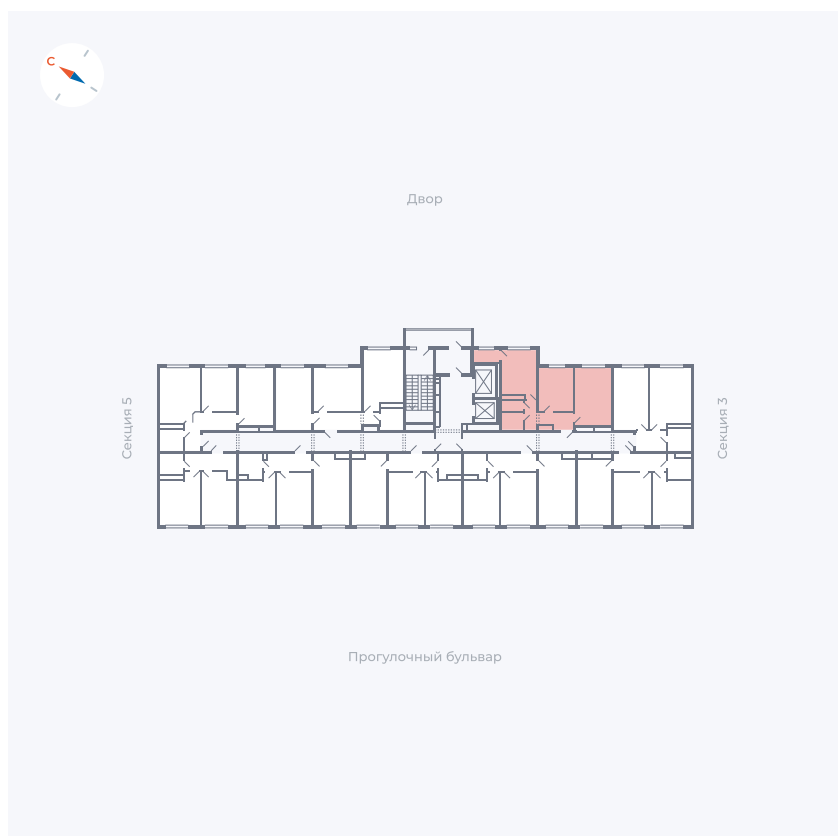

На этаже

Для заметок

Дата генерации: 13.06.2026