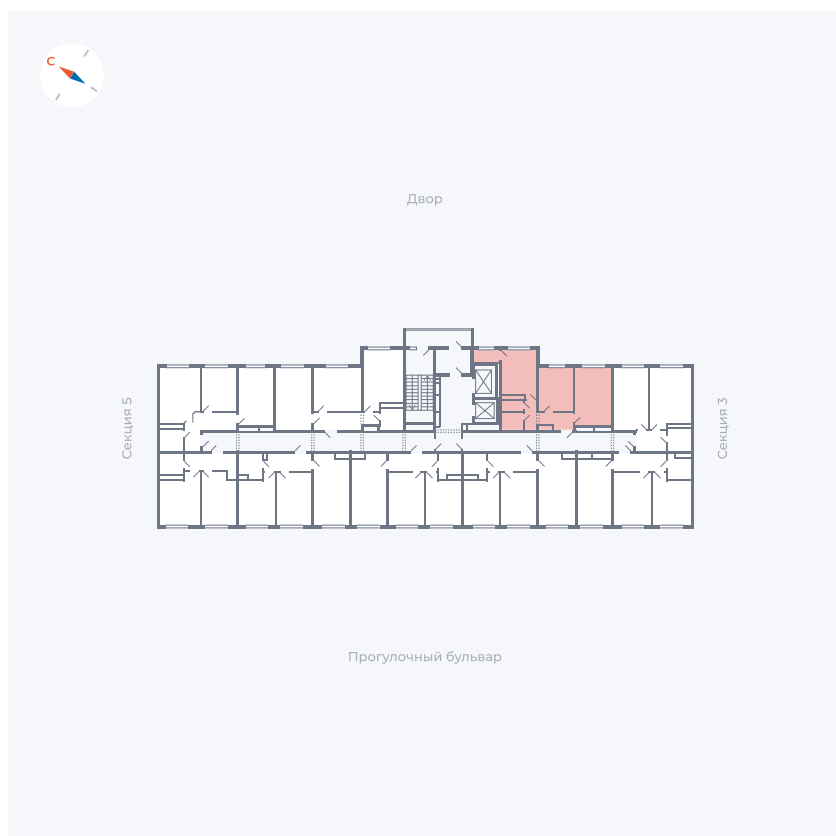

На этаже

Для заметок

Дата генерации: 14.06.2026