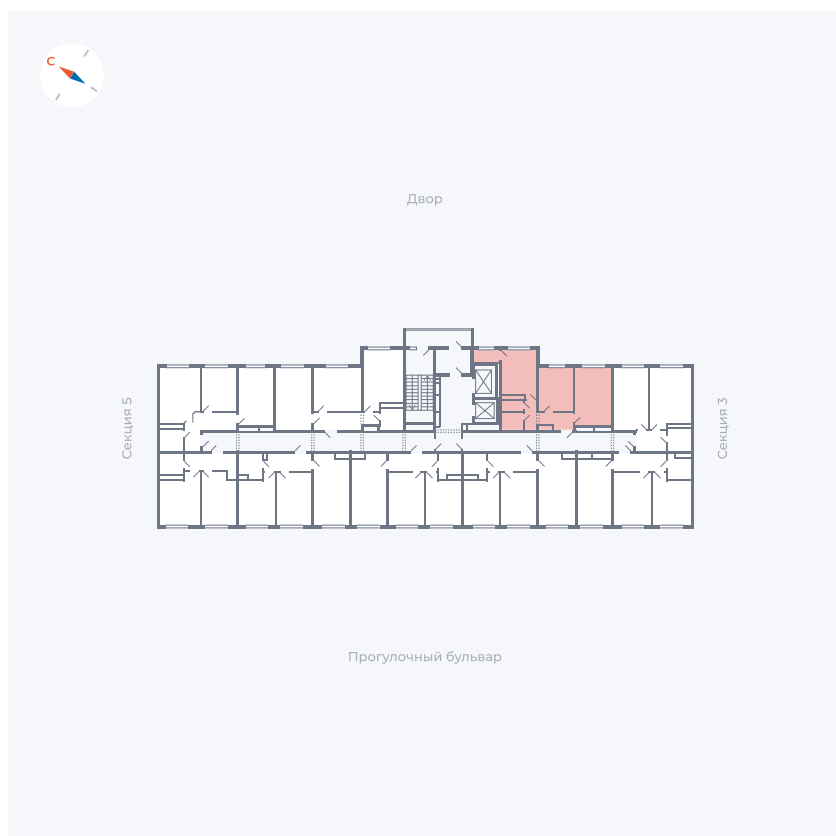

На этаже

Для заметок

Дата генерации: 12.06.2026