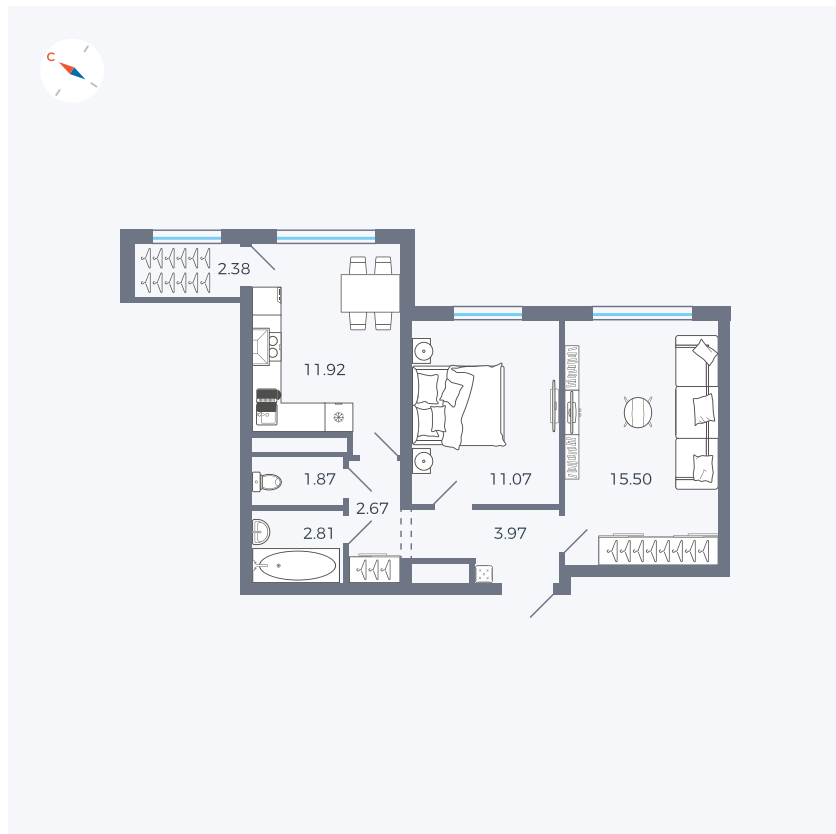

Планировка Тип 290

# Квартира 196

Квартал 1.2 / Дом 1 / Секция 4 / Этаж 13

Комнат	2
Площадь	52.19 м <sup>2</sup>
Срок сдачи	IV кв. 2028
Вид из окна	