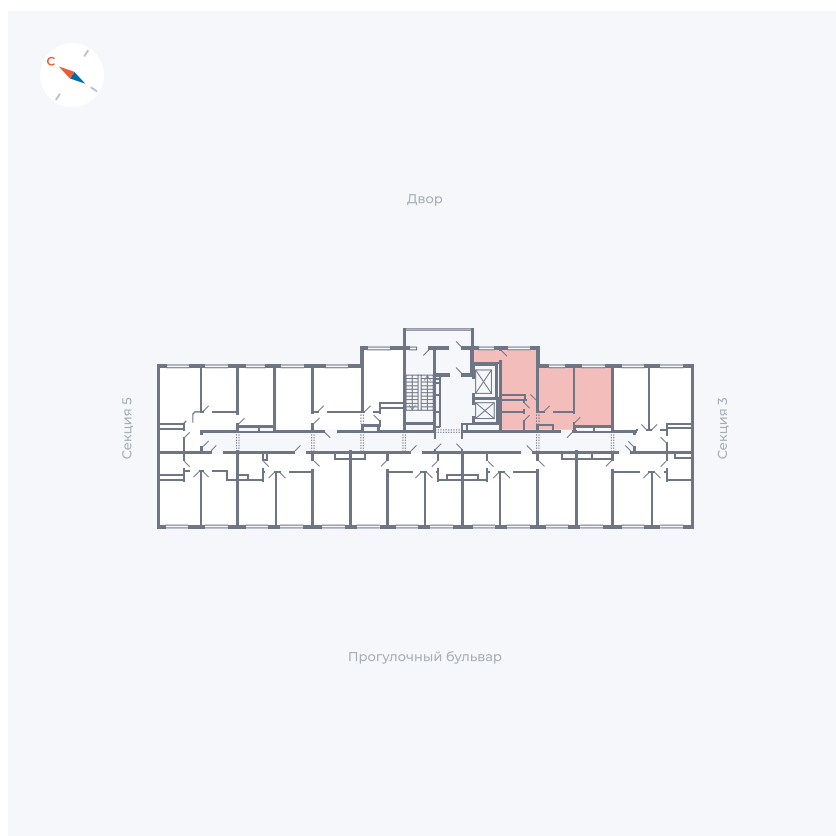

На этаже

Для заметок

Дата генерации: 03.07.2026