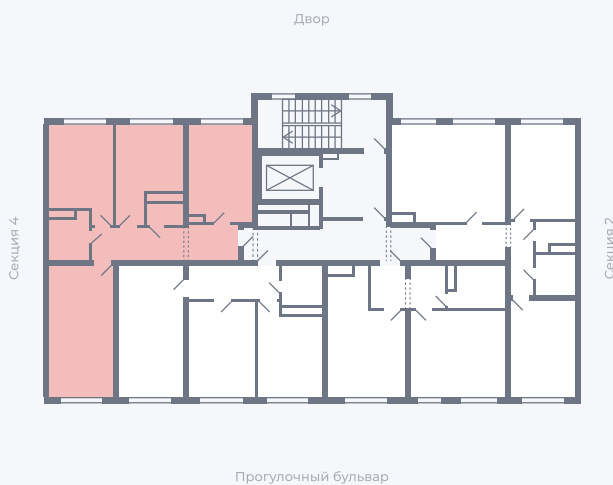

На этаже

Для заметок

Дата генерации: 13.04.2026