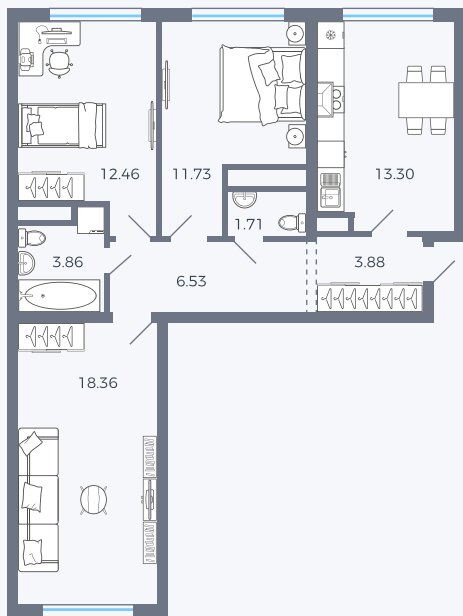

Планировка Тип 339z

Квартира 68

Квартал 1.2 / Дом 1 / Секция 3 / Этаж 2

Комнат 3

Площадь 71.83 м²

Срок сдачи

Вид из окна

Отделка