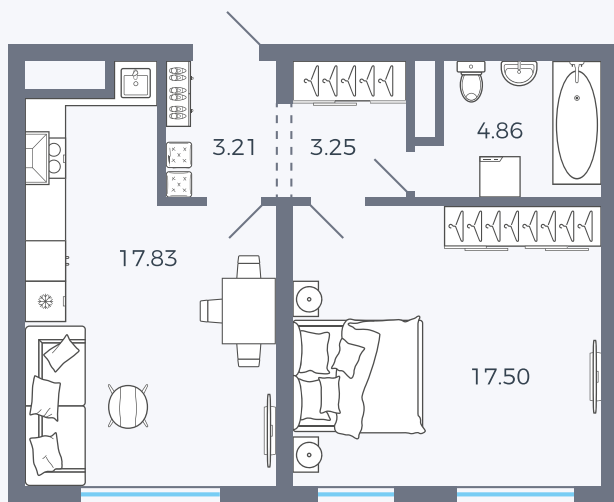

Планировка Тип 163

Квартира 66

Квартал 1.2 / Дом 1 / Секция 3 / Этаж 2

Комнат Евро 2

Площадь 46.65 м²

Срок сдачи

Вид из окна

Отделка