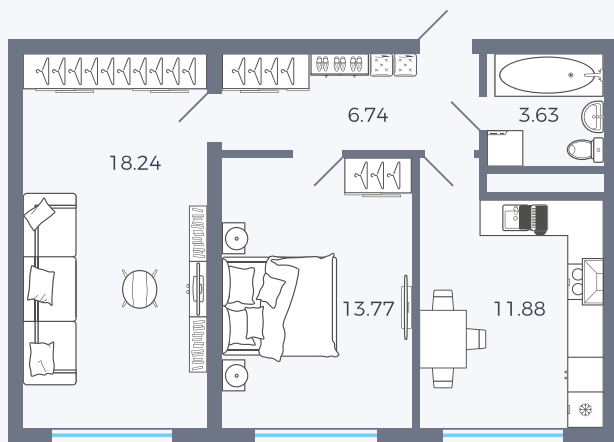

Планировка Тип 271

# Квартира 67

Квартал 1.2 / Дом 1 / Секция 3 / Этаж 2

Комнат ..... 2

Площадь ..... 54.26 м<sup>2</sup>

Срок сдачи .....

Вид из окна .....