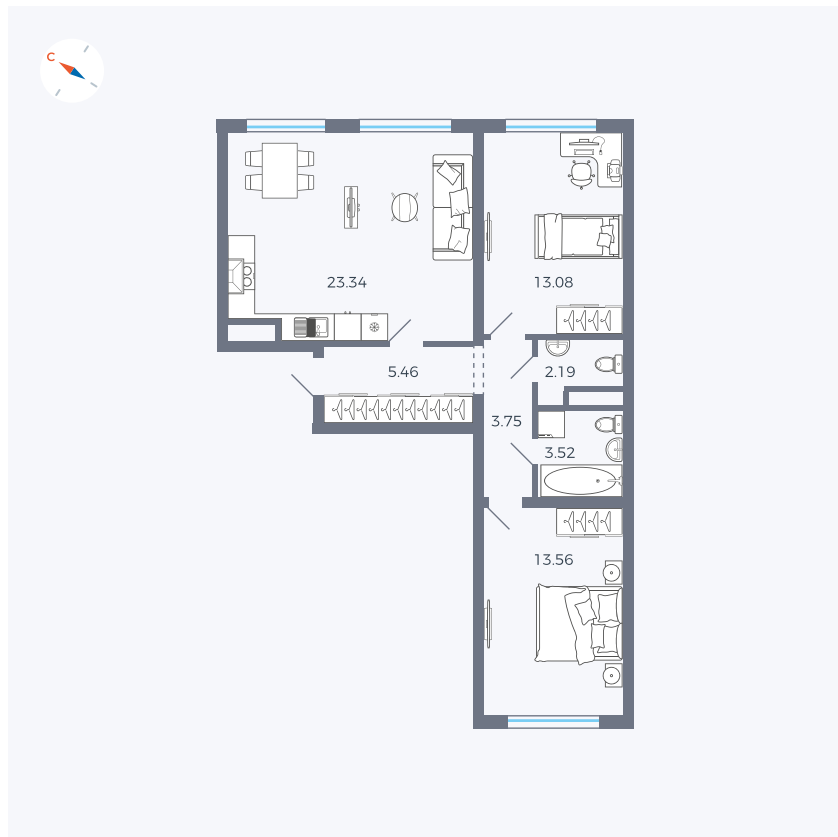

Планировка Тип 295

Квартира 65

Квартал 1.2 / Дом 1 / Секция 3 / Этаж 2

Комнат	Евро 3
Площадь	64.9 м ²
Срок сдачи	IV кв. 2028
Вид из окна	

Отделка

Цена:

0 ₪

Вы можете забронировать эту квартиру, или получить консультацию позвонив по номеру