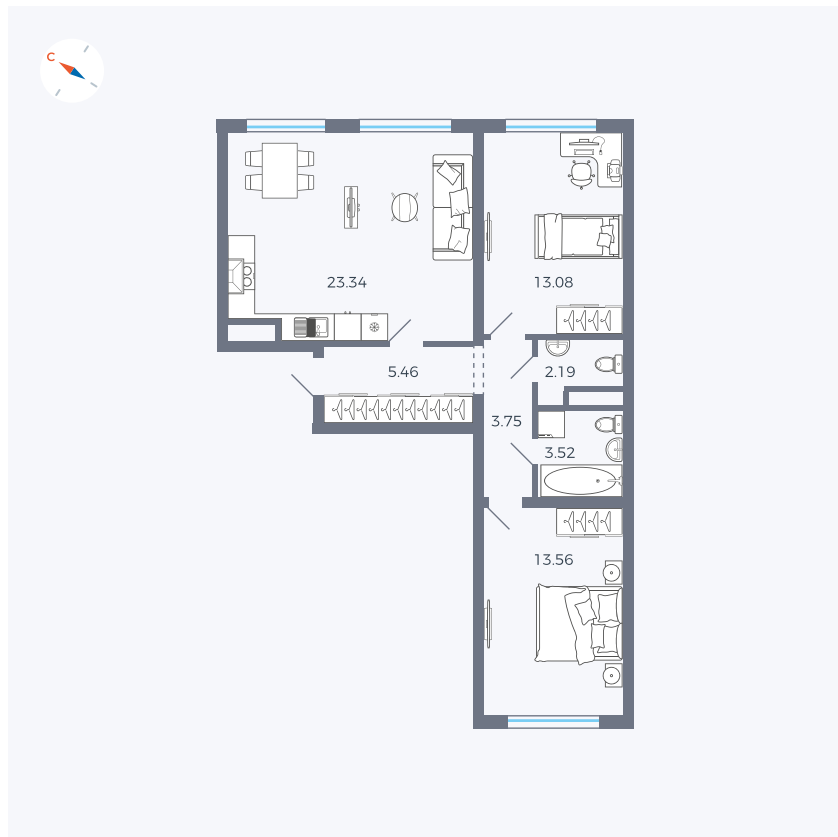

Планировка Тип 295

Квартира 65

Квартал 1.2 / Дом 1 / Секция 3 / Этаж 2

Комнат	Евро 3
Площадь	64.9 м ²
Срок сдачи	IV кв. 2028
Вид из окна	

Отделка

Цена:

0 ₽

Вы можете забронировать эту квартиру, или получить консультацию позвонив по номеру