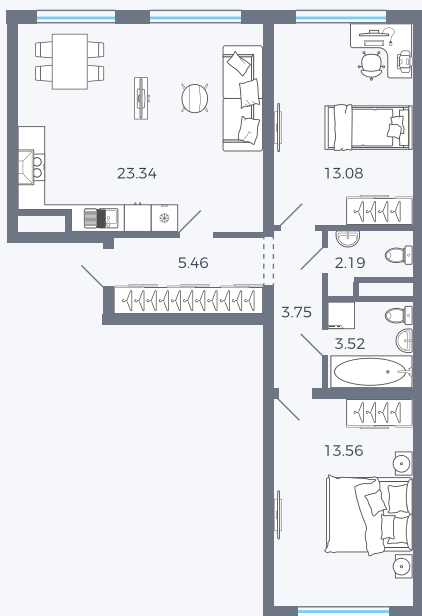

Планировка Тип 295

# Квартира 65

Квартал 1.2 / Дом 1 / Секция 3 / Этаж 2

Комнат ..... Евро 3

Площадь ..... 64.9 м<sup>2</sup>

Срок сдачи .....

Вид из окна .....