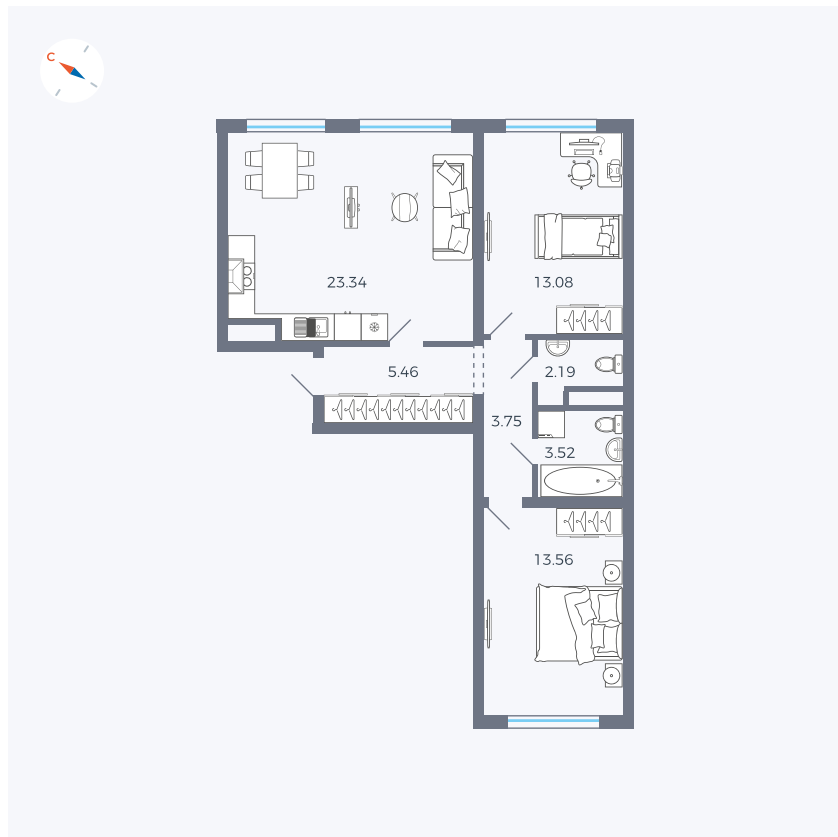

Планировка Тип 295

Квартира 65

Квартал 1.2 / Дом 1 / Секция 3 / Этаж 2

Комнат Евро 3

Площадь 64.9 м²

Срок сдачи IV кв. 2028

Вид из окна

Отделка