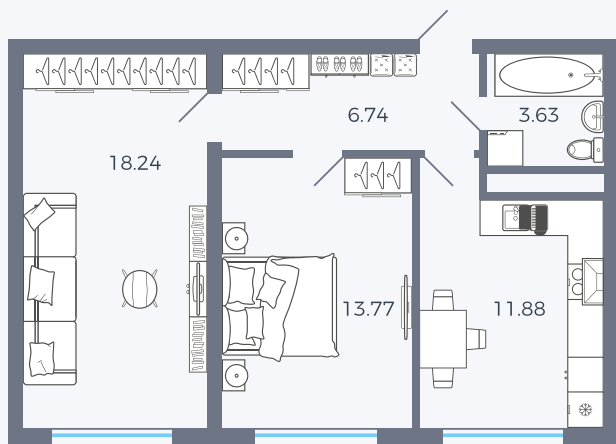

Планировка Тип 271

Квартира 88

Квартал 1.2 / Дом 1 / Секция 3 / Этаж 7

Комнат 2

Площадь 71.83 м²

Срок сдачи

Вид из окна

Отделка