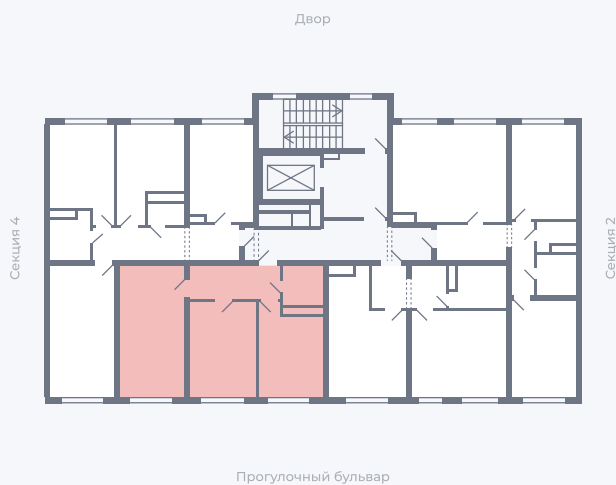

На этаже

Для заметок

Дата генерации: 13.04.2026