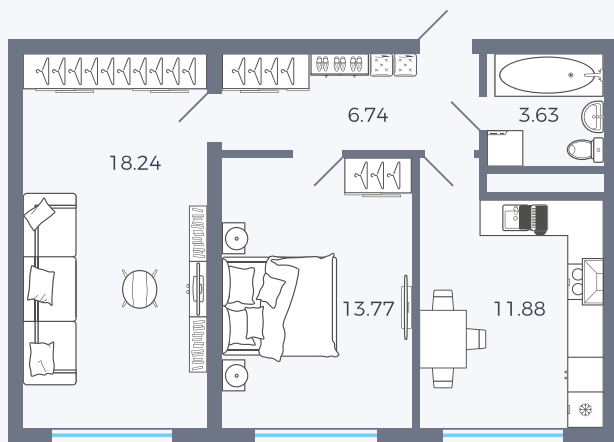

Планировка Тип 271

Квартира 88

Квартал 1.2 / Дом 1 / Секция 3 / Этаж 7

Комнат 2

Площадь 71.83 м²

Срок сдачи

Вид из окна

Отделка