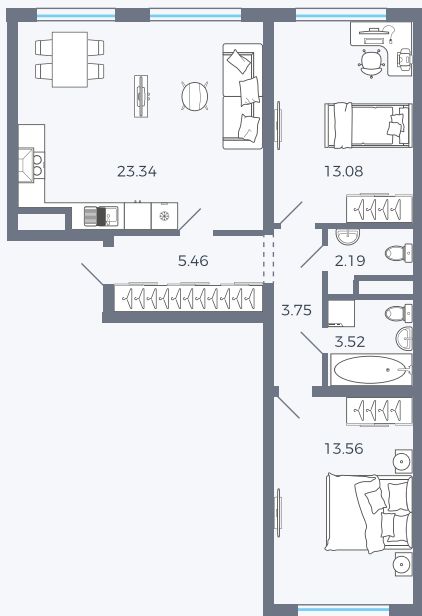

Планировка Тип 295

Квартира 85

Квартал 1.2 / Дом 1 / Секция 3 / Этаж 7

Комнат Евро 3

Площадь 64.9 м²

Срок сдачи

Вид из окна

Отделка