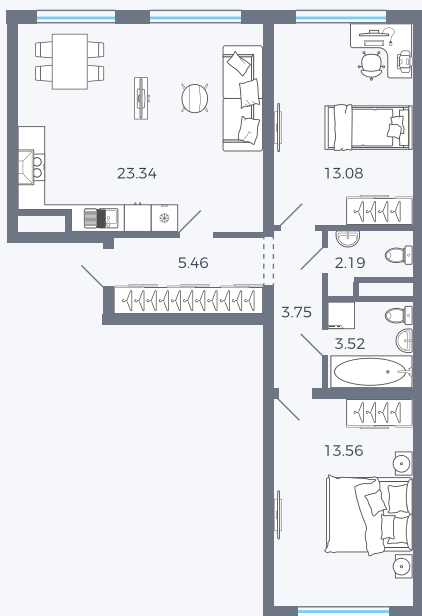

Планировка Тип 295

Квартира 85

Квартал 1.2 / Дом 1 / Секция 3 / Этаж 7

Комнат Евро 3

Площадь 64.9 м²

Срок сдачи

Вид из окна

Отделка