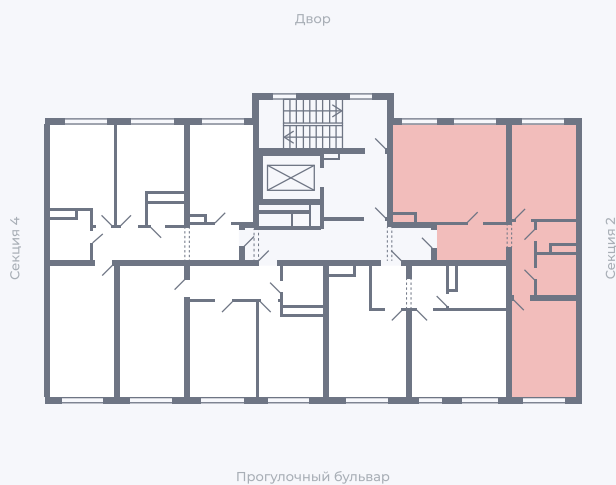

На этаже

Для заметок

Дата генерации: 13.04.2026