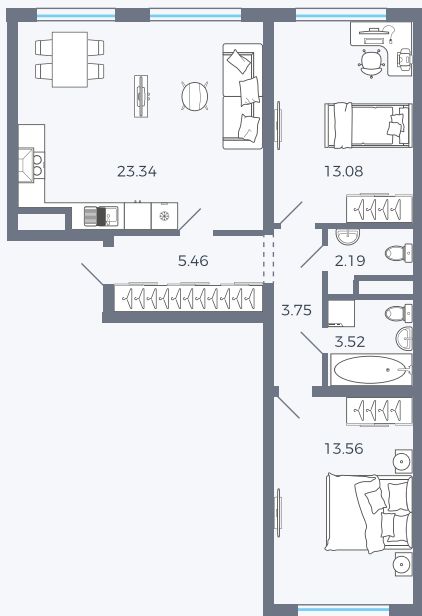

Планировка Тип 295

# Квартира 82

Квартал 1.2 / Дом 1 / Секция 3 / Этаж 6

Комнат ..... Евро 3

Площадь ..... 46.65 м<sup>2</sup>

Срок сдачи .....

Вид из окна .....