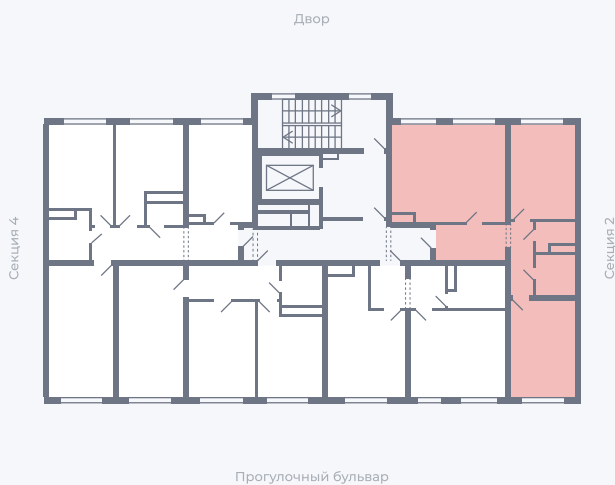

На этаже

Для заметок

Дата генерации: 13.04.2026