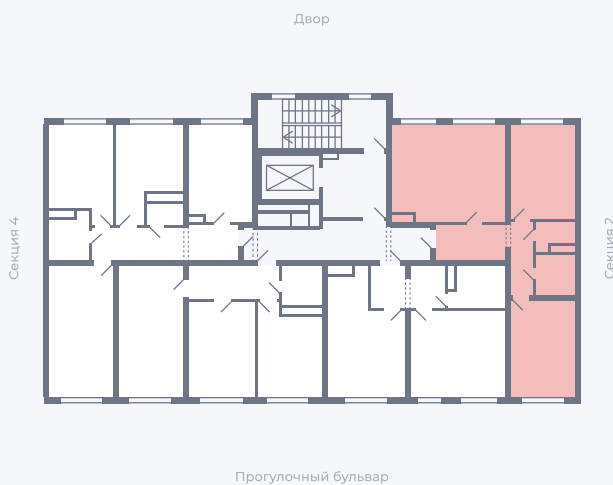

На этаже

Для заметок

Дата генерации: 13.04.2026