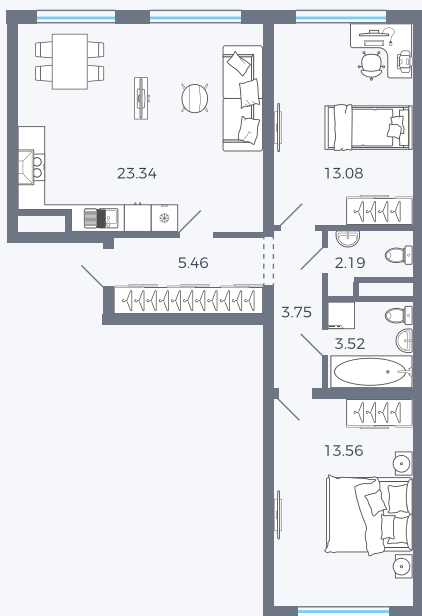

Планировка Тип 295

Квартира 82

Квартал 1.2 / Дом 1 / Секция 3 / Этаж 6

Комнат Евро 3

Площадь 46.65 м²

Срок сдачи

Вид из окна

Отделка