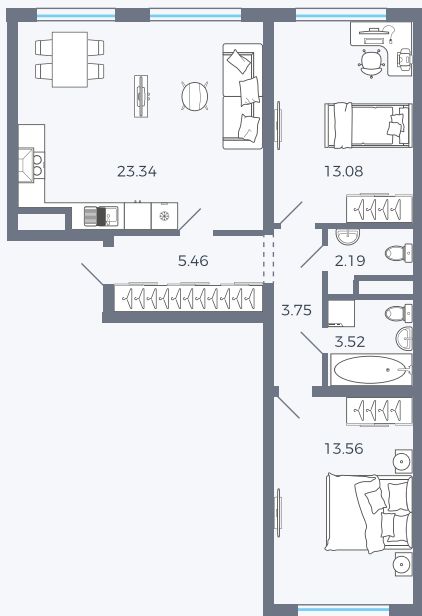

Планировка Тип 295

# Квартира 73

Квартал 1.2 / Дом 1 / Секция 3 / Этаж 4

Комнат ..... Евро 3

Площадь ..... 64.9 м<sup>2</sup>

Срок сдачи .....

Вид из окна .....